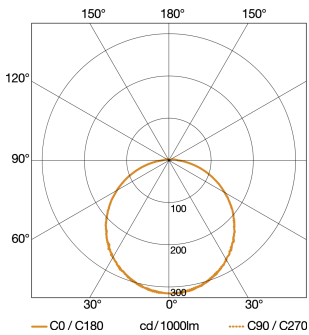

Light Distribution Curve