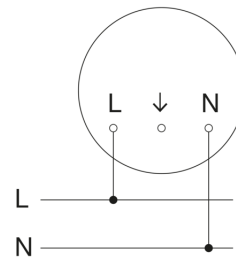

Master circuit diagram