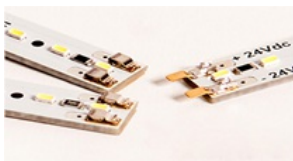

LED PANEL

DECKENABHÄNGESET FÜR LED PANEL EUROPE

28-teilig, siehe Abbildung 4x 1500mm

Artikelbezeichnung	Besonderheiten	Abmessungen	Artikelnr
Deckenabhänge-set	Europe (598x598mm)	(L) 1500mm	552-569

[AKTUELLER NEWSLETTER](#) >