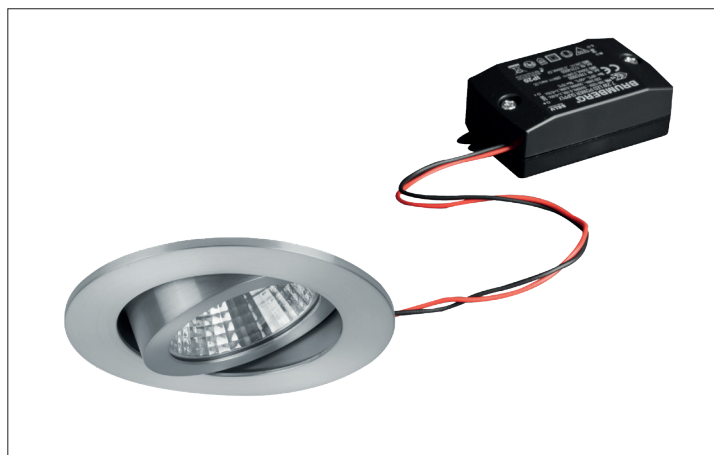

LED-Einbaustrahler, schaltbar

Artikel-Nr. 38261253

1.0 m	0.7 0.6	1369.2
2.0 m	1.4 1.3	342.3
3.0 m	2.1 1.9	152.1
4.0 m	2.8 2.5	85.6
5.0 m	3.5 3.1	54.8
	Ø (m)	E0(0°) [lx]

LED-Einbaustrahler, schaltbar, aluminium, rund. Ausgeführt in kompakter Bauform für werkzeuglose Schnellmontage zum Deckeneinbau. Set inkl. Konverter für 230 V-Netzspannung, schaltbar, Maße Konverter: L 68 x B 35 x H 21 mm . Fassung: ohne, Montageart: Einbaumontage, Montageort: Deckenmontage, Material: Aluminium / Kunststoff, Schutzart: nach DIN EN 60529: IP20, Schutzklasse: (EN 61140) II, Spannung: 230V AC 50Hz, Leistung: 7W, Anzahl der Leuchtmittel / Fassungen: 1.0 Stk, Lichtstrom: 740lm, Farbtemperatur: 2700K, Lichtfarbe: weiß, Abstrahlwinkel: 38°, Verstellbarkeit: schwenkbar, mit Betriebsgerät, Art der Dimmung: schaltbar, . Diese Leuchte enthält eingebaute LED-Lampen. Die Lampen können in der Leuchte nicht ausgetauscht werden.

Artikel-Nr.	38261253	Anwendungsbereiche
Preis	72,90 €	HOME LIVING BÜRO KOMMUNIKATION HOTELLERIE GAS-TRONOMIE
Stand:	19.03.2020 19:22	

Lichtfarbe	2700 K
Farbe	aluminium
Abstrahlwinkel	38 °
Anzahl der Leuchtmittel / Fas-1 Stk	
Material	Aluminium / Kunststoff
Leistung	7 W
Leuchtmittel	LED
Farbwiedergabe	CRI > 80
Art der Dimmung	schaltbar
Außendurchmesser	82 mm

Einbaudurchmesser	68 mm
Einbautiefe	38 mm
Spannung	230V AC 50Hz
Schutzart	IP20
Schutzklasse	II
Spannungsart	AC
Verstellbarkeit	schwenkbar
Energieeffizienzklasse	A++ bis A
Schwenkwinkel	30 °
Schaltungsart sekundärseitig	Parallelschaltung