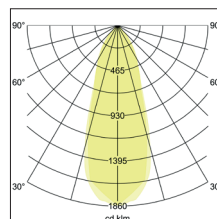

LED-Einbaustrahler, schaltbar

Artikel-Nr. 38261253

1.0 m	0.7 0.6	1369.2
2.0 m	1.4 1.3	342.3
3.0 m	2.1 1.9	152.1
4.0 m	2.8 2.5	85.6
5.0 m	3.5 3.1	54.8
	Ø (m)	E0(0°) [lx]

LED-Einbaustrahler, schaltbar, aluminium, rund. Ausgeführt in kompakter Bauform für werkzeuglose Schnellmontage zum Deckeneinbau. Set inkl. Konverter für 230 V-Netzspannung, schaltbar, Maße Konverter: L 68 x B 35 x H 21 mm . Fassung: ohne, Montageart: Einbaumontage, Montageort: Deckenmontage, Material: Aluminium / Kunststoff, Schutzart: nach DIN EN 60529: IP20, Schutzklasse: (EN 61140) II, Spannung: 230V AC 50Hz, Leistung: 7W, Anzahl der Leuchtmittel / Fassungen: 1.0 Stk, Lichtstrom: 740lm, Farbtemperatur: 2700K, Lichtfarbe: weiß, Abstrahlwinkel: 38°, Verstellbarkeit: schwenkbar, mit Betriebsgerät, Art der Dimmung: schaltbar, . Diese Leuchte enthält eingebaute LED-Lampen. Die Lampen können in der Leuchte nicht ausgetauscht werden.

Artikel-Nr.	38261253	Anwendungsbereiche
Preis	72,90 €	HOME LIVING BÜRO KOMMUNIKATION HOTELLERIE GAS-TRONOMIE
Stand:	19.03.2020 19:22	

Lichtfarbe	2700 K
Farbe	aluminium
Abstrahlwinkel	38 °
Anzahl der Leuchtmittel / Fas-1 Stk	
Material	Aluminium / Kunststoff
Leistung	7 W
Leuchtmittel	LED
Farbwiedergabe	CRI > 80
Art der Dimmung	schaltbar
Außendurchmesser	82 mm

Einbaudurchmesser	68 mm
Einbautiefe	38 mm
Spannung	230V AC 50Hz
Schutzart	IP20
Schutzklasse	II
Spannungsart	AC
Verstellbarkeit	schwenkbar
Energieeffizienzklasse	A++ bis A
Schwenkwinkel	30 °
Schaltungsart sekundärseitig	Parallelschaltung