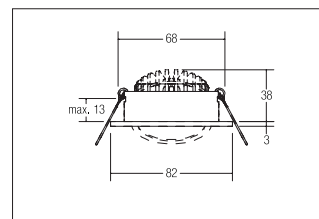

LED-Einbaustrahler, schaltbar

Artikel-Nr. 38261253

1.0 m	0.7 0.6	1369.2
2.0 m	1.4 1.3	342.3
3.0 m	2.1 1.9	152.1
4.0 m	2.8 2.5	85.6
5.0 m	3.5 3.1	54.8
	Ø (m)	E0(0°) [lx]

LED-Einbaustrahler, schaltbar, aluminium, rund. Ausgeführt in kompakter Bauform für werkzeuglose Schnellmontage zum Deckeneinbau. Set inkl. Konverter für 230 V-Netzspannung, schaltbar, Maße Konverter: L 68 x B 35 x H 21 mm . Fassung: ohne, Montageart: Einbaumontage, Montageort: Deckenmontage, Material: Aluminium / Kunststoff, Schutzart: nach DIN EN 60529: IP20, Schutzklasse: (EN 61140) II, Spannung: 230V AC 50Hz, Leistung: 7W, Anzahl der Leuchtmittel / Fassungen: 1.0 Stk, Lichtstrom: 740lm, Farbtemperatur: 2700K, Lichtfarbe: weiß, Abstrahlwinkel: 38°, Verstellbarkeit: schwenkbar, mit Betriebsgerät, Art der Dimmung: schaltbar, . Diese Leuchte enthält eingebaute LED-Lampen. Die Lampen können in der Leuchte nicht ausgetauscht werden.

Artikel-Nr.	38261253	Anwendungsbereiche
Preis	72,90 €	HOME LIVING BÜRO KOMMUNIKATION HOTELLERIE GAS-TRONOMIE
Stand:	19.03.2020 19:22	

Lichtfarbe	2700 K
Farbe	aluminium
Abstrahlwinkel	38 °
Anzahl der Leuchtmittel / Fas-1 Stk	
Material	Aluminium / Kunststoff
Leistung	7 W
Leuchtmittel	LED
Farbwiedergabe	CRI > 80
Art der Dimmung	schaltbar
Außendurchmesser	82 mm

Einbaudurchmesser	68 mm
Einbautiefe	38 mm
Spannung	230V AC 50Hz
Schutzart	IP20
Schutzklasse	II
Spannungsart	AC
Verstellbarkeit	schwenkbar
Energieeffizienzklasse	A++ bis A
Schwenkwinkel	30 °
Schaltungsart sekundärseitig	Parallelschaltung