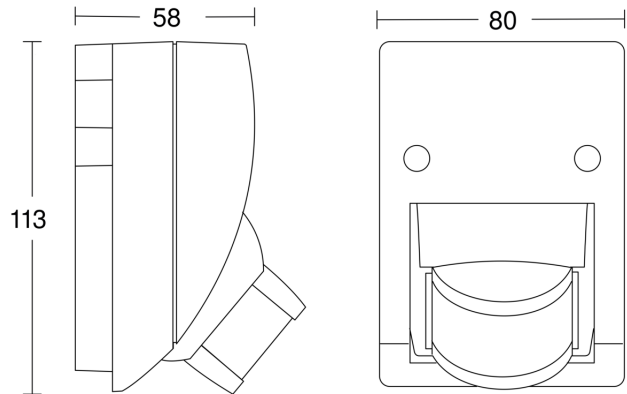

IS 2160 ECO

schwarz
 EAN 4007841 605919
 Art.-Nr. 605919

Technische Daten

Ausführung	Bewegungsmelder
Abmessungen (L x B x H)	73 x 78 x 113 mm
Netzanschluss	230 – 240 V / 50 Hz
Sensortechnologie	Passiv Infrarot
Anwendung, Ort	Außenbereich, Innenbereich
Montageort	Wand
Montageart	Aufputz
Montagehöhe	1,80 – 3,00 m
Reichweite Radial	r = 3 m (13 m ²)
Reichweite Tangential	r = 12 m (201 m ²)
Erfassungswinkel	160 °
Öffnungswinkel	40 °
Schaltzonen	260 Schaltzonen
optimale Montagehöhe	2 m
Mechanische Skalierbarkeit	Nein
Unterkriechschutz	Nein
segmentweise Ausblendung	Ja
Elektronische Skalierbarkeit	Nein
Dämmerungseinstellung Teach	Nein
Dämmerungseinstellung	2 – 2000 lx
Zeiteinstellung	8 s – 35 Min.
Leistung	600 W
Schaltausgang 1, Ohmsch	600 W
Schaltausgang 1, Anzahl LED/Leuchtstofflampen	4 stk.
Leuchtstofflampen EVG	430 W

IS 2160 ECO

schwarz

EAN 4007841 605919

Art.-Nr. 605919

Sensorerfassungsbereich

Mögliche Montagehöhe: 1,80 m – 3,00 m

Orange: radial

Schwarz: tangential

Maßzeichnung

Schaltplan