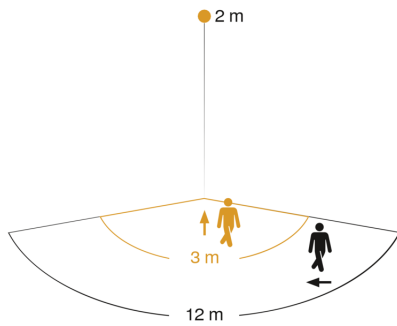

IS 2160 ECO

schwarz

EAN 4007841 605919

Art.-Nr. 605919

Sensorerfassungsbereich