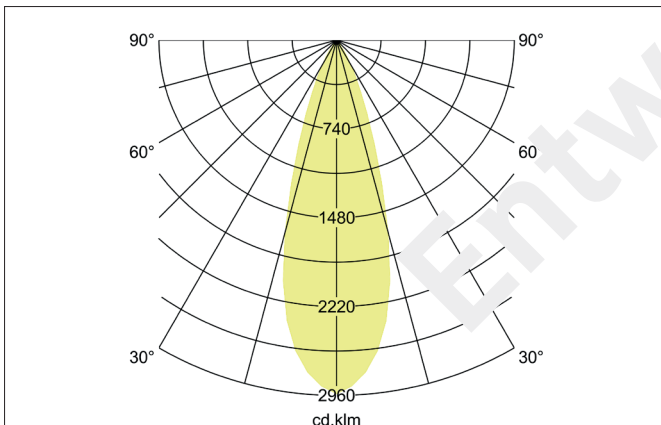

MINI LED-Schienenstrahler

Artikel-Nr. 88393173

Licht.
Für Generationen.

Ausschreibungstext
 Runder LED-Schienenstrahler, Leuchtdurchmesser 71 mm, Höhe 200 mm mit rotationssymmetrisch tief-breit-strahlender Lichtstärkeverteilung. Bemessungslichtstrom 2.686 lm, Bemessungsleistung 1 x 23 W, Leuchten-Lichtausbeute 116 lm/W, Lichtfarbe warmweiß, ähnlichste Farbtemperatur (CCT) 3.000 K, allgemeiner Farbwiedergabeindex CRI > 90, Gehäusewerkstoff: Aluminium, Farbe: strukturweiß, Zulässige Umgebungstemperatur (ta): -20 °C - +25 °C, Schutzklasse (EN 61140): I, Schutzart (DIN EN 60529): IP20. Mit elektronischem Betriebsgerät, schaltbar. Das Produkt erfüllt die grundlegenden Anforderungen der anwendbaren EU-Richtlinien und des Produktsicherheitsgesetzes und trägt die CE-Kennzeichnung.

Artikeldaten	
Artikel-Nr.	88393173
GTIN	4251433938774
Serienname	MINI
Kurzbeschreibung	LED-Schienenstrahler
Material	Aluminium
Farbe	weiß
Ausführung der Oberfläche	struktur
Form	rund
Außendurchmesser	71 mm
Länge	200 mm
Breite	71 mm
Aufbauhöhe	200 mm
Lieferumfang	inkl. Betriebsgerät, schaltbar
Nettogewicht	0,000 kg

MINI LED-Schienenstrahler

Artikel-Nr. 88393173

Licht.
Für Generationen.

Lichttechnik	
Farbtemperatur	3000 K
Lichtfarbe	weiß
Lichtstrom	2.686 lm
Systemeffizienz	116 lm/W
Farbwiedergabe	CRI > 90
Reflektor	hochglänzend
Abstrahlwinkel	36 °
Lichtverteilung	symmetrisch