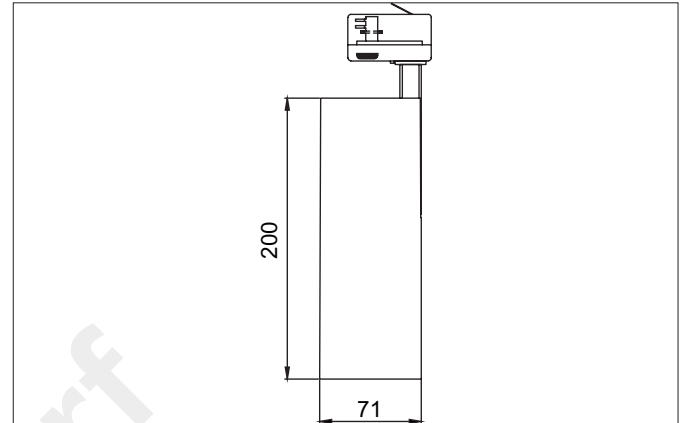

MINI LED-Schienenstrahler

Artikel-Nr. 88393173

Licht.
Für Generationen.

Ausschreibungstext
 Runder LED-Schienenstrahler, Leuchtdurchmesser 71 mm, Höhe 200 mm mit rotationssymmetrisch tief-breit-strahlender Lichtstärkeverteilung. Bemessungslichtstrom 2.686 lm, Bemessungsleistung 1 x 23 W, Leuchten-Lichtausbeute 116 lm/W, Lichtfarbe warmweiß, ähnlichste Farbtemperatur (CCT) 3.000 K, allgemeiner Farbwiedergabeindex CRI > 90, Gehäusewerkstoff: Aluminium, Farbe: strukturweiß, Zulässige Umgebungstemperatur (ta): -20 °C - +25 °C, Schutzklasse (EN 61140): I, Schutzart (DIN EN 60529): IP20. Mit elektronischem Betriebsgerät, schaltbar. Das Produkt erfüllt die grundlegenden Anforderungen der anwendbaren EU-Richtlinien und des Produktsicherheitsgesetzes und trägt die CE-Kennzeichnung.

Artikeldaten	
Artikel-Nr.	88393173
GTIN	4251433938774
Serienname	MINI
Kurzbeschreibung	LED-Schienenstrahler
Material	Aluminium
Farbe	weiß
Ausführung der Oberfläche	struktur
Form	rund
Außendurchmesser	71 mm
Länge	200 mm
Breite	71 mm
Aufbauhöhe	200 mm
Lieferumfang	inkl. Betriebsgerät, schaltbar
Nettogewicht	0,000 kg

Logistische Daten	
Bruttogewicht	1 kg
Länge Verpackung	295 mm
Breite Verpackung	120 mm
Höhe Verpackung	170 mm

MINI LED-Schienenstrahler

Artikel-Nr. 88393173

Licht.
Für Generationen.

Lieferbares Zubehör	
	Artikel-Nr.: 81393170 Kurzbeschreibung: Blendschutz für Strahler MINI Abmessung:
	Artikel-Nr.: 81393180 Kurzbeschreibung: Blendschutz für Strahler MINI Abmessung:
	Artikel-Nr.: 81393171 Kurzbeschreibung: Schirm für Strahler MINI Abmessung:
	Artikel-Nr.: 81393171 Kurzbeschreibung: Schirm für Strahler MINI Abmessung:
	Artikel-Nr.: 81393182 Kurzbeschreibung: Wabenraster für Strahler MINI Abmessung: