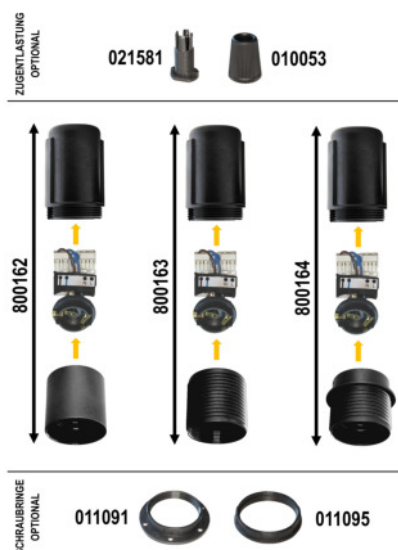

Regelbare Lampenfassung mit CASAMBI Bluetooth Lichtsteuerung

Controllable Lampholder with CASAMBI Bluetooth Lighting Control

CASAMBI
INSIDE

CE

E

Technische Daten <i>Technical data</i>	Glattmantel	Gewindemantel	Flanschmantel
	<i>Plain shell</i>	<i>Threaded shell</i>	<i>Partly threaded shell</i>
Artikelnummer <i>Part no</i>	800162	800163	800164
Typ <i>Type</i>	A800TPBT230-50	A801TPBT230-50	A802TPBT230-50
Versorgungseingang <i>Power supply input</i>	220..240 V		
Signaleingang <i>Signal input</i>	Bluetooth 4.0 lite @ Smart-Geräte / <i>smart devices</i>		
Funksignal <i>Radio signal</i>	2,4..2,483 GHz; 4 dBm		
Frequenz <i>Frequency</i>	50..60 Hz		
Leistung bei 230 V <i>Power at 230 V</i>	1..50 W		
Umgebungstemperatur <i>Ambient temperature (ta)</i>	-20..+30 °C		
Schutzgrad IP <i>IP Protection level</i>	20		
Abmessungen <i>Dimensions</i>	38x89 mm	40x89 mm	46x89 mm

- Lampenfassung E27 mit integriertem Dimmer zum komfortablen Regeln von Lichtquellen durch Tablet oder Smartphone (Apple, Android) über Bluetooth
- Zum Betrieb von Glühlampen, dimmbaren LED-Leuchtmitteln, und dimmbaren CFL-Lampen
- Kostenlose App von CASAMBI (Apple / Android):
 - Regeln der Helligkeit und Lichtfarbe
 - Konfigurieren von Leuchten und Leuchten-Netzwerken
 - Erstellen von Szenen und Animationen (Farbverläufe)
 - Neue Geräte werden automatisch erkannt
 - Intelligente Timer- und Galeriefunktionen
 - Freigabeoptionen festlegen (nur ich, alle, nur mit Passwort, ..)
- Gateway wird nicht benötigt, Einrichtung aber möglich
- Integrierte Antenne
- Auch steuerbar über Netzschalter oder Wandschalter RWBT Xpress und RW...EBT
- Apple Watch kompatibel
- Leiter 0,5-1,5mm², 6-8mm abisoliert, AE
- Verschmutzungsgrad: 2
- Passende Zugentlaster und Schraubringe finden Sie in unserem Sortiment