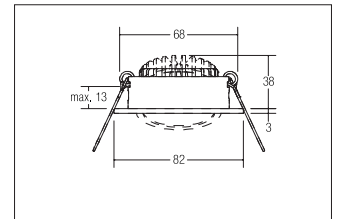

LED-Einbaustrahler DISC, mit Linsenoptik  
**Artikel-Nr. 12321074**

LED-Einbaustrahler DISC, mit Linsenoptik, weiß. Ausgeführt in kompakter Bauform für werkzeuglose Schnellmontage zum Deckeneinbau. Fassung: Plug&Play, Montageart: Einbaumontage, Montageort: Deckenmontage, Material: Aluminium / Kunststoff, Schutzart: nach DIN EN 60529: IP20, Schutzklasse: (EN 61140) III, Strom: 350 mA, Leistung: 6W, Anzahl der Leuchtmittel / Fassungen: 1.0 Stk, Lichtstrom: 700lm, Farbtemperatur: 4000K, Lichtfarbe: weiß, Abstrahlwinkel: 38°, Verstellbarkeit: schwenkbar, .

<b>Artikel-Nr.</b>	<b>12321074</b>	<b>Anwendungsbereiche</b>
<b>Preis</b>	39,00 €	HOME   LIVING BÜRO   KOMMUNIKATION HOTELLERIE   GAS- TRONOMIE
<b>Stand:</b>	19.03.2020 22:15	

Lichtfarbe	4000 K
Farbe	weiß
Abstrahlwinkel	38 °
Anzahl der Leuchtmittel / Fas-1 Stk	
Außendurchmesser	82 mm
Einbaudurchmesser	68 mm
Einbautiefe	38 mm
Farbwiedergabe	CRI > 80
Material	Aluminium / Kunststoff

Ausführung	Plug&Play
Leistung	6 W
Strom	350 mA
Leuchtmittel	LED
Schaltungsart sekundärseitig	Reihenschaltung
Schutzart	IP20
Schutzklasse	III
Schwenkwinkel	30 °
Verstellbarkeit	schwenkbar