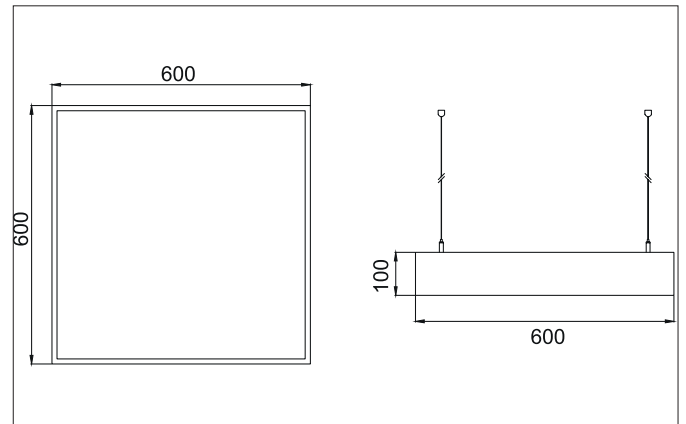

BIRO SQUARE LED-Pendel-Flächenleuchte, DALI dimmbar

Artikel-Nr. 13730173

Licht.
Für Generationen.**Tender**

Quadratische LED-Pendel-Flächenleuchte, DALI dimmbar, Leuchtenlänge 600 mm, Leuchtenbreite 600 mm, Höhe 100 mm, für Pendelmontage. Pendellänge max. 5.000 mm mit rotationssymmetrisch tief-breit-strahlender Lichtstärkeverteilung. Optimale Lichtverteilung durch eine opale Kunststoff-Abdeckung. Bemessungslichtstrom 5.240 lm, Bemessungsleistung 1 x 44 W, Leuchten-Lichtausbeute 119 lm/W, Lichtfarbe warmweiß, ähnlichste Farbtemperatur (CCT) 3.000 K, allgemeiner Farbwiedergabeindex CRI > 80, Gehäusewerkstoff: Aluminium / Stahl / Kunststoff, Farbe: strukturweiß, Zulässige Umgebungstemperatur (ta): -20 °C - +25 °C, Schutzklasse (EN 61140): I, Schutzart (DIN EN 60529): IP40. Mit elektronischem Betriebsgerät, DALI dimmbar. Das Produkt erfüllt die grundlegenden Anforderungen der anwendbaren EU-Richtlinien und des Produktsicherheitsgesetzes und trägt die CE-Kennzeichnung.

Article data	
Artikel-Nr.	13730173
GTIN	4251433941422
Series name	BIRO SQUARE
Kurzbeschreibung	LED-Pendel-Flächenleuchte, DALI dimmbar
Material	Aluminium / Steel / Plastic
Colour	White
Type of surface	Structure
Shape	square
Length	600 mm
Width	600 mm
Aufbauhöhe	100 mm
scope of delivery	inkl. Konverter zum Anschluss an 230 V-Netzspannung
weight	0.000 kg

Mounting technology	
Mounting method	Suspended
Place of installation	Ceiling-mounted
Adjustability	Not adjustable
Pendulum length max.	5,000 mm
Material cover	Plastic, opal

Packing data	
Gross weight	5.2 kg
Length of packaging	650 mm
Packaging width	650 mm
Packaging height	120 mm