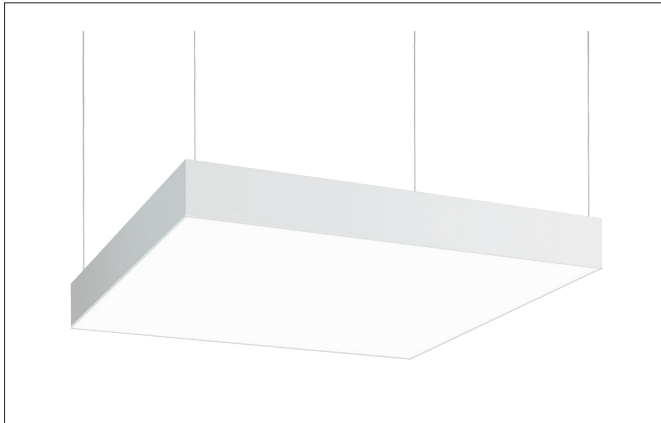

BIRO SQUARE LED-Pendel-Flächenleuchte, DALI dimmbar

Artikel-Nr. 13730173

Licht.
Für Generationen.**Tender**

Quadratische LED-Pendel-Flächenleuchte, DALI dimmbar, Leuchtenlänge 600 mm, Leuchtenbreite 600 mm, Höhe 100 mm, für Pendelmontage. Pendellänge max. 5.000 mm mit rotationssymmetrisch tief-breit-strahlender Lichtstärkeverteilung. Optimale Lichtverteilung durch eine opale Kunststoff-Abdeckung. Bemessungslichtstrom 5.240 lm, Bemessungsleistung 1 x 44 W, Leuchten-Lichtausbeute 119 lm/W, Lichtfarbe warmweiß, ähnlichste Farbtemperatur (CCT) 3.000 K, allgemeiner Farbwiedergabeindex CRI > 80, Gehäusewerkstoff: Aluminium / Stahl / Kunststoff, Farbe: strukturweiß, Zulässige Umgebungstemperatur (ta): -20 °C - +25 °C, Schutzklasse (EN 61140): I, Schutzart (DIN EN 60529): IP40. Mit elektronischem Betriebsgerät, DALI dimmbar. Das Produkt erfüllt die grundlegenden Anforderungen der anwendbaren EU-Richtlinien und des Produktsicherheitsgesetzes und trägt die CE-Kennzeichnung.

Article data	
Artikel-Nr.	13730173
GTIN	4251433941422
Series name	BIRO SQUARE
Kurzbeschreibung	LED-Pendel-Flächenleuchte, DALI dimmbar
Material	Aluminium / Steel / Plastic
Colour	White
Type of surface	Structure
Shape	square
Length	600 mm
Width	600 mm
Aufbauhöhe	100 mm
scope of delivery	inkl. Konverter zum Anschluss an 230 V-Netzspannung
weight	0.000 kg

BIRO SQUARE LED-Pendel-Flächenleuchte, DALI dimmbar

Artikel-Nr. 13730173

Licht.
Für Generationen.

Lighting technology	
Colour temperature	3000 K
Light colour	White
Light output	Direct
Luminous flux	5,240 lm
System efficiency	119 lm/W
Colour rendering	CRI > 80
Reflector	Without
Beam angle	114 °
Light sharing	Symmetric

Mounting technology	
Mounting method	Suspended
Place of installation	Ceiling-mounted
Adjustability	Not adjustable
Pendulum length max.	5,000 mm
Material cover	Plastic, opal

Packing data	
Gross weight	5.2 kg
Length of packaging	650 mm
Packaging width	650 mm
Packaging height	120 mm