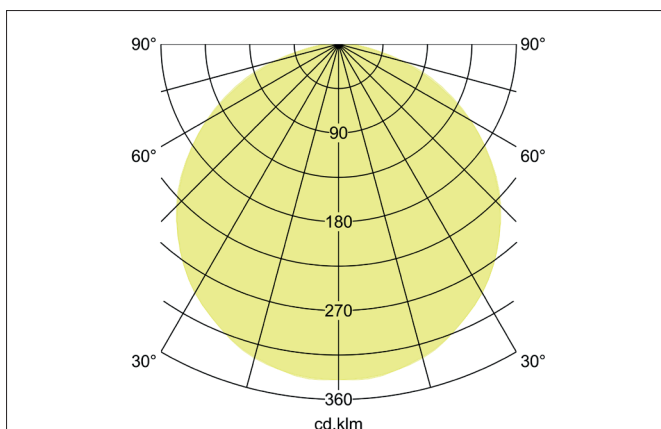

BIRO SQUARE LED-Pendel-Flächenleuchte, DALI dimmbar

Artikel-Nr. 13730173

Licht.
Für Generationen.**Tender**

Quadratische LED-Pendel-Flächenleuchte, DALI dimmbar, Leuchtenlänge 600 mm, Leuchtenbreite 600 mm, Höhe 100 mm, für Pendelmontage. Pendellänge max. 5.000 mm mit rotationssymmetrisch tief-breit-strahlender Lichtstärkeverteilung. Optimale Lichtverteilung durch eine opale Kunststoff-Abdeckung. Bemessungslichtstrom 5.240 lm, Bemessungsleistung 1 x 44 W, Leuchten-Lichtausbeute 119 lm/W, Lichtfarbe warmweiß, ähnlichste Farbtemperatur (CCT) 3.000 K, allgemeiner Farbwiedergabeindex CRI > 80, Gehäusewerkstoff: Aluminium / Stahl / Kunststoff, Farbe: strukturweiß, Zulässige Umgebungstemperatur (ta): -20 °C - +25 °C, Schutzklasse (EN 61140): I, Schutzart (DIN EN 60529): IP40. Mit elektronischem Betriebsgerät, DALI dimmbar. Das Produkt erfüllt die grundlegenden Anforderungen der anwendbaren EU-Richtlinien und des Produktsicherheitsgesetzes und trägt die CE-Kennzeichnung.

Article data	
Artikel-Nr.	13730173
GTIN	4251433941422
Series name	BIRO SQUARE
Kurzbeschreibung	LED-Pendel-Flächenleuchte, DALI dimmbar
Material	Aluminium / Steel / Plastic
Colour	White
Type of surface	Structure
Shape	square
Length	600 mm
Width	600 mm
Aufbauhöhe	100 mm
scope of delivery	inkl. Konverter zum Anschluss an 230 V-Netzspannung
weight	0.000 kg