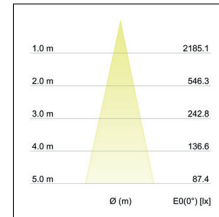

LED-Einbaudownlight BOWL

**Artikel-Nr. 12520073**

LED-Einbaudownlight BOWL, weiß. Ausgeführt in kompakter Bauform für werkzeuglose Schnellmontage zum Deckeneinbau. Fassung: Plug&Play 700mA, Montageart: Einbaumontage, Montageort: Deckenmontage, Material: Aluminium / Glas, Schutzart: nach DIN EN 60529: IP20, Schutzklasse: (EN 61140) III, Strom: 700 mA, Leistung: 7W, Anzahl der Leuchtmittel / Fassungen: 1.0 Stk, Lichtstrom: 630lm, Farbtemperatur: 3000K, Abstrahlwinkel: 30°, Verstellbarkeit: nicht verstellbar, ohne Betriebsgerät, Art der Dimmung: sonstige, .

Artikel-Nr.	12520073	Anwendungsbereiche
Preis	43,20 €	HOME   LIVING BÜRO   KOMMUNIKATION HOTELLERIE   GASTRONOMIE
Stand:	19.03.2020 17:10	

Lichtfarbe	3000 K
Farbe	weiß
Abstrahlwinkel	30 °
Anzahl der Leuchtmittel / Fas-	1 Stk
Material	Aluminium / Glas
Ausführung	Plug&Play
Leistung	7 W
Leuchtmittel	LED
Farbwiedergabe	CRI > 80
Art der Dimmung	sonstige

Außendurchmesser	92 mm
Einbaudurchmesser	83 mm
Einbautiefe	62 mm
Strom	700 mA
Schutzart	IP20
Schutzklasse	III
Spannungsart	DC
Verstellbarkeit	nicht verstellbar
Energieeffizienzklasse	A++ bis A
Schaltungsart sekundärseitig	Reihenschaltung