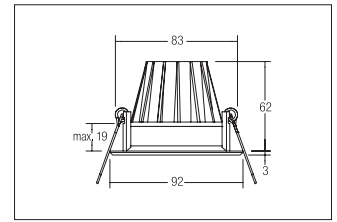

LED-Einbaudownlight BOWL

**Artikel-Nr. 12520073**

LED-Einbaudownlight BOWL, weiß. Ausgeführt in kompakter Bauform für werkzeuglose Schnellmontage zum Deckeneinbau. Fassung: Plug&Play 700mA, Montageart: Einbaumontage, Montageort: Deckenmontage, Material: Aluminium / Glas, Schutzart: nach DIN EN 60529: IP20, Schutzklasse: (EN 61140) III, Strom: 700 mA, Leistung: 7W, Anzahl der Leuchtmittel / Fassungen: 1.0 Stk, Lichtstrom: 630lm, Farbtemperatur: 3000K, Abstrahlwinkel: 30°, Verstellbarkeit: nicht verstellbar, ohne Betriebsgerät, Art der Dimmung: sonstige, .

Artikel-Nr.	12520073	Anwendungsbereiche
Preis	43,20 €	HOME   LIVING BÜRO   KOMMUNIKATION HOTELLERIE   GASTRONOMIE
Stand:	19.03.2020 17:10	

Lichtfarbe	3000 K
Farbe	weiß
Abstrahlwinkel	30 °
Anzahl der Leuchtmittel / Fas-	1 Stk
Material	Aluminium / Glas
Ausführung	Plug&Play
Leistung	7 W
Leuchtmittel	LED
Farbwiedergabe	CRI > 80
Art der Dimmung	sonstige

Außendurchmesser	92 mm
Einbaudurchmesser	83 mm
Einbautiefe	62 mm
Strom	700 mA
Schutzart	IP20
Schutzklasse	III
Spannungsart	DC
Verstellbarkeit	nicht verstellbar
Energieeffizienzklasse	A++ bis A
Schaltungsart sekundärseitig	Reihenschaltung