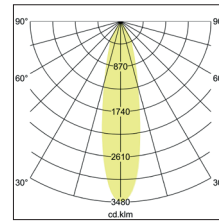

LED-Einbaudownlight BOWL

**Artikel-Nr. 12520073**

LED-Einbaudownlight BOWL, weiß. Ausgeführt in kompakter Bauform für werkzeuglose Schnellmontage zum Deckeneinbau. Fassung: Plug&Play 700mA, Montageart: Einbaumontage, Montageort: Deckenmontage, Material: Aluminium / Glas, Schutzart: nach DIN EN 60529: IP20, Schutzklasse: (EN 61140) III, Strom: 700 mA, Leistung: 7W, Anzahl der Leuchtmittel / Fassungen: 1.0 Stk, Lichtstrom: 630lm, Farbtemperatur: 3000K, Abstrahlwinkel: 30°, Verstellbarkeit: nicht verstellbar, ohne Betriebsgerät, Art der Dimmung: sonstige, .

Außendurchmesser	92 mm
Einbaudurchmesser	83 mm
Einbautiefe	62 mm
Strom	700 mA
Schutzart	IP20
Schutzklasse	III
Spannungsart	DC
Verstellbarkeit	nicht verstellbar
Energieeffizienzklasse	A++ bis A
Schaltungsart sekundärseitig	Reihenschaltung