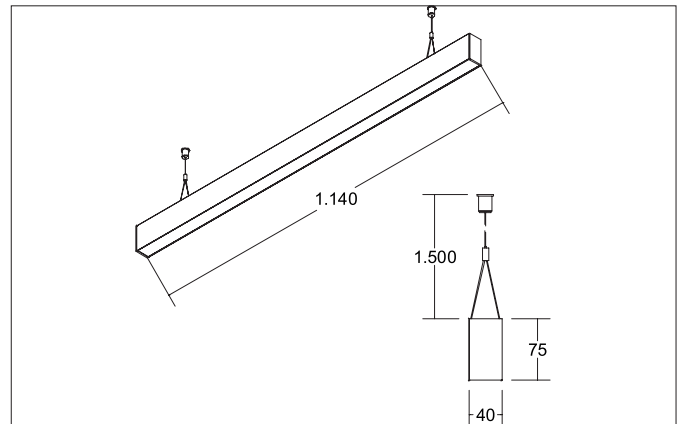

**BIRO40 LED pendant profile luminaire direct BIRO40**

Artikel-Nr. 77213693

Licht.  
Für Generationen.**Tender**

Rechteckige LED-Pendel-Profileleuchte direkt, Leuchtenlänge 1.144 mm, Leuchtenbreite 40 mm, Höhe 75 mm, für Pendelmontage. Pendellänge max. 1.500 mm mit rotationssymmetrisch tief-breit-strahlender Lichtstärkeverteilung. Optimale Lichtverteilung durch eine mikroprismatische Abdeckung. Bemessungslichtstrom 1.430 lm, UGR < 19, Bemessungsleistung 17,9 W, Leuchten-Lichtausbeute 80 lm/W, Lichtfarbe warmweiß, ähnlichste Farbtemperatur (CCT) 3.000 K, allgemeiner Farbwiedergabeindex CRI > 90, Lebensdauer L70/B50 bei 25 °C: 60000 h, Lebensdauer L80/B50 bei 25 °C: 60000 h, Gehäusewerkstoff: Aluminium / Acryl, Farbe: silber, Zulässige Umgebungstemperatur (ta): -20 °C - +25 °C, Schutzklasse (EN 61140): I, Schutzart (DIN EN 60529): IP20. Mit elektronischem Betriebsgerät, schaltbar. Das Produkt erfüllt die grundlegenden Anforderungen der anwendbaren EU-Richtlinien und des Produktsicherheitsgesetzes und trägt die CE-Kennzeichnung.

Article data	
Artikel-Nr.	77213693
GTIN	4251433934714
Series name	BIRO40
Kurzbeschreibung	LED pendant profile luminaire direct BIRO40
Material	Aluminium / Acrylic
Colour	Silver
Shape	rectangular
Length	1,144 mm
Width	40 mm
Aufbauhöhe	75 mm
weight	0.000 kg

Mounting technology	
Mounting method	Suspended
Place of installation	Ceiling-mounted
Adjustability	Not adjustable
Pendulum length max.	1,500 mm
Material cover	Microprismatic

Packing data	
Gross weight	2.28 kg
Length of packaging	1,260 mm
Packaging width	95 mm
Packaging height	90 mm