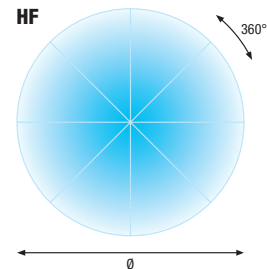

### REICHWEITE

H	Ø*	Ø*
2,0m	5 m / 6 m (HF)	40 m / 12 m (HF)
2,5m	6 m / 6 m (HF)	40 m / 12 m (HF)
3,0m	7 m / 6 m (HF)	40 m / 12 m (HF)
3,5m	6 m / 6 m (HF)	30 m / 16 m (HF)
4,0m	6 m / 6 m (HF)	20 m / 16 m (HF)

\*Maximalwerte

- **Präsenz (Aufenthaltsbereich)** Reagiert auf kleinste Bewegungen (sitzende Tätigkeit)
- **Bewegung (Durchgangsbereich)** Reagiert auf Gehbewegungen tangential = >>>
- Reagiert auf Gehbewegungen frontal = >>>>
- **Bewegungszone (Gehbereich):** Reagiert am sensibelsten auf frontale Annäherungen

### TECHNISCHE DATEN

**Nennspannung:** 230V/50Hz  
**Schaltleistung:** 2000W/8,7A ohmisch (cos φ 1,0)  
 1000VA/4,35A induktiv (cos φ 0,5)  
**Erfassungsbereich:** 360°  
**Reichweite PIR:** ca. Ø 7 m Präsenz, ca. Ø 40 m bei 3 m Höhe  
**Reichweite HF:** ca. Ø 12 m (ohne Reflexionen)  
**Montagehöhe:** ca. 2–4 m  
**Dämmerungsregler:** 5–2000 lx  
**Zeitregler:** Kurzpuls (ca. 1 s), ca. 10 s bis 20 min  
**Schutzart:** IP54 spritzwasserfest, Klasse II  
**Temperaturbereich:** -20 bis +40 °C  
**Masse:** Ø 129x83 mm  
**Anschlussklemme:** 2,5 mm<sup>2</sup>