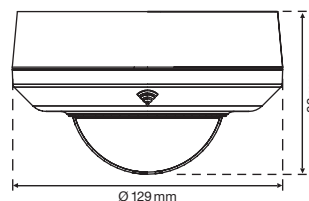

Beschreibung

Swiss Guard 360 Präsenz Dualtec Master

Farbe Art.-Nr.

weiss **25475**

Produktmatrix siehe Züblin Katalog