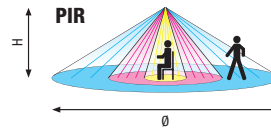

### REICHWEITE

H	Ø*	Ø*
2,0m	5 m / 6 m (HF)	40 m / 12 m (HF)
2,5m	6 m / 6 m (HF)	40 m / 12 m (HF)
3,0m	7 m / 6 m (HF)	40 m / 12 m (HF)
3,5m	6 m / 6 m (HF)	30 m / 16 m (HF)
4,0m	6 m / 6 m (HF)	20 m / 16 m (HF)

\*Maximalwerte

- **Präsenz (Aufenthaltsbereich)** Reagiert auf kleinste Bewegungen (sitzende Tätigkeit)
- **Bewegung (Durchgangsbereich)** Reagiert auf Gehbewegungen tangential = >>>
- Reagiert auf Gehbewegungen frontal = >>>>
- **Bewegungszone (Gehbereich):** Reagiert am sensibelsten auf frontale Annäherungen

### TECHNISCHE DATEN

**Nennspannung:** 230V/50Hz  
**Schaltleistung:** 2000W/8,7A ohmisch (cos φ 1,0)  
 1000VA/4,35A induktiv (cos φ 0,5)  
**Erfassungsbereich:** 360°  
**Reichweite PIR:** ca. Ø 7 m Präsenz, ca. Ø 40 m bei 3 m Höhe  
**Reichweite HF:** ca. Ø 12 m (ohne Reflexionen)  
**Montagehöhe:** ca. 2–4 m  
**Dämmerungsregler:** 5–2000 lx  
**Zeitregler:** Kurzpuls (ca. 1 s), ca. 10 s bis 20 min  
**Schutzart:** IP54 spritzwasserfest, Klasse II  
**Temperaturbereich:** -20 bis +40 °C  
**Masse:** Ø 129x83 mm  
**Anschlussklemme:** 2,5 mm<sup>2</sup>