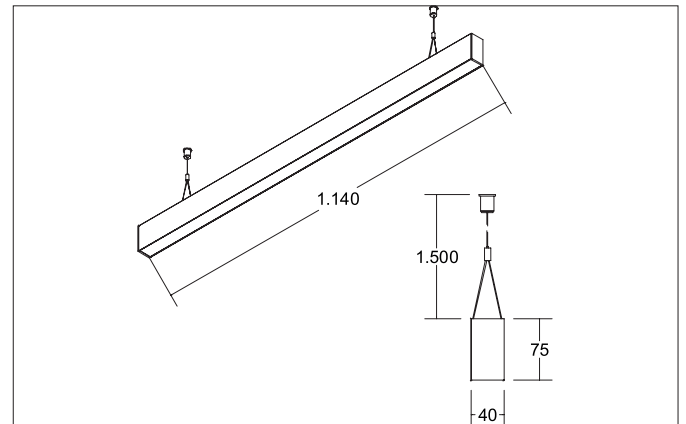

BIRO40 LED pendant profile luminaire direct BIRO40

Artikel-Nr. 77213083

Licht.
Für Generationen.**Tender**

Rechteckige LED-Pendel-Profileuchte direkt, Leuchtenlänge 1.144 mm, Leuchtenbreite 40 mm, Höhe 75 mm, für Pendelmontage. Pendellänge max. 1.500 mm mit rotationssymmetrisch tief-breit-strahlender Lichtstärkeverteilung. Optimale Lichtverteilung durch eine mikroprismatische Abdeckung. Bemessungslichtstrom 1.430 lm, UGR < 19, Bemessungsleistung 17,9 W, Leuchten-Lichtausbeute 80 lm/W, Lichtfarbe warmweiß, ähnlichste Farbtemperatur (CCT) 3.000 K, allgemeiner Farbwiedergabeindex CRI > 90, Lebensdauer L70/B50 bei 25 °C: 60000 h, Lebensdauer L80/B50 bei 25 °C: 60000 h, Gehäusewerkstoff: Aluminium / Acryl, Farbe: schwarz, Zulässige Umgebungstemperatur (ta): -20 °C - +25 °C, Schutzklasse (EN 61140): I, Schutzart (DIN EN 60529): IP20. Mit elektronischem Betriebsgerät, schaltbar. Das Produkt erfüllt die grundlegenden Anforderungen der anwendbaren EU-Richtlinien und des Produktsicherheitsgesetzes und trägt die CE-Kennzeichnung.

Article data	
Artikel-Nr.	77213083
GTIN	4251433934691
Series name	BIRO40
Kurzbeschreibung	LED pendant profile luminaire direct BIRO40
Material	Aluminium / Acrylic
Colour	Black
Shape	rectangular
Length	1,144 mm
Width	40 mm
Aufbauhöhe	75 mm
weight	0.000 kg

Mounting technology	
Mounting method	Suspended
Place of installation	Ceiling-mounted
Adjustability	Not adjustable
Pendulum length max.	1,500 mm
Material cover	Microprismatic

Packing data	
Gross weight	2.28 kg
Length of packaging	1,260 mm
Packaging width	95 mm
Packaging height	90 mm