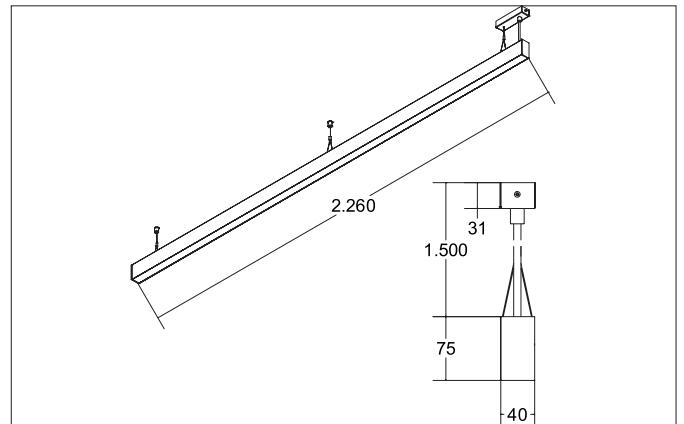

BIRO40 LED pendant profile luminaire direct BIRO40

Artikel-Nr. 77224694

Licht.
Für Generationen.**Tender**

Rechteckige LED-Pendel-Profileuchte direkt, Leuchtenlänge 2.264 mm, Leuchtenbreite 40 mm, Höhe 75 mm, für Pendelmontage. Pendellänge max. 1.500 mm mit rotationssymmetrisch tief-breit-strahlender Lichtstärkeverteilung. Optimale Lichtverteilung durch eine satinierte Abdeckung. Bemessungslichtstrom 5.470 lm, UGR < 25, Bemessungsleistung 62,7 W, Leuchten-Lichtausbeute 87 lm/W, Lichtfarbe neutralweiß, ähnlichste Farbtemperatur (CCT) 4.000 K, allgemeiner Farbwiedergabeindex CRI > 90, Lebensdauer L70/B50 bei 25 °C: 60000 h, Lebensdauer L80/B50 bei 25 °C: 60000 h, Gehäusewerkstoff: Aluminium / Acryl, Farbe: silber, Zulässige Umgebungstemperatur (ta): -20 °C - +25 °C, Schutzklasse (EN 61140): I, Schutzart (DIN EN 60529): IP20. Mit elektronischem Betriebsgerät, schaltbar. Das Produkt erfüllt die grundlegenden Anforderungen der anwendbaren EU-Richtlinien und des Produktsicherheitsgesetzes und trägt die CE-Kennzeichnung.

Article data	
Artikel-Nr.	77224694
GTIN	4251433934844
Series name	BIRO40
Kurzbeschreibung	LED pendant profile luminaire direct BIRO40
Material	Aluminium / Acrylic
Colour	Silver
Shape	rectangular
Length	2,264 mm
Width	40 mm
Aufbauhöhe	75 mm
weight	0.000 kg

Mounting technology	
Mounting method	Suspended
Place of installation	Ceiling-mounted
Adjustability	Not adjustable
Pendulum length max.	1,500 mm
Material cover	Satinised

Packing data	
Gross weight	4.58 kg
Length of packaging	2,320 mm
Packaging width	95 mm
Packaging height	90 mm