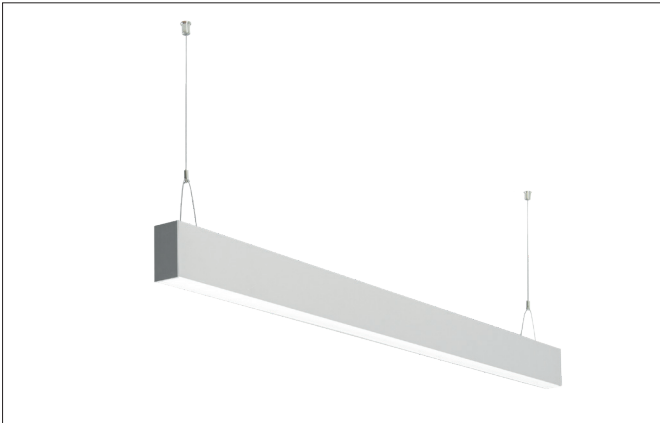

BIRO40 LED pendant profile luminaire direct BIRO40

Artikel-Nr. 77224694

Licht.
Für Generationen.**Tender**

Rechteckige LED-Pendel-Profileuchte direkt, Leuchtenlänge 2.264 mm, Leuchtenbreite 40 mm, Höhe 75 mm, für Pendelmontage. Pendellänge max. 1.500 mm mit rotationssymmetrisch tief-breit-strahlender Lichtstärkeverteilung. Optimale Lichtverteilung durch eine satinierte Abdeckung. Bemessungslichtstrom 5.470 lm, UGR < 25, Bemessungsleistung 62,7 W, Leuchten-Lichtausbeute 87 lm/W, Lichtfarbe neutralweiß, ähnlichste Farbtemperatur (CCT) 4.000 K, allgemeiner Farbwiedergabeindex CRI > 90, Lebensdauer L70/B50 bei 25 °C: 60000 h, Lebensdauer L80/B50 bei 25 °C: 60000 h, Gehäusewerkstoff: Aluminium / Acryl, Farbe: silber, Zulässige Umgebungstemperatur (ta): -20 °C - +25 °C, Schutzklasse (EN 61140): I, Schutzart (DIN EN 60529): IP20. Mit elektronischem Betriebsgerät, schaltbar. Das Produkt erfüllt die grundlegenden Anforderungen der anwendbaren EU-Richtlinien und des Produktsicherheitsgesetzes und trägt die CE-Kennzeichnung.

Article data	
Artikel-Nr.	77224694
GTIN	4251433934844
Series name	BIRO40
Kurzbeschreibung	LED pendant profile luminaire direct BIRO40
Material	Aluminium / Acrylic
Colour	Silver
Shape	rectangular
Length	2,264 mm
Width	40 mm
Aufbauhöhe	75 mm
weight	0.000 kg

BIRO40 LED pendant profile luminaire direct BIRO40

Artikel-Nr. 77224694

Licht.
Für Generationen.

Lighting technology	
Colour temperature	4000 K
Light colour	White
Light output	Direct
Luminous flux	5,470 lm
System efficiency	87 lm/W
McAdam-Step	McAdam-Step 3
Colour rendering	CRI > 90
Leuchtenoptik	Abdeckung satiniert
Reflector	Without
Beam angle	80 °
Glare evaluation	UGR < 25
Light sharing	Symmetric

Mounting technology	
Mounting method	Suspended
Place of installation	Ceiling-mounted
Adjustability	Not adjustable
Pendulum length max.	1,500 mm
Material cover	Satinised

Packing data	
Gross weight	4.58 kg
Length of packaging	2,320 mm
Packaging width	95 mm
Packaging height	90 mm