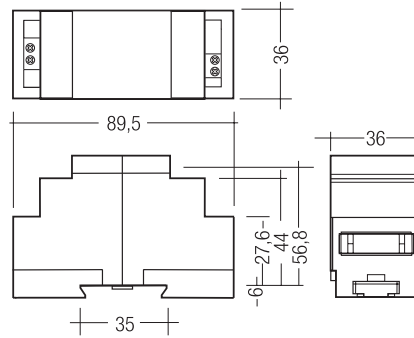

DALI PS2

DALI Stromversorgung

Technische Daten

Bemessungsversorgungsspannung	220 – 240 V
Netzfrequenz	50 / 60 Hz
Typ. Nennstrom (bei 230 V, 50 Hz, Vollast)	65 mA
Leistung	5 W
Ausgangsspannung	16 V ±5 %
Max. Ausgangsstrom DALI	240 mA
Betriebstemperatur	0 ... +50 °C
Max. Gehäusetemperatur tc	80 °C
Lagertemperatur	0 ... +70 °C
Schutzart	IP20
Abmessungen L x B x H	89,5 x 36 x 56,8 mm