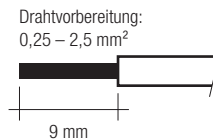

DALI PS2 wurde konzipiert um Betriebsgeräte mit DALI Standard IEC 60929 (DALI V0) und IEC 62386 (DALI V1) zu versorgen.

1.2 Glühdrahtprüfung

nach EN 60598-1 bestanden.

2. Installation

- Das DALI-Signal ist nicht SELV. Es gelten die Installationsvorschriften für Niederspannung.
- Der maximale Strom auf der DALI-Steuer-leitung darf 240 mA nicht überschreiten.
- Die maximale Leitungslänge der DALI-Steuerleitung darf 300 m (bei 1,5 mm² Leitungsquerschnitt) bzw. 2 V Spannungs-abfall nicht überschreiten

2.3 tc-Kontrollpunkt

Max. Gehäusetemperatur tc = 80 °C

2.4 Leitungsart und Leitungsquerschnitt

Zur Verdrahtung kann Volldraht, Feindraht oder Feindraht mit Aderendhülse mit Leitungsquerschnitt von 0,25 mm² bis 2,5 mm² verwendet werden.