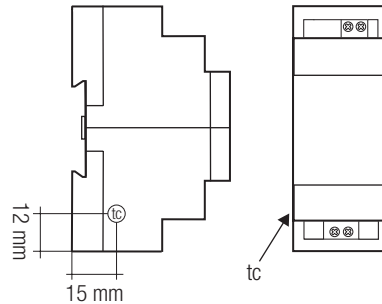

DALI PS2 wurde konzipiert um Betriebsgeräte mit DALI Standard IEC 60929 (DALI V0) und IEC 62386 (DALI V1) zu versorgen.

1.2 Glühdrahtprüfung

nach EN 60598-1 bestanden.

2. Installation

- Das DALI-Signal ist nicht SELV. Es gelten die Installationsvorschriften für Niederspannung.
- Der maximale Strom auf der DALI-Steuer-leitung darf 240 mA nicht überschreiten.
- Die maximale Leitungslänge der DALI-Steuerleitung darf 300 m (bei 1,5 mm² Leitungsquerschnitt) bzw. 2 V Spannungs-abfall nicht überschreiten

2.3 tc-Kontrollpunkt

Max. Gehäusetemperatur tc = 80 °C

2.4 Leitungsart und Leitungsquerschnitt

Zur Verdrahtung kann Volldraht, Feindraht oder Feindraht mit Aderendhülse mit Leitungsquerschnitt von 0,25 mm² bis 2,5 mm² verwendet werden.