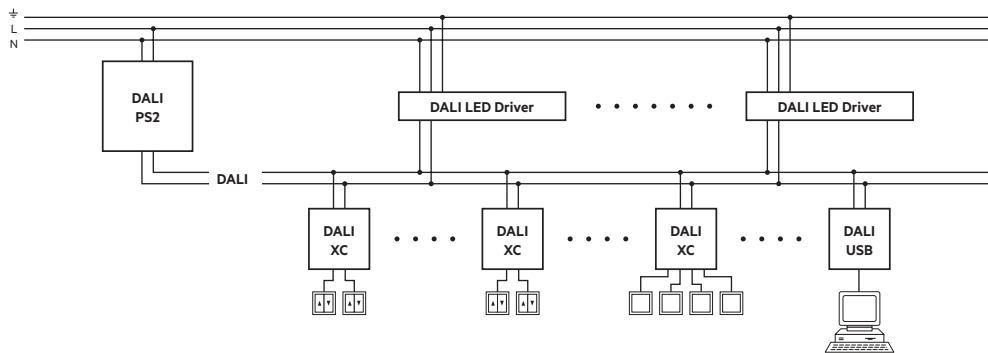

2.1 Verdrahtung