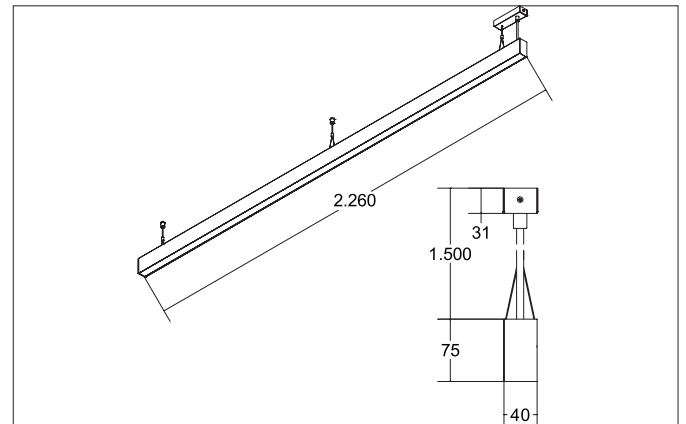

BIRO40 LED pendant profile luminaire direct/indirect BIRO40

Artikel-Nr. 77354698

Licht.
Für Generationen.**Tender**

Rechteckige LED-Pendel-Profileuchte direkt/indirekt, Leuchtenlänge 2.264 mm, Leuchtenbreite 40 mm, Höhe 75 mm, für Pendelmontage. Pendellänge max. 1.500 mm Optimale Lichtverteilung durch eine satinierte Abdeckung. Bemessungslichtstrom 10.860 lm, UGR < 20, Bemessungsleistung 94,9 W, Leuchten-Lichtausbeute 114 lm/W, Lichtfarbe warmweiß bis tageslichtweiß, ähnlichste Farbtemperatur (CCT) 2.700 - 6.500 K, allgemeiner Farbwiedergabeindex CRI > 80, Lebensdauer L70/B50 bei 25 °C: 65000 h, Lebensdauer L80/B50 bei 25 °C: 70000 h, Gehäusewerkstoff: Aluminium / Acryl, Farbe: silber, Zulässige Umgebungstemperatur (ta): -20 °C - +25 °C, Schutzklasse (EN 61140): I, Schutzart (DIN EN 60529): IP20. Mit elektronischem Betriebsgerät, DALI dimmbar. Das Produkt erfüllt die grundlegenden Anforderungen der anwendbaren EU-Richtlinien und des Produktsicherheitsgesetzes und trägt die CE-Kennzeichnung.

Article data	
Artikel-Nr.	77354698
GTIN	4251433935483
Series name	BIRO40
Kurzbeschreibung	LED pendant profile luminaire direct/indirect BIRO40
Material	Aluminium / Acrylic
Colour	Silver
Shape	rectangular
Length	2,264 mm
Width	40 mm
Aufbauhöhe	75 mm
weight	0.000 kg

Mounting technology	
Mounting method	Suspended
Place of installation	Ceiling-mounted
Adjustability	Not adjustable
Pendulum length max.	1,500 mm
Material cover	Satinised

Packing data	
Gross weight	4.58 kg
Length of packaging	2,320 mm
Packaging width	95 mm
Packaging height	90 mm