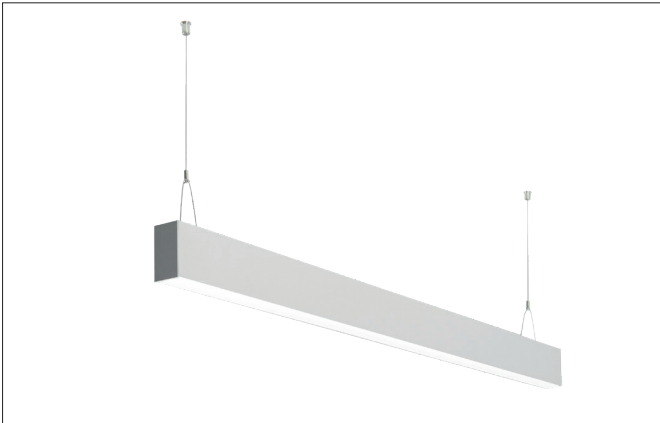

BIRO40 LED pendant profile luminaire direct/indirect BIRO40

Artikel-Nr. 77354698

Licht.
Für Generationen.**Tender**

Rechteckige LED-Pendel-Profileuchte direkt/indirekt, Leuchtenlänge 2.264 mm, Leuchtenbreite 40 mm, Höhe 75 mm, für Pendelmontage. Pendellänge max. 1.500 mm Optimale Lichtverteilung durch eine satinierte Abdeckung. Bemessungslichtstrom 10.860 lm, UGR < 20, Bemessungsleistung 94,9 W, Leuchten-Lichtausbeute 114 lm/W, Lichtfarbe warmweiß bis tageslichtweiß, ähnlichste Farbtemperatur (CCT) 2.700 - 6.500 K, allgemeiner Farbwiedergabeindex CRI > 80, Lebensdauer L70/B50 bei 25 °C: 65000 h, Lebensdauer L80/B50 bei 25 °C: 70000 h, Gehäusewerkstoff: Aluminium / Acryl, Farbe: silber, Zulässige Umgebungstemperatur (ta): -20 °C - +25 °C, Schutzklasse (EN 61140): I, Schutzart (DIN EN 60529): IP20. Mit elektronischem Betriebsgerät, DALI dimmbar. Das Produkt erfüllt die grundlegenden Anforderungen der anwendbaren EU-Richtlinien und des Produktsicherheitsgesetzes und trägt die CE-Kennzeichnung.

Article data	
Artikel-Nr.	77354698
GTIN	4251433935483
Series name	BIRO40
Kurzbeschreibung	LED pendant profile luminaire direct/indirect BIRO40
Material	Aluminium / Acrylic
Colour	Silver
Shape	rectangular
Length	2,264 mm
Width	40 mm
Aufbauhöhe	75 mm
weight	0.000 kg

BIRO40 LED pendant profile luminaire direct/indirect BIRO40

Artikel-Nr. 77354698

Licht.
Für Generationen.

Lighting technology	
Colour temperature	2700 K - 6500 K
Light colour	White
Light output	Direct/Indirect
Luminous flux	10,860 lm
System efficiency	114 lm/W
Colour rendering	CRI > 80
Leuchtenoptik	Abdeckung satiniert
Reflector	Without
Beam angle	80 °
Glare evaluation	UGR < 20
Light sharing	Symmetric/asymmetric

Mounting technology	
Mounting method	Suspended
Place of installation	Ceiling-mounted
Adjustability	Not adjustable
Pendulum length max.	1,500 mm
Material cover	Satinised

Packing data	
Gross weight	4.58 kg
Length of packaging	2,320 mm
Packaging width	95 mm
Packaging height	90 mm