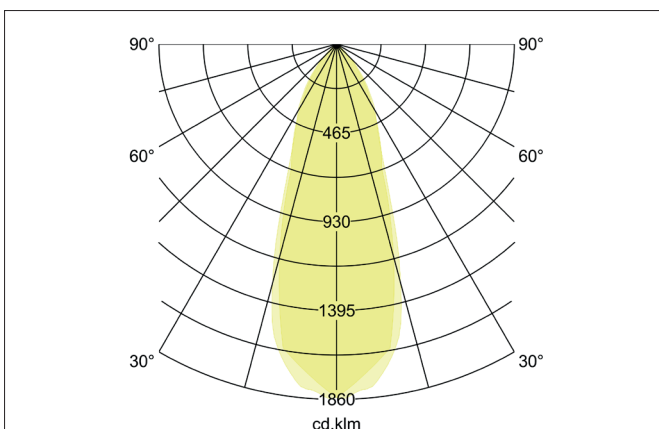

BB35 LED recessed spot set BB35, on/off
 Artikel-Nr. 38379183

 Licht.
 Für Generationen.

Tender

Rundes LED-Einbaustrahler set, schaltbar, Werkzeugloser Deckeneinbau mittels Einbaufedern. Deckenausschnitt \varnothing 68 mm, Einbautiefe 38 mm, Außendurchmesser 82 mm, Gewicht 0,181 kg, Reflektor silber mit rotationssymmetrisch tief-breit-strahlender Lichtstärkeverteilung. Bemessungslichtstrom 680 lm, Bemessungsleistung 1 x 7 W, Leuchten-Lichtausbeute 97 lm/W, Lichtfarbe warmweiß, ähnlichste Farbtemperatur (CCT) 3.000 K, allgemeiner Farbwiedergabeindex CRI > 80, Gehäusewerkstoff: Aluminium / Kunststoff, Farbe: strukturschwarz, Zulässige Umgebungstemperatur (ta): -20 °C - +25 °C, Schutzklasse (EN 61140): II, Schutzart (DIN EN 60529): IP20. Mit elektronischem Betriebsgerät, schaltbar. Das Produkt erfüllt die grundlegenden Anforderungen der anwendbaren EU-Richtlinien und des Produktsicherheitsgesetzes und trägt die CE-Kennzeichnung.

Article data	
Artikel-Nr.	38379183
GTIN	4251433948056
Series name	BB35
Kurzbeschreibung	LED recessed spot set BB35, on/off
Material	Aluminium / Plastic
Colour	Black
Type of surface	Structure
Shape	round
Outer diameter	82 mm
Built-in diameter	68 mm
Installation depth	38 mm
weight	0.181 kg

BB35 LED recessed spot set BB35, on/off

Artikel-Nr. 38379183

Licht.
Für Generationen.

Lighting technology	
Colour temperature	3000 K
Light colour	White
Light output	Direct
Luminous flux	680 lm
System efficiency	97 lm/W
Colour rendering	CRI > 80
Reflector	High-gloss
Reflektorfarbe	silver
Beam angle	40 °
Light sharing	Symmetric

Packing data	
Gross weight	0.213 kg
Length of packaging	115 mm
Packaging width	86 mm
Packaging height	63 mm