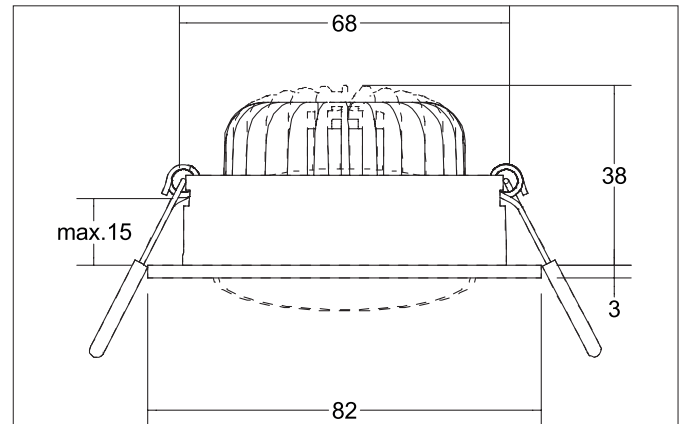

BB35 LED recessed spot set BB35, on/off
 Artikel-Nr. 38379183

 Licht.
 Für Generationen.

Tender

Rundes LED-Einbaustrahler set, schaltbar, Werkzeugloser Deckeneinbau mittels Einbaufedern. Deckenausschnitt \varnothing 68 mm, Einbautiefe 38 mm, Außendurchmesser 82 mm, Gewicht 0,181 kg, Reflektor silber mit rotationssymmetrisch tief-breit-strahlender Lichtstärkeverteilung. Bemessungslichtstrom 680 lm, Bemessungsleistung 1 x 7 W, Leuchten-Lichtausbeute 97 lm/W, Lichtfarbe warmweiß, ähnlichste Farbtemperatur (CCT) 3.000 K, allgemeiner Farbwiedergabeindex CRI > 80, Gehäusewerkstoff: Aluminium / Kunststoff, Farbe: strukturschwarz, Zulässige Umgebungstemperatur (ta): -20 °C - +25 °C, Schutzklasse (EN 61140): II, Schutzart (DIN EN 60529): IP20. Mit elektronischem Betriebsgerät, schaltbar. Das Produkt erfüllt die grundlegenden Anforderungen der anwendbaren EU-Richtlinien und des Produktsicherheitsgesetzes und trägt die CE-Kennzeichnung.

Article data	
Artikel-Nr.	38379183
GTIN	4251433948056
Series name	BB35
Kurzbeschreibung	LED recessed spot set BB35, on/off
Material	Aluminium / Plastic
Colour	Black
Type of surface	Structure
Shape	round
Outer diameter	82 mm
Built-in diameter	68 mm
Installation depth	38 mm
weight	0.181 kg

BB35 LED recessed spot set BB35, on/off

Artikel-Nr. 38379183

Licht.
Für Generationen.

Lighting technology	
Colour temperature	3000 K
Light colour	White
Light output	Direct
Luminous flux	680 lm
System efficiency	97 lm/W
Colour rendering	CRI > 80
Reflector	High-gloss
Reflektorfarbe	silver
Beam angle	40 °
Light sharing	Symmetric

Packing data	
Gross weight	0.213 kg
Length of packaging	115 mm
Packaging width	86 mm
Packaging height	63 mm