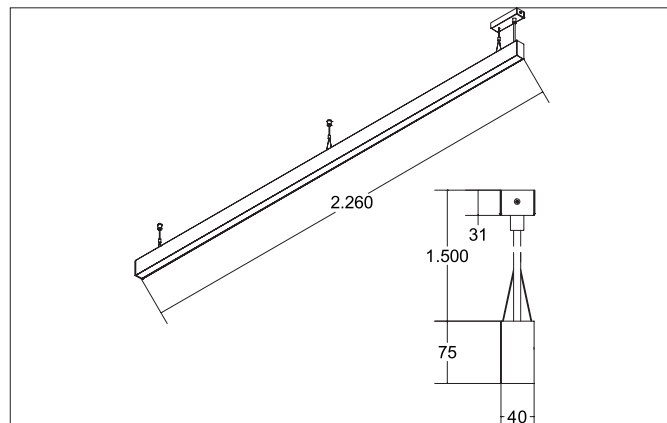

**BIRO40 LED pendant profile luminaire direct/indirect BIRO40**

Artikel-Nr. 77334694

Licht.  
Für Generationen.**Tender**

Rechteckige LED-Pendel-Profileleuchte direkt/indirekt, Leuchtenlänge 2.264 mm, Leuchtenbreite 40 mm, Höhe 75 mm, für Pendelmontage. Pendellänge max. 1.500 mm mit rotationssymmetrisch tief-breit-strahlender Lichtstärkeverteilung. Optimale Lichtverteilung durch eine mikroprismatische Abdeckung. Bemessungslichtstrom 11.810 lm, UGR < 19, Bemessungsleistung 94,9 W, Leuchten-Lichtausbeute 124 lm/W, Lichtfarbe neutralweiß, ähnlichste Farbtemperatur (CCT) 4.000 K, allgemeiner Farbwiedergabeindex CRI > 90, Lebensdauer L70/B50 bei 25 °C: 60000 h, Lebensdauer L80/B50 bei 25 °C: 60000 h, Gehäusewerkstoff: Aluminium / Acryl, Farbe: silber, Zulässige Umgebungstemperatur (ta): -20 °C - +25 °C, Schutzklasse (EN 61140): I, Schutzart (DIN EN 60529): IP20. Mit elektronischem Betriebsgerät, DALI dimmbar. Das Produkt erfüllt die grundlegenden Anforderungen der anwendbaren EU-Richtlinien und des Produktsicherheitsgesetzes und trägt die CE-Kennzeichnung.

Article data	
Artikel-Nr.	77334694
GTIN	4251433935353
Series name	BIRO40
Kurzbeschreibung	LED pendant profile luminaire direct/indirect BIRO40
Material	Aluminium / Acrylic
Colour	Silver
Shape	rectangular
Length	2,264 mm
Width	40 mm
Aufbauhöhe	75 mm
weight	0.000 kg

Mounting technology	
Mounting method	Suspended
Place of installation	Ceiling-mounted
Adjustability	Not adjustable
Pendulum length max.	1,500 mm
Material cover	Microprismatic

Packing data	
Gross weight	4.58 kg
Length of packaging	2,320 mm
Packaging width	95 mm
Packaging height	90 mm