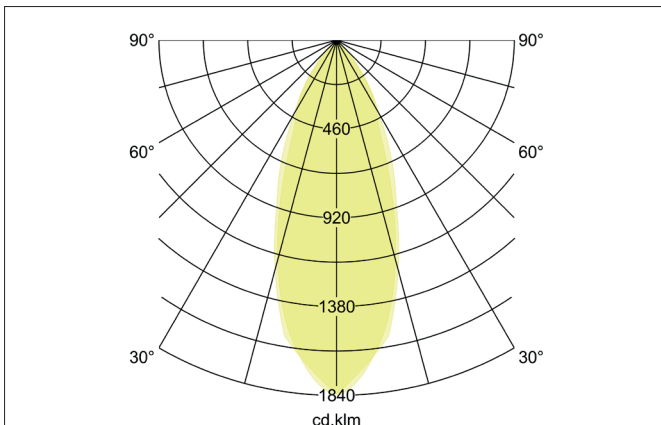

BB15 LED-Einbaudownlightset, V4A, IP54, schaltbar
 Artikel-Nr. 38375423

Licht.
 Für Generationen.

Ausschreibungstext
 LED-Einbaudownlightset, V4A, IP54, schaltbar, edelstahl, rund. Ausgeführt in kompakter Bauform für werkzeuglose Schnellmontage zum Deckeneinbau. Set inkl. Konverter für 230 V-Netzspannung, schaltbar, Maße Konverter: L 68 x B 35 x H 21 mm. Montageart: Einbaumontage, Montageort: Deckenmontage, Material: Edelstahl V4A / Aluminium / Glas / Kunststoff, Schutzart raumseitig: nach DIN EN 60529: IP54*, Schutzklasse: (EN 61140) II, Spannung: 230V AC 50Hz, Leistung: 6W, Anzahl der Leuchtmittel / Fassungen: 1.0 Stk, Lichtstrom: 680lm, Farbtemperatur: 3.000 K, Lichtfarbe: weiß, Abstrahlwinkel: 38°, Verstellbarkeit: nicht verstellbar, mit Betriebsgerät, Art der Dimmung: schaltbar.

Artikeldaten	
Artikel-Nr.	38375423
GTIN	4251433916895
Serienname	BB15
Kurzbeschreibung	LED-Einbaudownlightset, V4A, IP54, schaltbar
Material	Edelstahl / Aluminium / Glas
Farbe	edelstahl
Ausführung der Oberfläche	matt
Form	rund
Außendurchmesser	82 mm
Einbaudurchmesser	68 mm
Einbautiefe	45 mm
Nettogewicht	0,244 kg