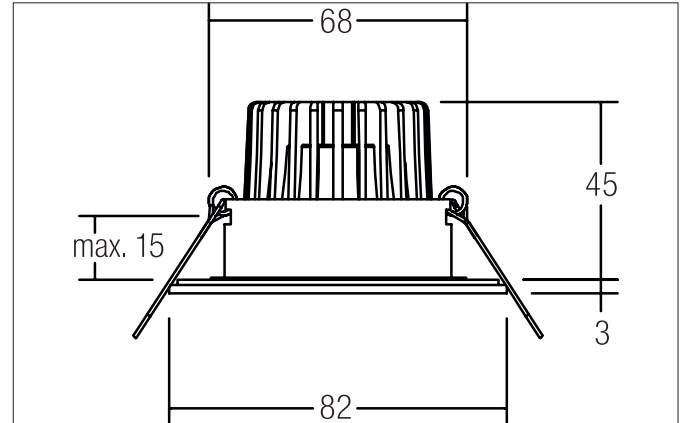

BB15 LED-Einbaudownlightset, V4A, IP54, schaltbar
 Artikel-Nr. 38375423

Licht.
 Für Generationen.

Ausschreibungstext
 LED-Einbaudownlightset, V4A, IP54, schaltbar, edelstahl, rund. Ausgeführt in kompakter Bauform für werkzeuglose Schnellmontage zum Deckeneinbau. Set inkl. Konverter für 230 V-Netzspannung, schaltbar, Maße Konverter: L 68 x B 35 x H 21 mm. Montageart: Einbaumontage, Montageort: Deckenmontage, Material: Edelstahl V4A / Aluminium / Glas / Kunststoff, Schutzart raumseitig: nach DIN EN 60529: IP54*, Schutzklasse: (EN 61140) II, Spannung: 230V AC 50Hz, Leistung: 6W, Anzahl der Leuchtmittel / Fassungen: 1.0 Stk, Lichtstrom: 680lm, Farbtemperatur: 3.000 K, Lichtfarbe: weiß, Abstrahlwinkel: 38°, Verstellbarkeit: nicht verstellbar, mit Betriebsgerät, Art der Dimmung: schaltbar.

Artikeldaten	
Artikel-Nr.	38375423
GTIN	4251433916895
Serienname	BB15
Kurzbeschreibung	LED-Einbaudownlightset, V4A, IP54, schaltbar
Material	Edelstahl / Aluminium / Glas
Farbe	edelstahl
Ausführung der Oberfläche	matt
Form	rund
Außendurchmesser	82 mm
Einbaudurchmesser	68 mm
Einbautiefe	45 mm
Nettogewicht	0,244 kg

BB15 LED-Einbaudownlightset, V4A, IP54, schaltbar

Artikel-Nr. 38375423

Licht.
Für Generationen.

Lichttechnik	
Farbtemperatur	3000 K
Lichtfarbe	weiß
Lichtaustritt	direkt
Lichtstrom	680 lm
Systemeffizienz	113 lm/W
Farbwiedergabe	CRI > 80
Reflektor	hochglänzend
Abstrahlwinkel	38 °
Lichtverteilung	symmetrisch

Logistische Daten	
Bruttogewicht	0,28 kg
Länge Verpackung	95 mm
Breite Verpackung	75 mm
Höhe Verpackung	95 mm