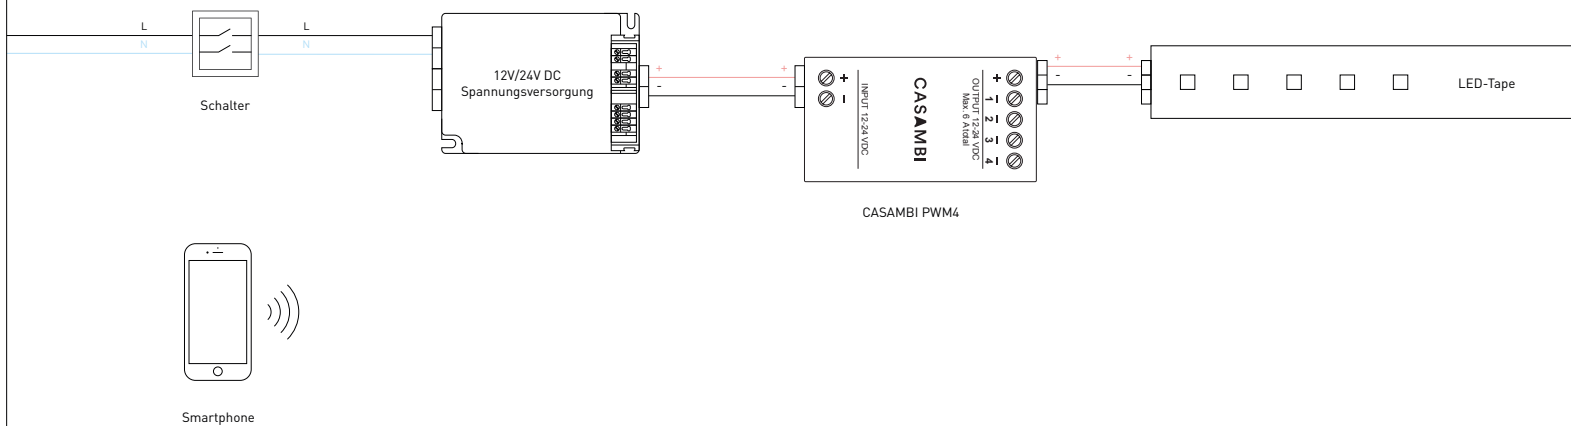

# LED-Tape WEISS

## Bemerkung

LED-Tape: Watt/Meter → Gesamtwattage ausrechnen  
Wattage LED-Treiber > Gesamtwattage LED-Tape

Casambi Verdrahtung im Video

zum Casambi PWM4