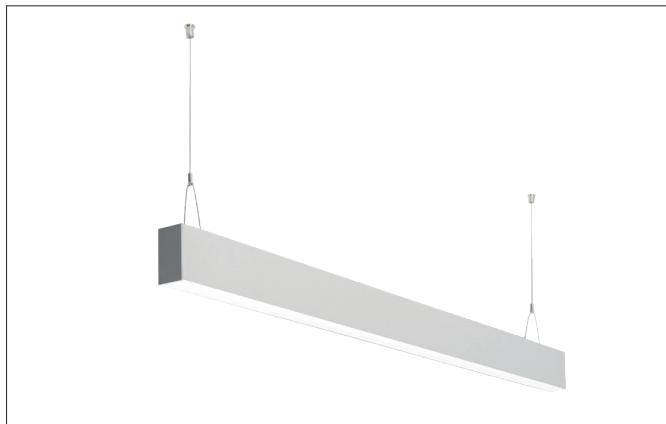

**BIRO40 LED pendant profile luminaire direct/indirect BIRO40**

Artikel-Nr. 77353698

Licht.  
Für Generationen.**Tender**

Rechteckige LED-Pendel-Profileleuchte direkt/indirekt, Leuchtenlänge 1.144 mm, Leuchtenbreite 40 mm, Höhe 75 mm, für Pendelmontage. Pendellänge max. 1.500 mm Optimale Lichtverteilung durch eine satinierte Abdeckung. Bemessungslichtstrom 5.260 lm, UGR < 20, Bemessungsleistung 45,9 W, Leuchten-Lichtausbeute 115 lm/W, Lichtfarbe warmweiß bis tageslichtweiß, ähnlichste Farbtemperatur (CCT) 2.700 - 6.500 K, allgemeiner Farbwiedergabeindex CRI > 80, Lebensdauer L70/B50 bei 25 °C: 65000 h, Lebensdauer L80/B50 bei 25 °C: 70000 h, Gehäusewerkstoff: Aluminium / Acryl, Farbe: silber, Zulässige Umgebungstemperatur (ta): -20 °C - +25 °C, Schutzklasse (EN 61140): I, Schutzart (DIN EN 60529): IP20. Mit elektronischem Betriebsgerät, DALI dimmbar. Das Produkt erfüllt die grundlegenden Anforderungen der anwendbaren EU-Richtlinien und des Produktsicherheitsgesetzes und trägt die CE-Kennzeichnung.

Article data	
Artikel-Nr.	77353698
GTIN	4251433935421
Series name	BIRO40
Kurzbeschreibung	LED pendant profile luminaire direct/indirect BIRO40
Material	Aluminium / Acrylic
Colour	Silver
Shape	rectangular
Length	1,144 mm
Width	40 mm
Aufbauhöhe	75 mm
weight	0.000 kg

Mounting technology	
Mounting method	Suspended
Place of installation	Ceiling-mounted
Adjustability	Not adjustable
Pendulum length max.	1,500 mm
Material cover	Satinised

Packing data	
Gross weight	3.15 kg
Length of packaging	1,260 mm
Packaging width	95 mm
Packaging height	90 mm