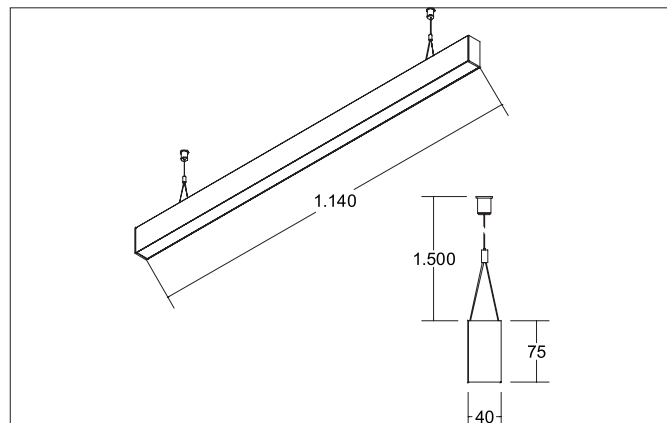

**BIRO40 LED pendant profile luminaire direct/indirect BIRO40**

Artikel-Nr. 77353698

Licht.  
Für Generationen.**Tender**

Rechteckige LED-Pendel-Profileleuchte direkt/indirekt, Leuchtenlänge 1.144 mm, Leuchtenbreite 40 mm, Höhe 75 mm, für Pendelmontage. Pendellänge max. 1.500 mm Optimale Lichtverteilung durch eine satinierte Abdeckung. Bemessungslichtstrom 5.260 lm, UGR < 20, Bemessungsleistung 45,9 W, Leuchten-Lichtausbeute 115 lm/W, Lichtfarbe warmweiß bis tageslichtweiß, ähnlichste Farbtemperatur (CCT) 2.700 - 6.500 K, allgemeiner Farbwiedergabeindex CRI > 80, Lebensdauer L70/B50 bei 25 °C: 65000 h, Lebensdauer L80/B50 bei 25 °C: 70000 h, Gehäusewerkstoff: Aluminium / Acryl, Farbe: silber, Zulässige Umgebungstemperatur (ta): -20 °C - +25 °C, Schutzklasse (EN 61140): I, Schutzart (DIN EN 60529): IP20. Mit elektronischem Betriebsgerät, DALI dimmbar. Das Produkt erfüllt die grundlegenden Anforderungen der anwendbaren EU-Richtlinien und des Produktsicherheitsgesetzes und trägt die CE-Kennzeichnung.

Article data	
Artikel-Nr.	77353698
GTIN	4251433935421
Series name	BIRO40
Kurzbeschreibung	LED pendant profile luminaire direct/indirect BIRO40
Material	Aluminium / Acrylic
Colour	Silver
Shape	rectangular
Length	1,144 mm
Width	40 mm
Aufbauhöhe	75 mm
weight	0.000 kg

Mounting technology	
Mounting method	Suspended
Place of installation	Ceiling-mounted
Adjustability	Not adjustable
Pendulum length max.	1,500 mm
Material cover	Satinised

Packing data	
Gross weight	3.15 kg
Length of packaging	1,260 mm
Packaging width	95 mm
Packaging height	90 mm