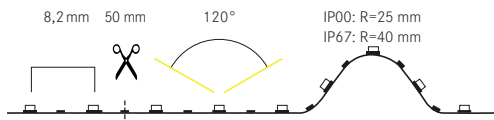

QUALITYFLEX Individual, RGB LED-Flexplatine, 5 m, 14,4 W/m

	24 V DC	14,4 W/m	CRI>90	5.000 mm	120/m	16,7mm	dimmm

Produktvorteile

- Dynamische Farbakzente in rot, grün, blau.
- SMD-LED 3838 Chip für harmonische Lichteffekte.
- Geeignet für Anwendungen im Innen- (IP00) und Außenbereich (IP67).
- Optimal für farbliche Akzentuierung in Wohnbereichen oder Hotellerie und Gastronomie.
- Dekorative Beleuchtung und Akzentbeleuchtung von Lichtvouten, Linearanwendungen und Hinterleuchtungen.
- **Ideal für den Einsatz bei Gaming oder Entertainment.**
- Kompatibel mit unseren 3-Kanal 24 V DC-Steuerungen, RGB.

Elektrische Daten

LED-Leiterplatine:	SMD-LED 3838
Leistungsaufnahme:	14,4 W/m
LED Anzahl pro Meter:	120
Nennspannung:	24 V DC
Schutzklasse:	III
Umgebungstemperatur:	-10 bis +40 °C
Ansteuerung:	Negativ 4-adrig

Lichttechnische Daten

Abstrahlwinkel:	120°
-----------------	------

Lebensdauer:

Lebensdauer:	L80/B10: 50.000 h L70/B50: > 50.000 h
--------------	--

Mechanische Daten

Länge der Platine:	5.000 mm
max. Modullänge:	5.000 mm
Teilungsmaß:	50 mm
Kleinster Biegeradius:	IP00: 25 mm IP67: 40 mm
Short Pitch:	8,2 mm
Anschlussleitung:	2 x 350 mm
Selbstklebend:	ja

IP67		Weißes, lichtreflektierendes Trägerprofil mit beständigem Silikonüberzug. Optimaler Schutz gegen mechanische Beanspruchung und Feuchtigkeit, abwaschbar.			
Artikel-Nr. 5.000 mm	Artikel-Nr. 50 mm	Lichtfarbe	Lichtstrom /m	EEK Spektrum A-G	Maße [B x H]
15279001	75279001	rot	ca. 99 lm	G	11 x 5 mm
		grün	ca. 390 lm		
		blau	ca. 81 lm		
75999000		Konfektionierung bei erhöhter Schutzart IP6..			