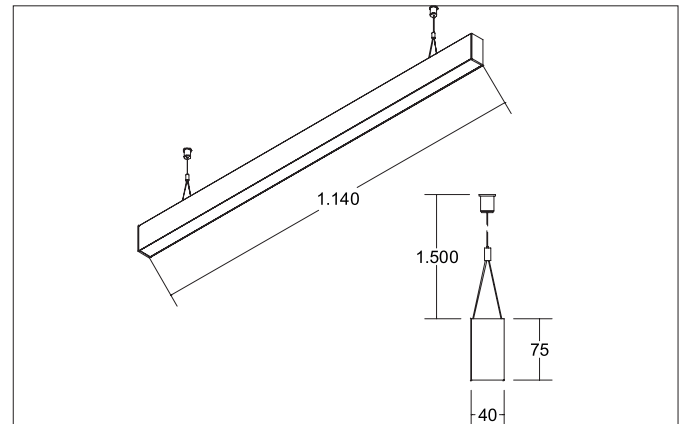

BIRO40 LED pendant profile luminaire direct/indirect BIRO40

Artikel-Nr. 77333694

Licht.
Für Generationen.**Tender**

Rechteckige LED-Pendel-Profileleuchte direkt/indirekt, Leuchtenlänge 1.144 mm, Leuchtenbreite 40 mm, Höhe 75 mm, für Pendelmontage. Pendellänge max. 1.500 mm mit rotationssymmetrisch tief-breit-strahlender Lichtstärkeverteilung. Optimale Lichtverteilung durch eine mikroprismatische Abdeckung. Bemessungslichtstrom 5.720 lm, UGR < 19, Bemessungsleistung 45,9 W, Leuchten-Lichtausbeute 125 lm/W, Lichtfarbe neutralweiß, ähnlichste Farbtemperatur (CCT) 4.000 K, allgemeiner Farbwiedergabeindex CRI > 90, Lebensdauer L70/B50 bei 25 °C: 60000 h, Lebensdauer L80/B50 bei 25 °C: 60000 h, Gehäusewerkstoff: Aluminium / Acryl, Farbe: silber, Zulässige Umgebungstemperatur (ta): -20 °C - +25 °C, Schutzklasse (EN 61140): I, Schutzart (DIN EN 60529): IP20. Mit elektronischem Betriebsgerät, DALI dimmbar. Das Produkt erfüllt die grundlegenden Anforderungen der anwendbaren EU-Richtlinien und des Produktsicherheitsgesetzes und trägt die CE-Kennzeichnung.

Article data	
Artikel-Nr.	77333694
GTIN	4251433935292
Series name	BIRO40
Kurzbeschreibung	LED pendant profile luminaire direct/indirect BIRO40
Material	Aluminium / Acrylic
Colour	Silver
Shape	rectangular
Length	1,144 mm
Width	40 mm
Aufbauhöhe	75 mm
weight	0.000 kg

Mounting technology	
Mounting method	Suspended
Place of installation	Ceiling-mounted
Adjustability	Not adjustable
Pendulum length max.	1,500 mm
Material cover	Microprismatic

Packing data	
Gross weight	3.04 kg
Length of packaging	1,260 mm
Packaging width	95 mm
Packaging height	90 mm