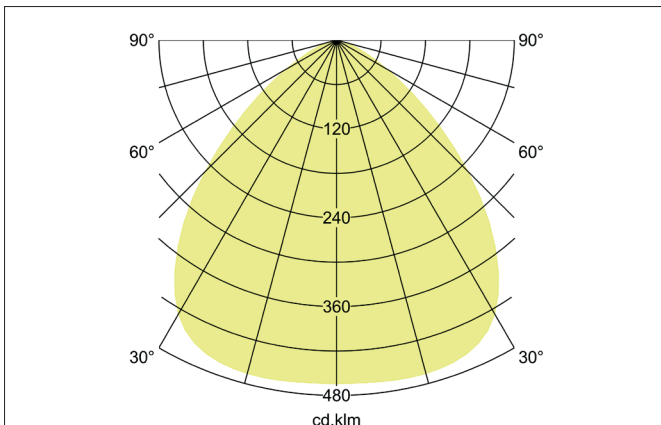

MATRIX LED-Fluter, IP66
 Artikel-Nr. 60805644

Licht.
 Für Generationen.

Ausschreibungstext

LED-Fluter, IP66, Gewicht 8,474 kg, mit rotationssymmetrisch tief-breit-strahlender Lichtstärkeverteilung. Optimale Lichtverteilung durch eine Glas transparent Abdeckung. Bemessungslichtstrom 14.480 lm, Bemessungsleistung 100 W, Leuchten-Lichtausbeute 144 lm/W, Lichtfarbe neutralweiß, ähnlichste Farbtemperatur (CCT) 4.000 K, allgemeiner Farbwiedergabeindex CRI > 80, Lebensdauer L80/B10 bei 25 °C: 50000 h, Gehäusewerkstoff: Aluminium / Glas, Farbe: titan, Zulässige Umgebungstemperatur (ta): -25 bis +50°, Schutzklasse (EN 61140): I, Schutzart (DIN EN 60529): IP66, Stoßfestigkeitsgrad nach IEC62262: IK08. Mit elektronischem Betriebsgerät, schaltbar. Das Produkt erfüllt die grundlegenden Anforderungen der anwendbaren EU-Richtlinien und des Produktsicherheitsgesetzes und trägt die CE-

Artikeldaten	
Artikel-Nr.	60805644
GTIN	4251433951339
Serienname	MATRIX
Kurzbeschreibung	LED-Fluter, IP66
Material	Aluminium / Glas
Farbe	titan
Form	quadratisch
Lieferumfang	inkl. Konverter zum Anschluss an 230 V-Netzspannung, schaltbar, 800 mm Anschlussleitung, Kabelverbinder 3-polig und Druckausgleichventil.
Nettogewicht	8,474 kg
Länge der Anschlussleitung	800 mm

MATRIX LED-Fluter, IP66

Artikel-Nr. 60805644

Licht.
Für Generationen.

Lichttechnik	
Farbtemperatur	4000 K
Lichtfarbe	weiß
Lichtstrom	14.480 lm
Farbtoleranz	McAdam-Step 3
Farbwiedergabe	CRI > 80
Leuchtenoptik	Linse
Abstrahlwinkel	100 °
Lichtverteilung	symmetrisch