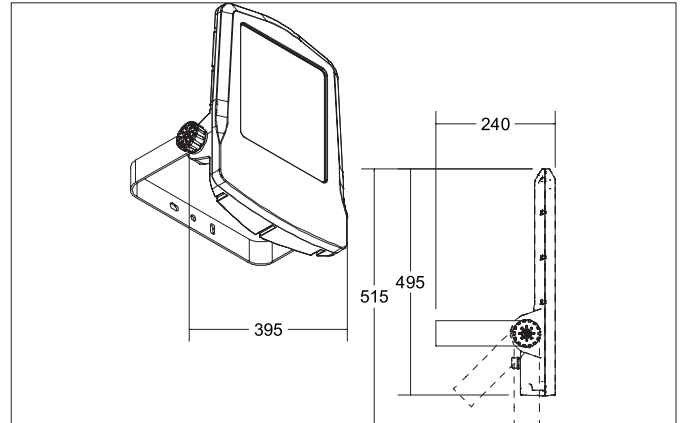

MATRIX LED-Fluter, IP66
 Artikel-Nr. 60805644

Licht.
 Für Generationen.

Ausschreibungstext

LED-Fluter, IP66, Gewicht 8,474 kg, mit rotationssymmetrisch tief-breit-strahlender Lichtstärkeverteilung. Optimale Lichtverteilung durch eine Glas transparent Abdeckung. Bemessungslichtstrom 14.480 lm, Bemessungsleistung 100 W, Leuchten-Lichtausbeute 144 lm/W, Lichtfarbe neutralweiß, ähnlichste Farbtemperatur (CCT) 4.000 K, allgemeiner Farbwiedergabeindex CRI > 80, Lebensdauer L80/B10 bei 25 °C: 50000 h, Gehäusewerkstoff: Aluminium / Glas, Farbe: titan, Zulässige Umgebungstemperatur (ta): -25 bis +50°, Schutzklasse (EN 61140): I, Schutzart (DIN EN 60529): IP66, Stoßfestigkeitsgrad nach IEC62262: IK08. Mit elektronischem Betriebsgerät, schaltbar. Das Produkt erfüllt die grundlegenden Anforderungen der anwendbaren EU-Richtlinien und des Produktsicherheitsgesetzes und trägt die CE-

Artikeldaten	
Artikel-Nr.	60805644
GTIN	4251433951339
Serienname	MATRIX
Kurzbeschreibung	LED-Fluter, IP66
Material	Aluminium / Glas
Farbe	titan
Form	quadratisch
Lieferumfang	inkl. Konverter zum Anschluss an 230 V-Netzspannung, schaltbar, 800 mm Anschlussleitung, Kabelverbinder 3-polig und Druckausgleichventil.
Nettogewicht	8,474 kg
Länge der Anschlussleitung	800 mm

Montagetechnik	
Montageart	Anbaumontage
Montageort	Wandmontage
Verstellbarkeit	schwenkbar
Schlagfestigkeit	IK08
Werkstoff der Abdeckung	Glas transparent
Geeignet für Durchgangsverdrahtung	Nein

Logistische Daten	
Bruttogewicht	9,169 kg
Länge Verpackung	525 mm
Breite Verpackung	410 mm
Höhe Verpackung	120 mm