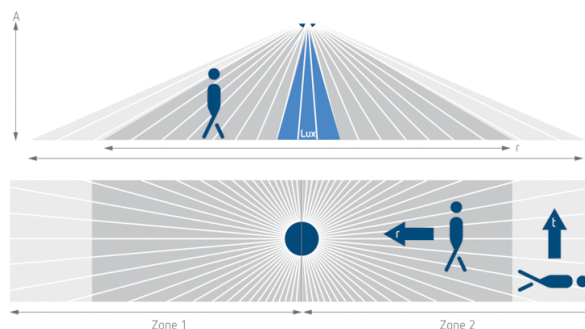

Funktionsbeschreibung

- Passiv-Infrarot-Präsenzmelder für Deckenmontage
- Rechteckiger Erfassungsbereich für Korridore und Lagergänge
- Erfassungsbereich mit 2 einzeln an- und abschaltbaren Erfassungszonen mit jeweils 15 x 5 m (Gesamt 30 x 5 m)
- Durch werkseitige Voreinstellung sofort betriebsbereit
- Testbetrieb zur Überprüfung von Funktion und Erfassungsbereich
- Erweiterung des Erfassungsbereiches durch Master/Slave oder Master/Master-Schaltung, maximal 10 Melder können parallel geschaltet werden
- Deckeneinbau in UP-Dose
- Deckenaufbau möglich mit AP-Rahmen
- Benutzer-Fernbedienung theSenda S, Management-Fernbedienung SendoPro (optional)

Technische Daten

Betriebsspannung	110 – 230 V AC
Frequenz	50 – 60 Hz
Montagehöhe	2 – 6 m
Mindesthöhe	> 1,7 m
Montageart	Deckenmontage
Farbe	Weiß
Eigenverbrauch	ca. 0,1 W
Art der Lichtmessung	Mischlichtmessung
Anschlussart	Schraubklemmen
Max. Leitungsquerschnitt	max. 2 x 2,5 mm ²
Größe Unterputzdose	Ø 55 mm (NIS, PMI)
Erfassungsbereich	150 m ² (30,0 x 5 m)
Umgebungstemperatur	-15 °C ... +50 °C
Schutzart	IP 54 (im eingebauten Zustand)

Anschlussbilder

Erfassungsbereich

Montagehöhe (A)	Frontal gehend (r)	Quer gehend (t)
2 m	56 m ² 16 m x 3,5 m	56 m ² 16 m x 3,5 m
2,5 m	72 m ² 18 m x 4 m	88 m ² 22 m x 4 m
3 m	90 m ² 20 m x 4,5 m	135 m ² 30 m x 4,5 m
3,5 m	100 m ² 20 m x 5 m	150 m ² 30 m x 5 m
4 m	100 m ² 20 m x 5 m	150 m ² 30 m x 5 m
4,5 m	100 m ² 20 m x 5 m	150 m ² 30 m x 5 m
5 m	100 m ² 20 m x 5 m	150 m ² 30 m x 5 m
5,5 m	100 m ² 20 m x 5 m	150 m ² 30 m x 5 m
6 m	100 m ² 20 m x 5 m	150 m ² 30 m x 5 m