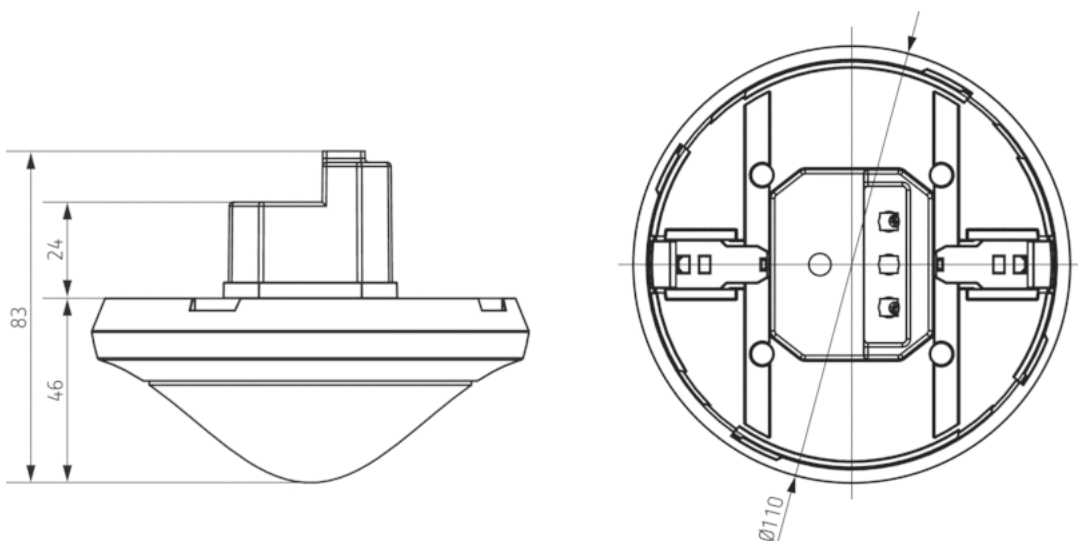

Maßbilder

Zubehör

AP-Rahmen 110A WH

- Artikel-Nr.: 9070912
  Details ▶ www.theben.de

SendoPro 868-A

- Artikel-Nr.: 9070675
  Details ▶ www.theben.de

theSenda P

- Artikel-Nr.: 9070910
  Details ▶ www.theben.de

theSenda B

- Artikel-Nr.: 9070985
  Details ▶ www.theben.de

theSenda S

- Artikel-Nr.: 9070911
  Details ▶ www.theben.de

Decken-Einbaudose 73A

- Artikel-Nr.: 9070917
  Details ▶ www.theben.de