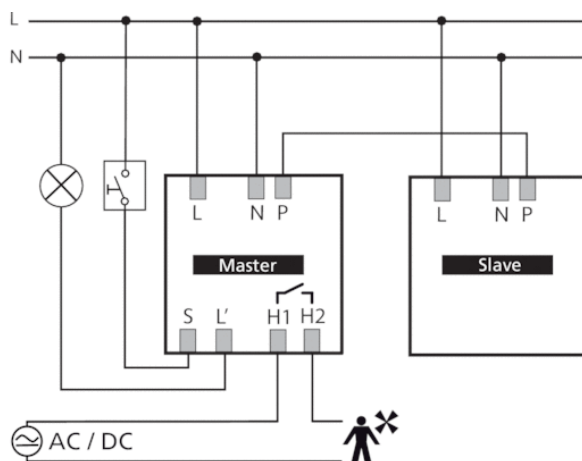

Funktionsbeschreibung

- Passiv-Infrarot-Präsenzmelder für Deckenmontage
- Rechteckiger Erfassungsbereich für Korridore und Lagergänge
- Erfassungsbereich mit 2 einzeln an- und abschaltbaren Erfassungszonen mit jeweils 15 x 5 m (Gesamt 30 x 5 m)
- Durch werkseitige Voreinstellung sofort betriebsbereit
- Testbetrieb zur Überprüfung von Funktion und Erfassungsbereich
- Erweiterung des Erfassungsbereiches durch Master/Slave oder Master/Master-Schaltung, maximal 10 Melder können parallel geschaltet werden
- Deckeneinbau in UP-Dose
- Deckenaufbau möglich mit AP-Rahmen
- Benutzer-Fernbedienung theSenda S, Management-Fernbedienung SendoPro (optional)

Technische Daten

Betriebsspannung	110 – 230 V AC
Frequenz	50 – 60 Hz
Montagehöhe	2 – 6 m
Mindesthöhe	> 1,7 m
Montageart	Deckenmontage
Farbe	Weiß
Eigenverbrauch	ca. 0,1 W
Art der Lichtmessung	Mischlichtmessung
Anschlussart	Schraubklemmen
Max. Leitungsquerschnitt	max. 2 x 2,5 mm ²
Größe Unterputzdose	Ø 55 mm (NIS, PMI)
Erfassungsbereich	150 m ² (30,0 x 5 m)
Umgebungstemperatur	-15 °C ... +50 °C
Schutzart	IP 54 (im eingebauten Zustand)

Anschlussbilder

Erfassungsbereich

Montagehöhe (A)	Frontal gehend (r)	Quer gehend (t)
2 m	56 m ² 16 m x 3,5 m	56 m ² 16 m x 3,5 m
2,5 m	72 m ² 18 m x 4 m	88 m ² 22 m x 4 m
3 m	90 m ² 20 m x 4,5 m	135 m ² 30 m x 4,5 m
3,5 m	100 m ² 20 m x 5 m	150 m ² 30 m x 5 m
4 m	100 m ² 20 m x 5 m	150 m ² 30 m x 5 m
4,5 m	100 m ² 20 m x 5 m	150 m ² 30 m x 5 m
5 m	100 m ² 20 m x 5 m	150 m ² 30 m x 5 m
5,5 m	100 m ² 20 m x 5 m	150 m ² 30 m x 5 m
6 m	100 m ² 20 m x 5 m	150 m ² 30 m x 5 m