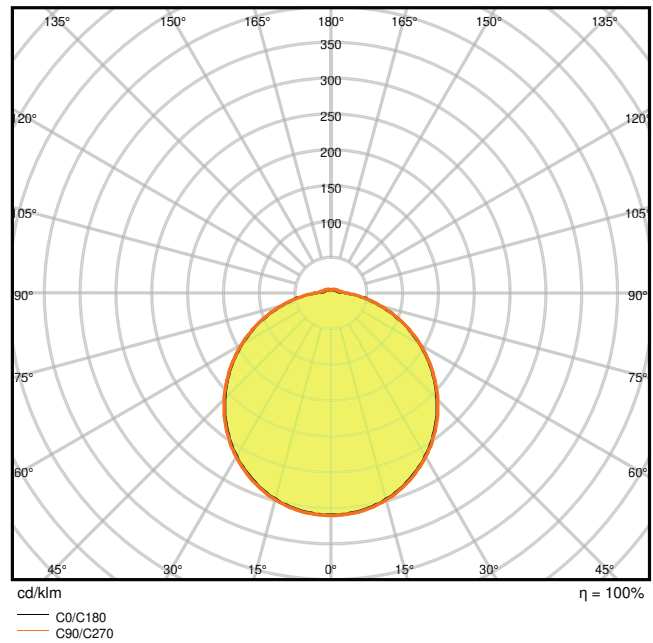

0.5	1.58 1.56	E(0°) 2480 E(C90) 192 E(C0) 194
1.0	3.15 3.13	E(0°) 620 E(C90) 48 E(C0) 49
1.5	4.73 4.69	E(0°) 276 E(C90) 21 E(C0) 22
2.0	6.30 6.25	E(0°) 155 E(C90) 12 E(C0) 12
2.5	7.88 7.82	E(0°) 99 E(C90) 8 E(C0) 8
3.0	9.45 9.38	E(0°) 69 E(C90) 5 E(C0) 5
Distance [m]	Cone diameter [m]	Illuminance [lx]
— C0/C180 (Half beam angle [°]: 114.8°) — C90/C270 (Half beam angle [°]: 115.2°)		

LDC typ cone