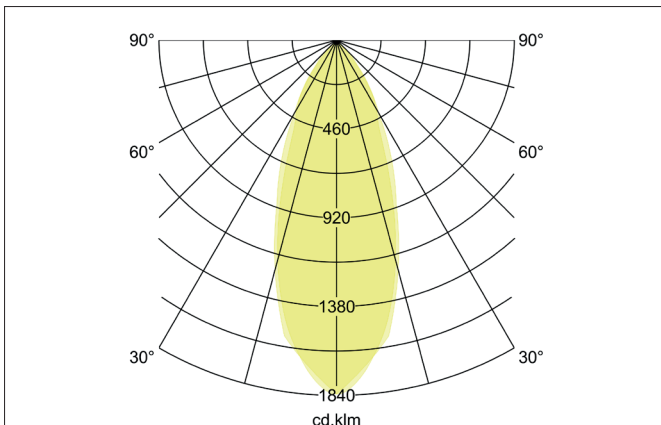

**LED-Einbaudownlightset, IP65, schaltbar**  
 Artikel-Nr. 38149253

Licht.  
 Für Generationen.

**Ausschreibungstext**  
 LED-Einbaudownlightset, IP65, schaltbar, nickel matt, rund. Ausgeführt in kompakter Bauform für werkzeuglose Schnellmontage zum Deckeneinbau. Set inkl. Konverter für 230 V-Netzspannung, schaltbar, Maße Konverter: L 68 x B 35 x H 21 mm. Montageart: Einbaumontage, Montageort: Deckenmontage, Material: Guss / Aluminium / Glas / Kunststoff, Schutzart raumseitig: nach DIN EN 60529: IP65\*, Schutzklasse: (EN 61140) II, Spannung: 230V AC 50Hz, Leistung: 6W, Anzahl der Leuchtmittel / Fassungen: 1.0 Stk, Lichtstrom: 540lm, Farbtemperatur: 3.000 K, Lichtfarbe: weiß, Abstrahlwinkel: 38°, Verstellbarkeit: nicht verstellbar, mit Betriebsgerät, Art der Dimmung: schaltbar.

Artikeldaten	
Artikel-Nr.	38149253
GTIN	4251433910602
Kurzbeschreibung	LED-Einbaudownlightset, IP65, schaltbar
Material	Guss / Aluminium / Glas
Farbe	aluminium
Ausführung der Oberfläche	matt
Form	rund
Außendurchmesser	80 mm
Einbaudurchmesser	68 mm
Einbautiefe	65 mm
Aufbauhöhe	5 mm
Nettogewicht	0,165 kg

**LED-Einbaudownlightset, IP65, schaltbar**

Artikel-Nr. 38149253

Licht.  
Für Generationen.

Lichttechnik	
Farbtemperatur	3000 K
Lichtfarbe	weiß
Lichtaustritt	direkt
Lichtstrom	540 lm
Systemeffizienz	90 lm/W
Farbwiedergabe	CRI > 80
Reflektor	hochglänzend
Abstrahlwinkel	38 °
Lichtverteilung	symmetrisch