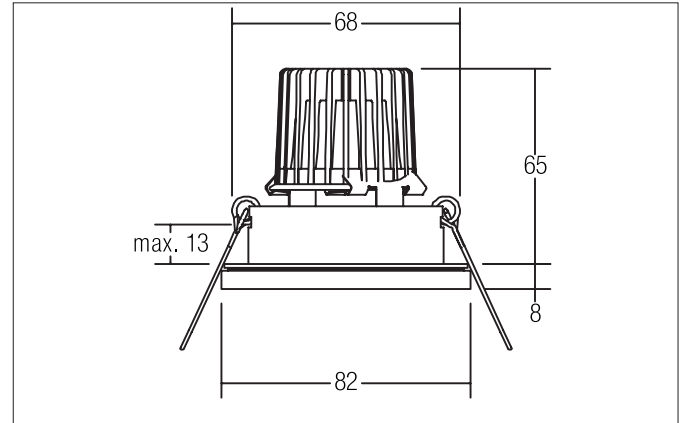

**LED-Einbaudownlightset, IP65, schaltbar**  
 Artikel-Nr. 38149253

Licht.  
 Für Generationen.

**Ausschreibungstext**  
 LED-Einbaudownlightset, IP65, schaltbar, nickel matt, rund. Ausgeführt in kompakter Bauform für werkzeuglose Schnellmontage zum Deckeneinbau. Set inkl. Konverter für 230 V-Netzspannung, schaltbar, Maße Konverter: L 68 x B 35 x H 21 mm. Montageart: Einbaumontage, Montageort: Deckenmontage, Material: Guss / Aluminium / Glas / Kunststoff, Schutzart raumseitig: nach DIN EN 60529: IP65\*, Schutzklasse: (EN 61140) II, Spannung: 230V AC 50Hz, Leistung: 6W, Anzahl der Leuchtmittel / Fassungen: 1.0 Stk, Lichtstrom: 540lm, Farbtemperatur: 3.000 K, Lichtfarbe: weiß, Abstrahlwinkel: 38°, Verstellbarkeit: nicht verstellbar, mit Betriebsgerät, Art der Dimmung: schaltbar.

Artikeldaten	
Artikel-Nr.	38149253
GTIN	4251433910602
Kurzbeschreibung	LED-Einbaudownlightset, IP65, schaltbar
Material	Guss / Aluminium / Glas
Farbe	aluminium
Ausführung der Oberfläche	matt
Form	rund
Außendurchmesser	80 mm
Einbaudurchmesser	68 mm
Einbautiefe	65 mm
Aufbauhöhe	5 mm
Nettogewicht	0,165 kg

**LED-Einbaudownlightset, IP65, schaltbar**

Artikel-Nr. 38149253

Licht.  
Für Generationen.

Lichttechnik	
Farbtemperatur	3000 K
Lichtfarbe	weiß
Lichtaustritt	direkt
Lichtstrom	540 lm
Systemeffizienz	90 lm/W
Farbwiedergabe	CRI > 80
Reflektor	hochglänzend
Abstrahlwinkel	38 °
Lichtverteilung	symmetrisch

Logistische Daten	
Bruttogewicht	0,212 kg
Länge Verpackung	140 mm
Breite Verpackung	110 mm
Höhe Verpackung	120 mm