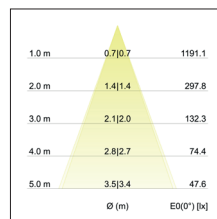

LED-Einbaustrahler, IP65, schaltbar

Artikel-Nr. 33353073

LED-Einbaustrahler IP65, schaltbar, weiß. Ausgeführt in kompakter Bauform für werkzeuglose Schnellmontage zum Decken-einbau. Set inkl. Konverter für 230 V-Netzspannung, schaltbar, Maße Konverter: L 100 x B 38 x H 22 mm . Fassung: ohne, Montageart: Einbaumontage, Montageort: Deckenmontage, Material: Aluminium / Stahl / Silikonkautschuk / Kunststoff, Schutzart: nach DIN EN 60529: IP65, Schutzklasse: (EN 61140) II, Spannung: 230V AC 50Hz, Leistung: 6W, Anzahl der Leuchtmittel / Fassungen: 1.0 Stk, Lichtstrom: 650lm, Farbtemperatur: 3000K, Lichtfarbe: weiß, Abstrahlwinkel: 38°, Verstellbarkeit: schwenkbar, mit Betriebsgerät, Art der Dimmung: schaltbar, . Diese Leuchte enthält eingebaute LED-Lampen. Die Lampen können in der Leuchte nicht ausgetauscht werden.

Artikel-Nr.	33353073	Anwendungsbereiche
Preis	83,90 €	HOME LIVING BÜRO KOMMUNIKATION HOTELLERIE GAS-TRONOMIE
Stand:	19.03.2020 23:35	

Lichtfarbe	3000 K
Farbe	weiß
Abstrahlwinkel	38 °
Anzahl der Leuchtmittel / Fas-1 Stk	
Material	Aluminium / Stahl / Silikon-
Leistung	6 W
Leuchtmittel	LED
Farbwiedergabe	CRI > 80
Art der Dimmung	schaltbar
Außendurchmesser	82 mm
Einbaudurchmesser	68 mm