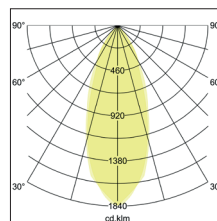

LED-Einbaustrahler, IP65, schaltbar

Artikel-Nr. 33353073

LED-Einbaustrahler IP65, schaltbar, weiß. Ausgeführt in kompakter Bauform für werkzeuglose Schnellmontage zum Decken-einbau. Set inkl. Konverter für 230 V-Netzspannung, schaltbar, Maße Konverter: L 100 x B 38 x H 22 mm . Fassung: ohne, Montageart: Einbaumontage, Montageort: Deckenmontage, Material: Aluminium / Stahl / Silikonkautschuk / Kunststoff, Schutzart: nach DIN EN 60529: IP65, Schutzklasse: (EN 61140) II, Spannung: 230V AC 50Hz, Leistung: 6W, Anzahl der Leuchtmittel / Fassungen: 1.0 Stk, Lichtstrom: 650lm, Farbtemperatur: 3000K, Lichtfarbe: weiß, Abstrahlwinkel: 38°, Verstellbarkeit: schwenkbar, mit Betriebsgerät, Art der Dimmung: schaltbar, . Diese Leuchte enthält eingebaute LED-Lampen. Die Lampen können in der Leuchte nicht ausgetauscht werden.

Artikel-Nr.	33353073	Anwendungsbereiche
Preis	83,90 €	HOME LIVING BÜRO KOMMUNIKATION HOTELLERIE GAS-TRONOMIE
Stand:	19.03.2020 23:35	

Lichtfarbe	3000 K
Farbe	weiß
Abstrahlwinkel	38 °
Anzahl der Leuchtmittel / Fas-1 Stk	
Material	Aluminium / Stahl / Silikon-
Leistung	6 W
Leuchtmittel	LED
Farbwiedergabe	CRI > 80
Art der Dimmung	schaltbar
Außendurchmesser	82 mm
Einbaudurchmesser	68 mm