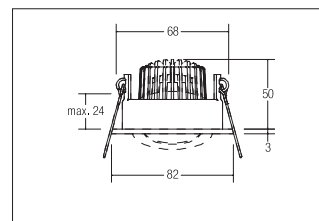

LED-Einbaustrahler, IP65, schaltbar

Artikel-Nr. 33353073

LED-Einbaustrahler IP65, schaltbar, weiß. Ausgeführt in kompakter Bauform für werkzeuglose Schnellmontage zum Decken-einbau. Set inkl. Konverter für 230 V-Netzspannung, schaltbar, Maße Konverter: L 100 x B 38 x H 22 mm . Fassung: ohne, Montageart: Einbaumontage, Montageort: Deckenmontage, Material: Aluminium / Stahl / Silikonkautschuk / Kunststoff, Schutzart: nach DIN EN 60529: IP65, Schutzklasse: (EN 61140) II, Spannung: 230V AC 50Hz, Leistung: 6W, Anzahl der Leuchtmittel / Fassungen: 1.0 Stk, Lichtstrom: 650lm, Farbtemperatur: 3000K, Lichtfarbe: weiß, Abstrahlwinkel: 38°, Verstellbarkeit: schwenkbar, mit Betriebsgerät, Art der Dimmung: schaltbar, . Diese Leuchte enthält eingebaute LED-Lampen. Die Lampen können in der Leuchte nicht ausgetauscht werden.

Artikel-Nr.	33353073	Anwendungsbereiche
Preis	83,90 €	HOME LIVING BÜRO KOMMUNIKATION HOTELLERIE GAS-TRONOMIE
Stand:	19.03.2020 23:35	

Lichtfarbe	3000 K
Farbe	weiß
Abstrahlwinkel	38 °
Anzahl der Leuchtmittel / Fas-1 Stk	
Material	Aluminium / Stahl / Silikon-
Leistung	6 W
Leuchtmittel	LED
Farbwiedergabe	CRI > 80
Art der Dimmung	schaltbar
Außendurchmesser	82 mm
Einbaudurchmesser	68 mm

Einbautiefe	50 mm
Spannung	230V AC 50Hz
Lichtstrom	650 lm
Schutzart	IP65
Schutzklasse	II
Spannungsart	AC
Verstellbarkeit	schwenkbar
Energieeffizienzklasse	A++ bis A
Schwenkwinkel	30 °
Schaltungsart sekundärseitig	Parallelschaltung