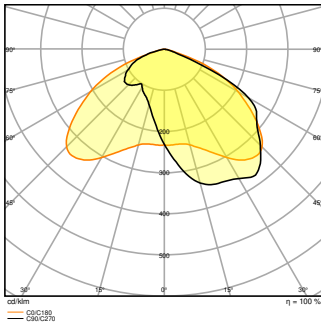

Photometrische Daten

Lichtstrom	23200 lm
Lichtausbeute	147 lm/W
Farbtemperatur	3000 K
Lichtfarbe (Bezeichnung)	Warm weiß
Farbwiedergabeindex Ra	70
Standardabweichung des Farbabgleichs	< 5 sdcn
Flimmerarm	Ja
Photobiologische Risikogruppe gemäß EN62778	RG1
Photobiologische Risikogruppe gemäß EN62471	RG1
Ausstrahlungswinkel	35 ° x 135 °