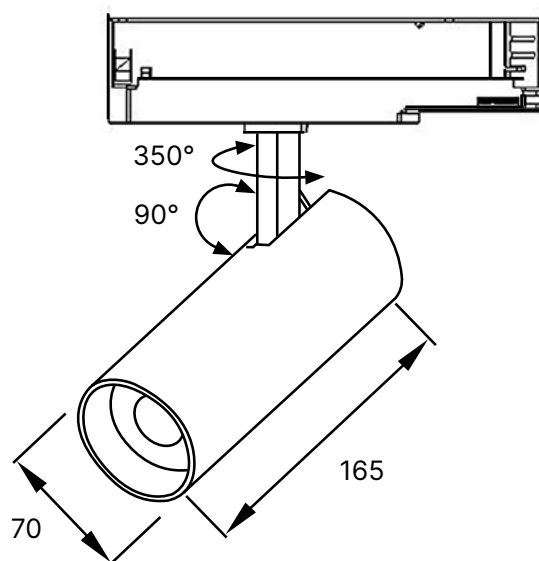

WELOOM LED Track Light 20W

Art.Nr.
30141048
30141049
30141050
30141051

Abbildung

Maße

Das WELOOM LED Track Light ist ein dreh- und schwenkbarer Stromschienenstrahler mit einem Abstrahlwinkel von 24° für eine flexible aber gezielte Inszenierung von Waren und sonstigen Objekten im Einzelhandel, in Supermärkten, Messen, Museen und ähnlichen Anwendungen. Ausführungen in den Farben schwarz und weiß mit einer Farbtemperatur von 3.000K oder 4.000K. Strahler passend für Stromschienen der Hersteller Nuco / Ivela / EUTRAC / GLOBAL / STAFF / NORLUX. Optional erhältlich: Reflektor 36° (30141052).

Produktmerkmale

Leuchtentyp	LED-Stromschienenstrahler
Montageart	Schienen-Montage
Oberflächenfarbe	Weiß/Schwarz
Gehäusematerial	Aluminium-Druckguss
Dimensionen Netto	Ø 70 mm, H 165 mm
Dimmbar	nein
Garantie	5 Jahre
Gewicht pro Stück	0,75 kg

Technische Daten

Anschlussleistung	20 W
Betriebsspannung	220-240 V AC
Energieeffizienzklasse	A++
LED-Stromstärke	500 mA
Leuchtmittel	OSRAM COB
Herkunft	China
Schutzklasse	I
Schutzart	IP20
Umgebungstemperatur	-20 ... + 45°
Farbtemperatur	3.000 K / 4.000 K
Bemessungslichtstrom	2400 lm
Energieeffizienz	120 lm/W
Farbwiedergabeindex	90
Abstrahlwinkel	24° (Optional erhältlich: Reflektor 36°; Art. Nr. 30141052)