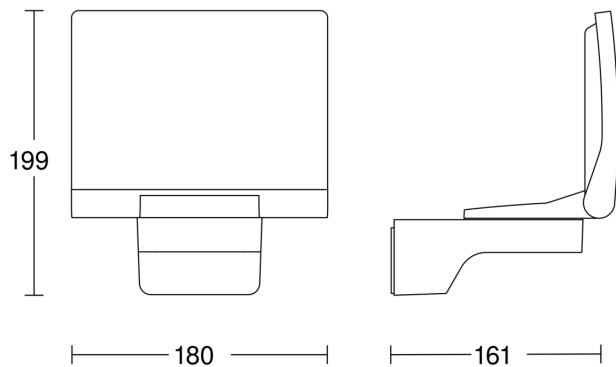

Technische Daten

Abmessungen (L x B x H)	161 x 180 x 199 mm
Netzanschluss	220 – 240 V / 50 – 60 Hz
Leistung	19,3 W
Vernetzung	Nein
Lichtstrom Gesamtprodukt	2124 lm
Gesamtprodukt Effizienz	110 lm/W
Farbtemperatur	3000 K
Farbabweichung LED	SDCM3
Mit Leuchtmittel	Ja, STEINEL LED-System
Leuchtmittel	LED nicht austauschbar
Lebensdauer LED L70B50 (25°)	> 60000 Std
Sockel	Ohne
LED Kühlsystem	HCMC (High Conductive Magnesium Composite)
Mit Bewegungsmelder	Nein

Grundlichtfunktion	Nein
Hauptlicht einstellbar	Nein
Softlichtstart	Nein
Schlagfestigkeit	IK03
Schutzart	IP44
Schutzklasse	II
Umgebungstemperatur	-20 – 40 °C
Werkstoff des Gehäuses	HCMC
Werkstoff der Abdeckung	Kunststoff opal
Herstellergarantie	5 Jahre
Montageort	Wand, Ecke
Variante	schwarz
VPE1, EAN	4007841068097

XLED PRO 240

V2 schwarz

EAN 4007841 068097

Art.-Nr. 068097

Maßzeichnung

Schaltplan Master-Slave Vernetzung