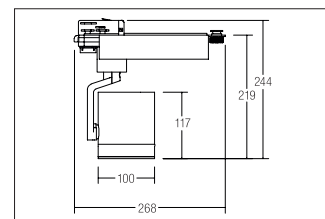

## LED-Schiensenstrahler CORE

**Artikel-Nr. 88373174**

LED-Schiensenstrahler CORE, weiß. Ausführung in kompakter Bauform für die harmonische Implementierung in stimmige, architektonische Raumkonzepte.

Wärmeableitung: passiv (ohne Lüfter), Rotationswinkel: dreh- / schwenkbar, Maße Leuchte: Ø 100 mm x 245 mm, Gewicht: 1,4 kg. Inkl. Betriebsgerät, schaltbar, Leistungsfaktor > 0,9 (230 V AC 50 Hz). Leuchte inkl. Euro-Adapter für Standard-3-Phasen-Schienen.

. Fassung: ohne, Montageart: Anbaumontage, Montageort: Deckenmontage, Material: Aluminium / Glas / Kunststoff, Schutzart: nach DIN EN 60529: IP20, Schutzklasse: (EN 61140) I, Spannung: 230V AC 50Hz, Leistung: 34W, Anzahl der Leuchtmittel / Fassungen: 1.0 Stk, Lichtstrom: 2.762lm, Farbtemperatur: 4000K, Lichtfarbe: weiß, Abstrahlwinkel: 36°, Verstellbarkeit: Drehbar und Kopfverstellbar, mit Betriebsgerät, Art der Dimmung: schaltbar, . Diese Leuchte enthält eingebaute LED-Lampen.

Außendurchmesser	100 mm
Spannung	230V AC 50Hz
Schutzart	IP20
Schutzklasse	I
Spannungsart	AC
Verstellbarkeit	Drehbar und Kopfverstellbar
Energieeffizienzklasse	A++ bis A
Breite	230 mm
Höhe-Tiefe	245 mm
Schwenkwinkel	180 °
Kopfverstellwinkel	180 °
Schaltungsart sekundärseitig	Parallelschaltung