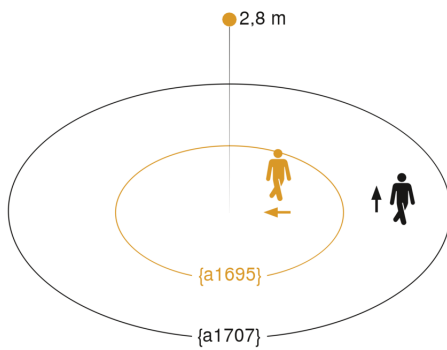

IS 3360

V3 KNX - Unterputz eckig weiß

EAN 4007841 058173

Art.-Nr. 058173

Technische Daten

Ausführung	Bewegungs- und Präsenzmelder
Abmessungen (L x B x H)	78 x 94 x 94 mm
Versorgungsspannung Detail	KNX-Bus
Sensortechnologie	Passiv Infrarot
Anwendung, Ort	Innenbereich
Montageort	Decke
Montageart	Unterputz
Montagehöhe	2,50 – 4,00 m
Reichweite Radial	Ø 8 m (50 m ²)
Reichweite Tangential	Ø 40 m (1257 m ²)
Reichweite Präsenz	Ø 3 m (7 m ²)
Erfassungswinkel	360 °
Öffnungswinkel	180 °
Schaltzonen	1416 Schaltzonen
optimale Montagehöhe	2,8 m
Mechanische Skalierbarkeit	Nein
Unterkriechschutz	Ja
segmentweise Ausblendung	Ja
Elektronische Skalierbarkeit	Nein
Dämmerungseinstellung Teach	Ja

Sensorerfassungsbereich

Mögliche Montagehöhe: 2,50 m – 4,00 m
Orange: radial
Schwarz: tangential

Maßzeichnung