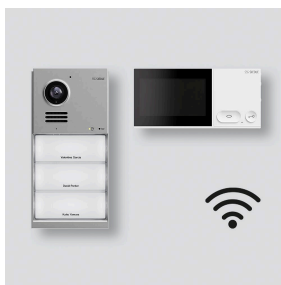

IQ Set Wi-Fi
IQSW-0

210013219

Seite 3