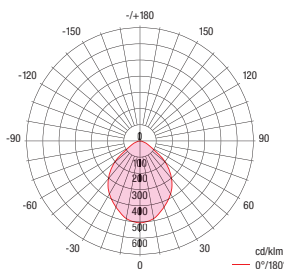

LICHTDIAGRAMM

T-Strahler 30 LED

LED Strahler für Wandmontage, IP55

MERKMALE

IP55 A+

- Leuchtenkopf ausrichtbar
- Elegantes Metall-/Kunststoffgehäuse
- IP55 für Aussenanwendungen

TECHNISCHE DATEN

Nennspannung: 230V/50 Hz
 Leuchtmittel: COB-LED
 Leistungsaufnahme: 30 W
 Lichtstrom: ca. 2000 lm
 Lichtfarbe: ca. 4000 K, neutralweiss
 Farbwiedergabe Ra: > 80
 Leistungsfaktor: > 0,6
 Schutzart: IP55 strahlwassergeschützt, Klasse II, CE
 Masse: 170x292x212 mm
 Lebensdauer LED L70: ca. 25 000 h

Farbvarianten

schwarz

alu

Ecksocket Farbvarianten

weiss

alu

schwarz

Beschreibung