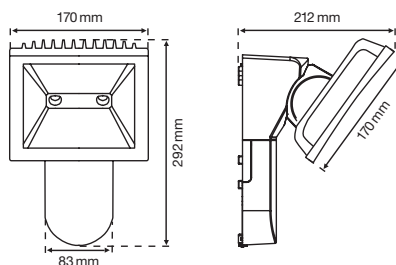

LICHTDIAGRAMM

T-Strahler 30 LED

LED Strahler für Wandmontage, IP55

MERKMALE

IP55 A+

- Leuchtenkopf ausrichtbar
- Elegantes Metall-/Kunststoffgehäuse
- IP55 für Aussenanwendungen

TECHNISCHE DATEN

Nennspannung: 230V/50 Hz
 Leuchtmittel: COB-LED
 Leistungsaufnahme: 30 W
 Lichtstrom: ca. 2000 lm
 Lichtfarbe: ca. 4000 K, neutralweiss
 Farbwiedergabe Ra: > 80
 Leistungsfaktor: > 0,6
 Schutzart: IP55 strahlwassergeschützt, Klasse II, CE
 Masse: 170x292x212 mm
 Lebensdauer LED L70: ca. 25 000 h

Farbvarianten

schwarz

alu

Ecksocket Farbvarianten

weiss

alu

schwarz

Beschreibung