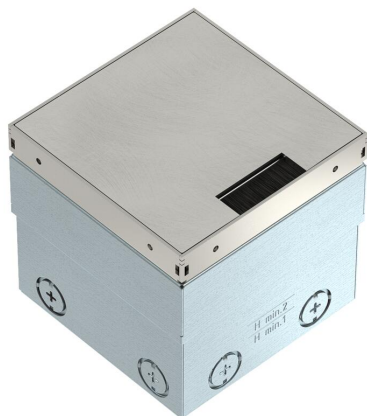

Technisches Datenblatt

Bodensteckdose UDHOME2, mit Bürstenauslass, ohne Bodenbelagsaussparung, unbestückt, Edelstahl

Artikelnummer: 7368352

Quadratische Bodensteckdose für den Einsatz in trocken gepflegten Holzböden und Estrichböden im Innenbereich. Einbaugehäuse mit vorgeprägten Einführungsöffnungen für Rohre (M20/M25). Oberteil durch 4 Nivellierstützen auf Oberkante Bodenbelag einstellbar. Die Mindesteinbautiefe beträgt 100 mm, der Nivellierbereich + 35 mm. Im Bodenbelag sichtbarer Rahmen und Deckel aus Edelstahl. Deckel mit Dekorplatte und Bürstenauslass zur Leitungsführung. Die Belastungsfähigkeit von 15 kN ist nur im nicht genutzten Zustand gewährleistet. Leergehäuse für bis zu 2 Modul 45®-Einbaugeräte in dem Montageträger und 2 Datenbuchsen im optionalen Datentechnikträger.

A2 Edelstahl, rostfrei

2B blank, nachbehandelt

Stammdaten

Artikelnummer	7368352
Bezeichnung 1	Bodensteckdose
Bezeichnung 2	unbestückt, mit Bürstenauslass
Hersteller	OBO
Dimension	140x140x110
Werkstoff	Edelstahl, rostfrei 1.4301
Oberfläche	blank, nachbehandelt
Oberflächennorm	
Kleinste VK-Einheit	1
Mengeneinheit	Stück
Gewicht	220 kg
Gewichtseinheit	kg/100 St.

Technisches Datenblatt

Bodensteckdose UDHOME2, mit Bürstenauslass, ohne Bodenbelagsaussparung, unbestückt, Edelstahl

Artikelnummer: 7368352

Abmessungen

Länge	140 mm
Breite	140 mm
Höhe	100 mm
Maß h	100 mm

Technische Daten

Technisches Datenblatt

Bodensteckdose UDHOME2, mit Bürstenauslass, ohne Bodenbelagsaussparung, unbestückt, Edelstahl

Artikelnummer: 7368352

Technische Daten

Mit Bodenbelagsaussparung	nein
Nenngröße für Geräteeinbaueinheiten	2
Nivellierbereich max.	135 mm
Nivellierbereich min.	100 mm
Schutzart (IP) im genutzten Zustand	IP20
Schutzart (IP) im ungenutzten Zustand	IP40
Schutzgrad IK-Code	IK10
Schwerlastausführung	nein
Vertikale Last, große Fläche	bis 15.000 N
Vertikale Last, kleine Fläche	bis 3.000 N
Zulassungen	VDE