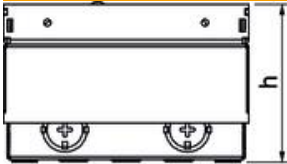

A2 Edelstahl, rostfrei

2B blank, nachbehandelt

Stammdaten

Artikelnummer	7368352
Bezeichnung 1	Bodensteckdose
Bezeichnung 2	unbestückt, mit Bürstenauslass
Hersteller	OBO
Dimension	140x140x110
Werkstoff	Edelstahl, rostfrei 1.4301
Oberfläche	blank, nachbehandelt
Oberflächennorm	
Kleinste VK-Einheit	1
Mengeneinheit	Stück
Gewicht	220 kg
Gewichtseinheit	kg/100 St.

Technisches Datenblatt

Bodensteckdose UDHOME2, mit Bürstenauslass, ohne Bodenbelagsaussparung, unbestückt, Edelstahl

Artikelnummer: 7368352

Abmessungen

Länge	140 mm
Breite	140 mm
Höhe	100 mm
Maß h	100 mm

Technische Daten

Anzahl der einbaubaren Geräte	2
Anzahl der Einführungen	8
Anzahl der Gerätebecher	0
Anzahl der SCHUKO-Steckdosen	0
Anzahl der Steckdosen nach britischem Standard	0
Ausführung	quadratisch
Ausführung Leitungsauslass	Bürstenleiste
Bestückung	Leergehäuse
Bodenbelagsschutzrahmen	nein
Bodenpflege	trocken
Deckelausführung	Dekorplatte
Dichtungseinbaumöglichkeit	nein
Einsatzbereich im genutzten Zustand	6.101.1 trockene Bodenpflege
Einsatzbereich im ungenutzten Zustand	6.101.1 trockene Bodenpflege
Estrichhöhe max.	135 mm
Estrichhöhe min.	100 mm
Fußbodenhöhe max.	135 mm
Fußbodenhöhe min.	100 mm
Geeignet für Außenanwendung	nein
Geeignet für Doppelbodeneinbau	ja
Geeignet für estrichbündigen geschlossenen Unterflurkanal	nein
Geeignet für estrichüberdeckten Unterflurkanal	nein
Geeignet für Hohlbodeneinbau	ja
Geeignet für Nasspflege	nein
Geeignet für Unterflurkanal	nein
Geräteträger zur Aufnahme von Gerätebechern	nein
Länge Außenmaß	140 mm
Länge Einbaumaß	144 mm