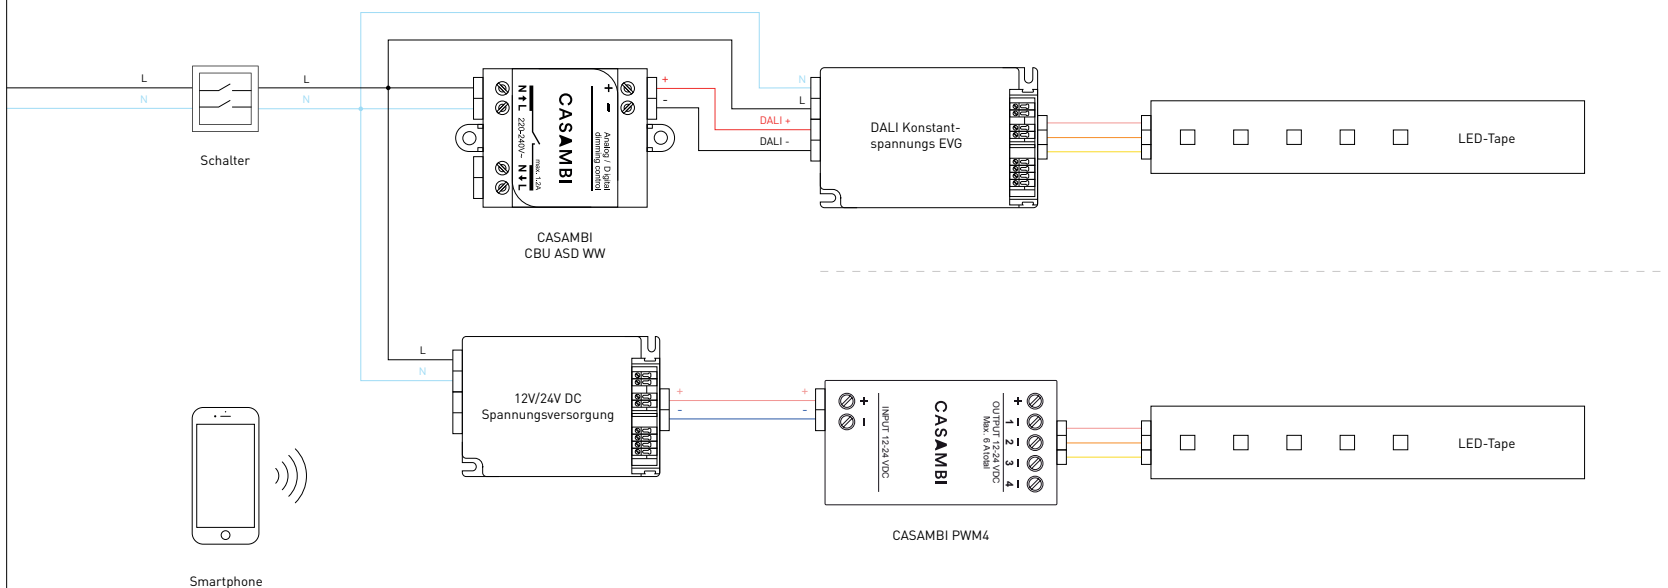

LED-Tape WEISS-WEISS

Bemerkung

LED-Tape: Watt/Meter → Gesamt wattage ausrechnen
Wattage LED-Treiber > Gesamt wattage LED-Tape

Optional auch möglich: bis zu drei LED-Treiber an einem CASAMBI ASD DALI, über die Steuerung werden dann die LED-Tapes geschaltet wie ein LED-Tape (synchron).
Verdrahtung siehe „LED-Tape weiß“

Datenblatt Casambi CBU ASD WW

Datenblatt Casambi PWM4

Casambi Verdrahtung im Video

zum Casambi ASD WW

zum Casambi PWM4