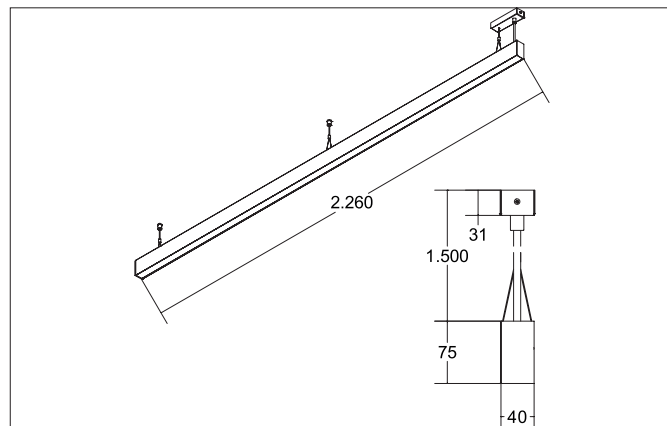

BIRO40 LED pendant profile luminaire direct/indirect BIRO40

Artikel-Nr. 77334693

Licht.
Für Generationen.**Tender**

Rechteckige LED-Pendel-Profileleuchte direkt/indirekt, Leuchtenlänge 2.264 mm, Leuchtenbreite 40 mm, Höhe 75 mm, für Pendelmontage. Pendellänge max. 1.500 mm mit rotationssymmetrisch tief-breit-strahlender Lichtstärkeverteilung. Optimale Lichtverteilung durch eine mikroprismatische Abdeckung. Bemessungslichtstrom 10.460 lm, UGR < 19, Bemessungsleistung 94,9 W, Leuchten-Lichtausbeute 110 lm/W, Lichtfarbe warmweiß, ähnlichste Farbtemperatur (CCT) 3.000 K, allgemeiner Farbwiedergabeindex CRI > 90, Lebensdauer L70/B50 bei 25 °C: 60000 h, Lebensdauer L80/B50 bei 25 °C: 60000 h, Gehäusewerkstoff: Aluminium / Acryl, Farbe: silber, Zulässige Umgebungstemperatur (ta): -20 °C - +25 °C, Schutzklasse (EN 61140): I, Schutzart (DIN EN 60529): IP20. Mit elektronischem Betriebsgerät, DALI dimmbar. Das Produkt erfüllt die grundlegenden Anforderungen der anwendbaren EU-Richtlinien und des Produktsicherheitsgesetzes und trägt die CE-Kennzeichnung.

Article data	
Artikel-Nr.	77334693
GTIN	4251433935346
Series name	BIRO40
Kurzbeschreibung	LED pendant profile luminaire direct/indirect BIRO40
Material	Aluminium / Acrylic
Colour	Silver
Shape	rectangular
Length	2,264 mm
Width	40 mm
Aufbauhöhe	75 mm
weight	0.000 kg

Mounting technology	
Mounting method	Suspended
Place of installation	Ceiling-mounted
Adjustability	Not adjustable
Pendulum length max.	1,500 mm
Material cover	Microprismatic

Packing data	
Gross weight	4.58 kg
Length of packaging	2,320 mm
Packaging width	95 mm
Packaging height	90 mm