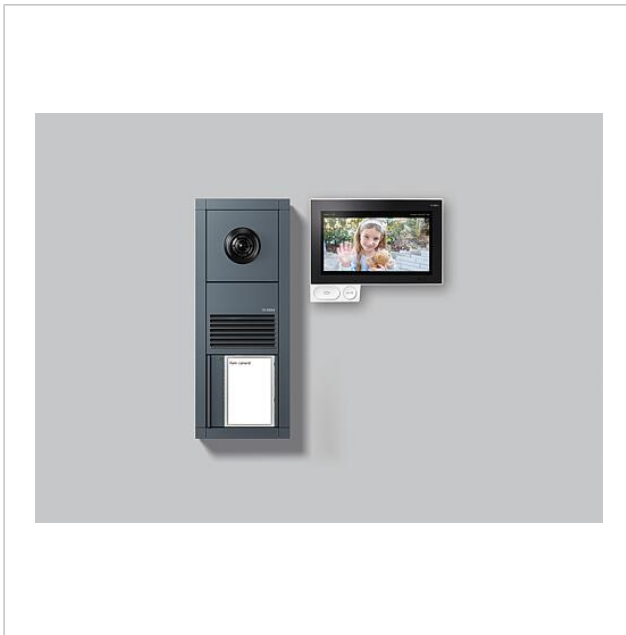

Zeichnungen / Montage