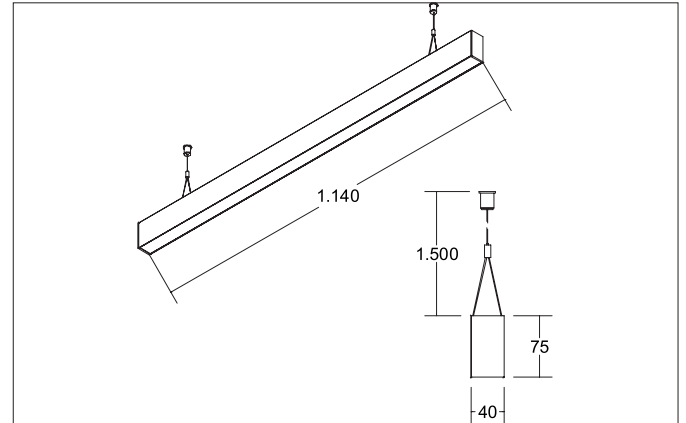

**BIRO40 LED pendant profile luminaire direct BIRO40**

Artikel-Nr. 77223694

Licht.  
Für Generationen.**Tender**

Rechteckige LED-Pendel-Profileleuchte direkt, Leuchtenlänge 1.144 mm, Leuchtenbreite 40 mm, Höhe 75 mm, für Pendelmontage. Pendellänge max. 1.500 mm mit rotationssymmetrisch tief-breit-strahlender Lichtstärkeverteilung. Optimale Lichtverteilung durch eine satinierte Abdeckung. Bemessungslichtstrom 2.740 lm, UGR < 25, Bemessungsleistung 31,4 W, Leuchten-Lichtausbeute 87 lm/W, Lichtfarbe neutralweiß, ähnlichste Farbtemperatur (CCT) 4.000 K, allgemeiner Farbwiedergabeindex CRI > 90, Lebensdauer L70/B50 bei 25 °C: 60000 h, Lebensdauer L80/B50 bei 25 °C: 60000 h, Gehäusewerkstoff: Aluminium / Acryl, Farbe: silber, Zulässige Umgebungstemperatur (ta): -20 °C - +25 °C, Schutzklasse (EN 61140): I, Schutzart (DIN EN 60529): IP20. Mit elektronischem Betriebsgerät, schaltbar. Das Produkt erfüllt die grundlegenden Anforderungen der anwendbaren EU-Richtlinien und des Produktsicherheitsgesetzes und trägt die CE-Kennzeichnung.

Article data	
Artikel-Nr.	77223694
GTIN	4251433934806
Series name	BIRO40
Kurzbeschreibung	LED pendant profile luminaire direct BIRO40
Material	Aluminium / Acrylic
Colour	Silver
Shape	rectangular
Length	1,144 mm
Width	40 mm
Aufbauhöhe	75 mm
weight	0.000 kg

Mounting technology	
Mounting method	Suspended
Place of installation	Ceiling-mounted
Adjustability	Not adjustable
Pendulum length max.	1,500 mm
Material cover	Satinised

Packing data	
Gross weight	3.04 kg
Length of packaging	1,260 mm
Packaging width	95 mm
Packaging height	90 mm