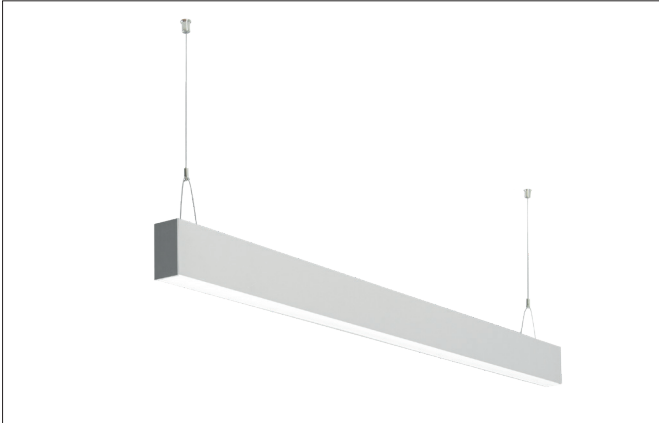

**BIRO40 LED pendant profile luminaire direct BIRO40**

Artikel-Nr. 77223694

Licht.  
Für Generationen.**Tender**

Rechteckige LED-Pendel-Profileleuchte direkt, Leuchtenlänge 1.144 mm, Leuchtenbreite 40 mm, Höhe 75 mm, für Pendelmontage. Pendellänge max. 1.500 mm mit rotationssymmetrisch tief-breit-strahlender Lichtstärkeverteilung. Optimale Lichtverteilung durch eine satinierte Abdeckung. Bemessungslichtstrom 2.740 lm, UGR < 25, Bemessungsleistung 31,4 W, Leuchten-Lichtausbeute 87 lm/W, Lichtfarbe neutralweiß, ähnlichste Farbtemperatur (CCT) 4.000 K, allgemeiner Farbwiedergabeindex CRI > 90, Lebensdauer L70/B50 bei 25 °C: 60000 h, Lebensdauer L80/B50 bei 25 °C: 60000 h, Gehäusewerkstoff: Aluminium / Acryl, Farbe: silber, Zulässige Umgebungstemperatur (ta): -20 °C - +25 °C, Schutzklasse (EN 61140): I, Schutzart (DIN EN 60529): IP20. Mit elektronischem Betriebsgerät, schaltbar. Das Produkt erfüllt die grundlegenden Anforderungen der anwendbaren EU-Richtlinien und des Produktsicherheitsgesetzes und trägt die CE-Kennzeichnung.

Article data	
Artikel-Nr.	77223694
GTIN	4251433934806
Series name	BIRO40
Kurzbeschreibung	LED pendant profile luminaire direct BIRO40
Material	Aluminium / Acrylic
Colour	Silver
Shape	rectangular
Length	1,144 mm
Width	40 mm
Aufbauhöhe	75 mm
weight	0.000 kg

**BIRO40 LED pendant profile luminaire direct BIRO40**

Artikel-Nr. 77223694

Licht.  
Für Generationen.

Lighting technology	
Colour temperature	4000 K
Light colour	White
Light output	Direct
Luminous flux	2,740 lm
System efficiency	87 lm/W
McAdam-Step	McAdam-Step 3
Colour rendering	CRI > 90
Leuchtenoptik	Abdeckung satiniert
Reflector	Without
Beam angle	80 °
Glare evaluation	UGR < 25
Light sharing	Symmetric

Mounting technology	
Mounting method	Suspended
Place of installation	Ceiling-mounted
Adjustability	Not adjustable
Pendulum length max.	1,500 mm
Material cover	Satinised

Packing data	
Gross weight	3.04 kg
Length of packaging	1,260 mm
Packaging width	95 mm
Packaging height	90 mm