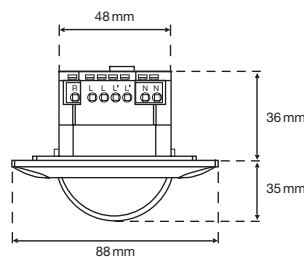

Swiss Garde 360 Plus