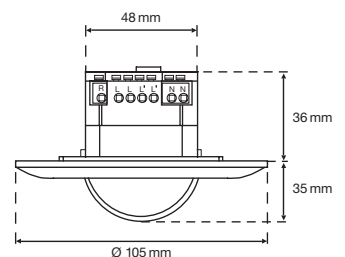

Swiss Garde 360 Plus RA RA = Runde Abdeckung

Beschreibung	Farbe	Art.-Nr.
Swiss Garde 360 Plus	weiss	25000
Swiss Garde 360 Plus	schwarz	25190
Swiss Garde 360 Plus	braun	25040
Swiss Garde 360 Plus RA	weiss	25340
Swiss Garde 360 Plus RA	schwarz	25341
Swiss Garde 360 Plus RA	alu	25342

Produktmatrix siehe Züblin Katalog