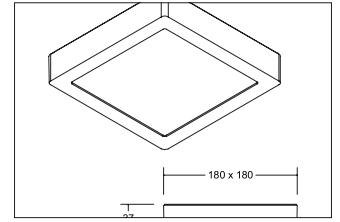

LED-Anbaupanel Flat37

Artikel-Nr. 12249073

LED-Anbaupanel Flat37, weiß, quadratisch. Ausführung in kompakter Bauform für die harmonische Implementierung in stimmige, architektonische Raumkonzepte.

. Fassung: ohne, Montageart: Anbaumontage, Montageort: Deckenmontage, Material: Aluminium / Kunststoff, Schutzart: nach DIN EN 60529: IP20, Schutzklasse: (EN 61140) I, Spannung: 230V AC 50Hz, Leistung: 18W, Anzahl der Leuchtmittel / Fassungen: 1.0 Stk, Lichtstrom: 1.290lm, Farbtemperatur: 3000K, Abstrahlwinkel: 100°, Verstellbarkeit: nicht verstellbar, mit Betriebsgerät, Art der Dimmung: schaltbar, .

Lichtstrom	1.290 lm
Schutzart	IP20
Schutzklasse	I
Spannungsart	AC
Verstellbarkeit	nicht verstellbar
Energieeffizienzklasse	A++ bis A
Länge	180 mm
Breite	180 mm
Höhe-Tiefe	37 mm
Schaltungsart sekundärseitig	Parallelschaltung