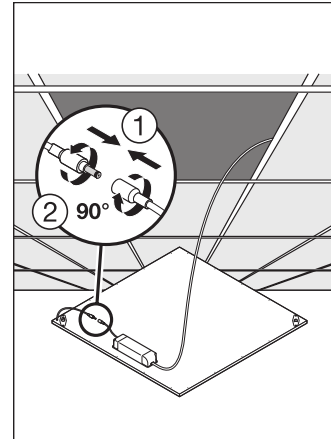

WEITERE KATALOGINFORMATIONEN

Referenzen / Verweise

- Zur Garantie siehe www.ledvance.de/garantie

Haftungsausschluss

Änderungen und Irrtümer vorbehalten. Vergewissern Sie sich, dass Sie immer den neuesten Stand verwenden.