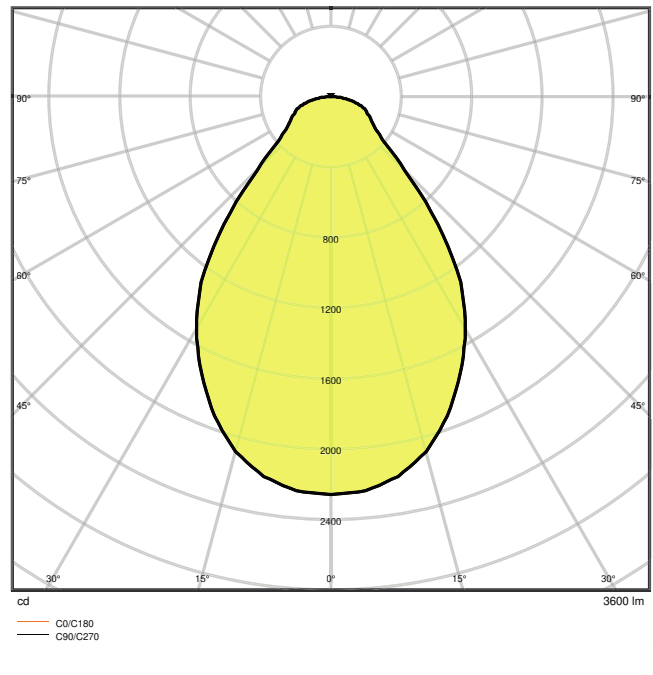

PRODUKTDATENBLATT

PANEL VAL 600 UGR < 19 36 W 4000 K WT

PANEL VALUE 600 UGR < 19 | Quadratische Einlege-Leuchte mit starker Entblendung, 600 x 600 mm

Anwendungsgebiete

- Direkter Ersatz für Leuchten mit Leuchtstofflampen
- Büroräume, Konferenzräume
- Empfangsbereiche, Eingangsbereiche, Korridore, Aufzüge
- Geeignet für Deckeneinbausysteme mit einem Rastermaß von 600 x 600 mm

Photometrische Daten

Lichtstrom	3600 lm
Lichtausbeute	100 lm/W
Farbtemperatur	4000 K
Lichtfarbe (Bezeichnung)	Kalt weiß
Farbwiedergabeindex Ra	> 80
Standardabweichung des Farbabgleichs	5 sdc _m
Flimmerarm	Ja
Flimmer-Messgröße (Pst LM)	-
Messgröße für Stroboskop-Effekte (SVM)	-
Photobiologische Risikogruppe gemäß EN62778	RG0
Ausstrahlungswinkel	90 °
UGR	< 19

LDC typ cone

LDC typ polar

Maße & Gewicht

Länge	595.00 mm
Breite	595.00 mm
Höhe	35.00 mm
Produktgewicht	1800,00 g

Materialien & Farben

Produktfarbe	Weiß
Gehäusefarbe	Weiß
Gehäusematerial	Aluminium
Material Abdeckung	Polystyrol (PS)
Material der lichtemittierenden Fläche	Polystyrol
Glühdrahtprüfung nach IEC 60695-2-12	650 °C
Quecksilbergehalt der Lampe	0.0 mg