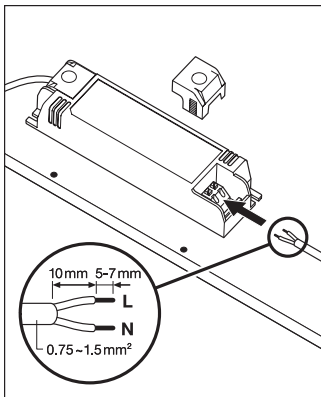

WEITERE KATALOGINFORMATIONEN

Referenzen / Verweise

- Zur Garantie siehe www.ledvance.de/garantie

Haftungsausschluss

Änderungen und Irrtümer vorbehalten. Vergewissern Sie sich, dass Sie immer den neuesten Stand verwenden.