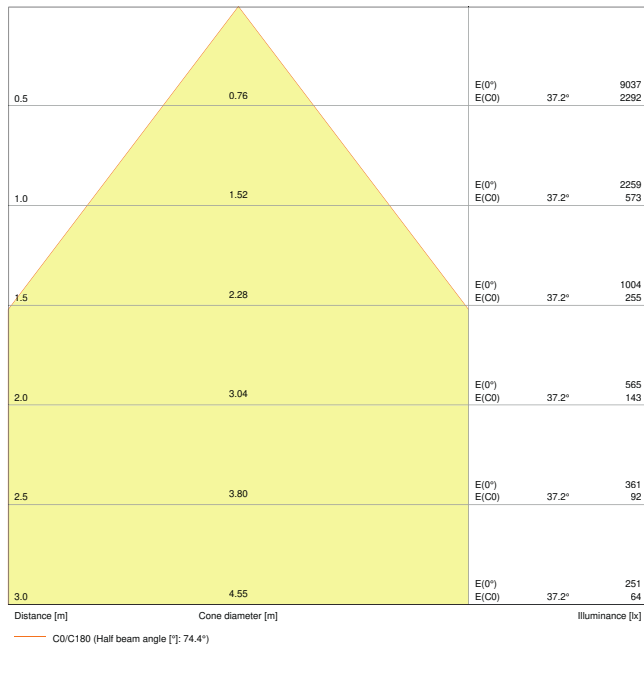

PRODUKTDATENBLATT

PANEL VAL 600 UGR < 19 36 W 4000 K WT

PANEL VALUE 600 UGR < 19 | Quadratische Einlege-Leuchte mit starker Entblendung, 600 x 600 mm

Anwendungsgebiete

- Direkter Ersatz für Leuchten mit Leuchtstofflampen
- Büroräume, Konferenzräume
- Empfangsbereiche, Eingangsbereiche, Korridore, Aufzüge
- Geeignet für Deckeneinbausysteme mit einem Rastermaß von 600 x 600 mm

Produkteigenschaften

- Lebensdauer (L70/B50): bis zu 50.000 h (bei 25 °C)
- Rahmen aus stranggepresstem Aluminium
- Polystyrol-Diffuser

TECHNISCHE DATEN

Elektrische Daten

Nennleistung	36,00 W
Nennspannung	220...240 V
Netzfrequenz	50...60 Hz
Nennstrom	170 mA
Einschaltstrom	10,4 A
Einschaltstromdauer T_{h50}	200 μ s
Max. Anz. Leucht. an Sicherungsaut. B16 A	19
Max. Anz. Leucht. an Sicherungsaut. C10 A	19
Max. Anz. Leucht. an Sicherungsaut. C16 A	30
Netzleistungsfaktor λ	> 0,90
Oberschwingungsgehalt	< 15 %
Schutzklasse	II
Betriebsart	Externer LED-Treiber

Photometrische Daten

Lichtstrom	3600 lm
Lichtausbeute	100 lm/W
Farbtemperatur	4000 K
Lichtfarbe (Bezeichnung)	Kalt weiß
Farbwiedergabeindex Ra	> 80
Standardabweichung des Farbabgleichs	5 sdc _m
Flimmerarm	Ja
Flimmer-Messgröße (Pst LM)	-
Messgröße für Stroboskop-Effekte (SVM)	-
Photobiologische Risikogruppe gemäß EN62778	RG0
Ausstrahlungswinkel	90 °
UGR	< 19

LDC typ cone

LDC typ polar

Maße & Gewicht

Länge	595.00 mm
Breite	595.00 mm
Höhe	35.00 mm
Produktgewicht	1800,00 g

Materialien & Farben

Produktfarbe	Weiß
Gehäusefarbe	Weiß
Gehäusematerial	Aluminium
Material Abdeckung	Polystyrol (PS)
Material der lichtemittierenden Fläche	Polystyrol
Glühdrahtprüfung nach IEC 60695-2-12	650 °C
Quecksilbergehalt der Lampe	0.0 mg