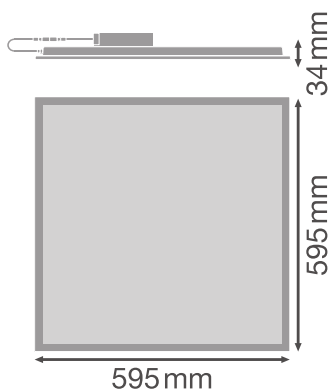

PRODUKTDATENBLATT

PANEL VAL 600 UGR < 19 36 W 4000 K WT

PANEL VALUE 600 UGR < 19 | Quadratische Einlege-Leuchte mit starker Entblendung, 600 x 600 mm

Anwendungsgebiete

- Direkter Ersatz für Leuchten mit Leuchtstofflampen
- Büroräume, Konferenzräume
- Empfangsbereiche, Eingangsbereiche, Korridore, Aufzüge
- Geeignet für Deckeneinbausysteme mit einem Rastermaß von 600 x 600 mm

Photometrische Daten

Lichtstrom	3600 lm
Lichtausbeute	100 lm/W
Farbtemperatur	4000 K
Lichtfarbe (Bezeichnung)	Kalt weiß
Farbwiedergabeindex Ra	> 80
Standardabweichung des Farbabgleichs	5 sdc _m
Flimmerarm	Ja
Flimmer-Messgröße (Pst LM)	-
Messgröße für Stroboskop-Effekte (SVM)	-
Photobiologische Risikogruppe gemäß EN62778	RG0
Ausstrahlungswinkel	90 °
UGR	< 19

LDC typ cone

LDC typ polar

Maße & Gewicht

Länge	595.00 mm
Breite	595.00 mm
Höhe	35.00 mm
Produktgewicht	1800,00 g

Materialien & Farben

Produktfarbe	Weiß
Gehäusefarbe	Weiß
Gehäusematerial	Aluminium
Material Abdeckung	Polystyrol (PS)
Material der lichtemittierenden Fläche	Polystyrol
Glühdrahtprüfung nach IEC 60695-2-12	650 °C
Quecksilbergehalt der Lampe	0.0 mg

Anwendung & Installation

Umgebungstemperaturbereich	-10...+45 °C
Anschlussart	Schraubenlose Anschlussklemme
Schutzart	IP40
Schutzklasse IK (Stoßfestigkeitsgrad)	IK02
Dimmbar	Nein
Montageart	Einbau/Abgehängt/Anbau
Montageort	Decke / Wand
Anwendungsumgebung	Innenanwendungen
Einbaulänge	580 mm
Einbaubreite	580 mm
Einbautiefe	50,0 mm
LED-Modul austauschbar	Nicht austauschbar