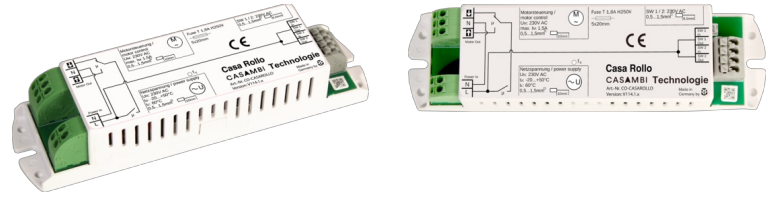

Casambi 2in1 Rolladensteuerung + 2-fach

Mit der Rolladensteuerung CASA ROLLO können Rollläden, Jalousien oder Markisen per Taster oder App gesteuert oder bedient werden.

TEXT. TECHNISCHE-DATEN

TEXT.ARTIKELNUMMER-ABK **CO-CASAROLLO**

label.zuordnungsspeicher.gruppe.Elektrotechnische Daten	
label.zuordnungsspeicher.Eingangsspannung AC	wert.Eingangsspannung AC.220-240V_50-60Hz
label.zuordnungsspeicher.Verbrauch Standby	0,15 W
label.zuordnungsspeicher.Ausgangsleistung max.	345 VA
label.zuordnungsspeicher.Anschlussquerschnitt	1,5 mm ²
label.zuordnungsspeicher.Schaltzyklen	50.000
label.zuordnungsspeicher.Lastarten	wert.Lastarten.Induktive Last
label.zuordnungsspeicher.Kommunikationsart	wert.Kommunikationsart.Bluetooth
label.zuordnungsspeicher.Dimmungsart	wert.Dimmungsart.Casambi
label.zuordnungsspeicher.Anschlussart	wert.Anschlussart.Taster
label.zuordnungsspeicher.Elektrische Ausführung	wert.Elektrische Ausführung.mit_internem_Betriebsgeraet
label.zuordnungsspeicher.Schaltausgang	345 VA
label.zuordnungsspeicher.Frequenzband	wert.Frequenzband.2,4...2,483 GHz
label.zuordnungsspeicher.Max. Sendeleistung	wert.Max. Sendeleistung.+4 dBm
label.zuordnungsspeicher.Casambi Tauglich	wert.Casambi Tauglich.Ja
label.zuordnungsspeicher.Casambi Inside	wert.Casambi Inside.Ja

label.zuordnungsspeicher.gruppe.Physikalische Daten	
label.zuordnungsspeicher.Montageart	wert.Montageart.Wandeinbau, wert.Montageart.Deckeneinbau
label.zuordnungsspeicher.Gehäusematerial	wert.Gehäusematerial.Kunststoff
label.zuordnungsspeicher.Produktmaße L	143 mm
label.zuordnungsspeicher.Produktmaße B	38 mm
label.zuordnungsspeicher.Produktmaße H	27 mm
label.zuordnungsspeicher.Produktgewicht	0,07 kg