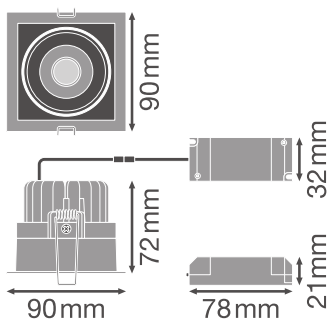

Produkteigenschaften

- Einstellbarer Neigungswinkel: +/- 20°
- Anfängliche Farbkonsistenz: ≤ 4 SDCM (Schwellwerteinheit)

- Material der Linse: PMMA

TECHNISCHE DATEN

Elektrische Daten

Nennleistung	8,00 W
Nennspannung	220...240 V
Netzfrequenz	50...60 Hz
Nennstrom	65 mA
Einschaltstrom	23 A
Einschaltstromdauer T_{h50}	< 3,4 μ s
Max. Anz. Leucht. an Sicherungsaut. B16 A	32
Max. Anz. Leucht. an Sicherungsaut. C10 A	26
Max. Anz. Leucht. an Sicherungsaut. C16 A	41
Netzleistungsfaktor λ	> 0,5
Oberschwingungsgehalt	< 15 %
Schutzklasse	II
Betriebsart	Externer LED-Treiber

Photometrische Daten

Lichtstrom	650 lm
Lichtausbeute	90 lm/W
Farbtemperatur	3000 K
Lichtfarbe (Bezeichnung)	Warm weiß
Farbwiedergabeindex Ra	> 80
Standardabweichung des Farbabgleichs	≤ 4 sdc _m
Flimmerarm	Ja
Flimmer-Messgröße (Pst LM)	-
Messgröße für Stroboskop-Effekte (SVM)	-
Photobiologische Risikogruppe gemäß EN62778	RG0
Photobiologische Risikogruppe gemäß EN62471	RG0
Ausstrahlungswinkel	36 °

LDC typ cone

LDC typ polar

Maße & Gewicht

Länge	90.00 mm
Breite	90.00 mm
Höhe	72.00 mm
Produktgewicht	230,00 g

Materialien & Farben

Produktfarbe	Schwarz
Gehäusefarbe	Schwarz
Gehäusematerial	Aluminium
Material Abdeckung	Polymethylmethacrylat (PMMA)
Glühdrahtprüfung nach IEC 60695-2-12	650 °C
Quecksilbergehalt der Lampe	0.0 mg

Anwendung & Installation

Umgebungstemperaturbereich	-10...+40 °C
Anschlussart	Schraubklemme, 2-polig (L,N)
Schutzart	IP20
Schutzklasse IK (Stoßfestigkeitsgrad)	IK03
Dimmbar	Nein
Montageart	Einbau
Montageort	Decke
Anwendungsumgebung	Innenanwendungen
Einbaulänge	83 mm
Einbaubreite	83 mm
Einbautiefe	90 mm
Justierbar	Ja
LED-Modul austauschbar	Nicht austauschbar
Mit Leuchtmittel	Ja