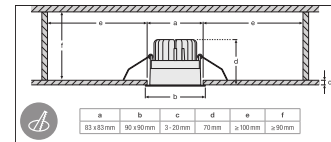

Die genannten Produktnummern beschreiben die kleinste bestellbare Mengeneinheit. Eine Versandeinheit kann mehrere Einzelprodukte beinhalten. Als Bestellmenge verwenden Sie bitte das Ein- oder Mehrfache einer Versandeinheit.

WEITERE KATALOGINFORMATIONEN

Referenzen / Verweise

– Zur Garantie siehe www.ledvance.de/garantie

Haftungsausschluss

Änderungen und Irrtümer vorbehalten. Vergewissern Sie sich, dass Sie immer den neuesten Stand verwenden.