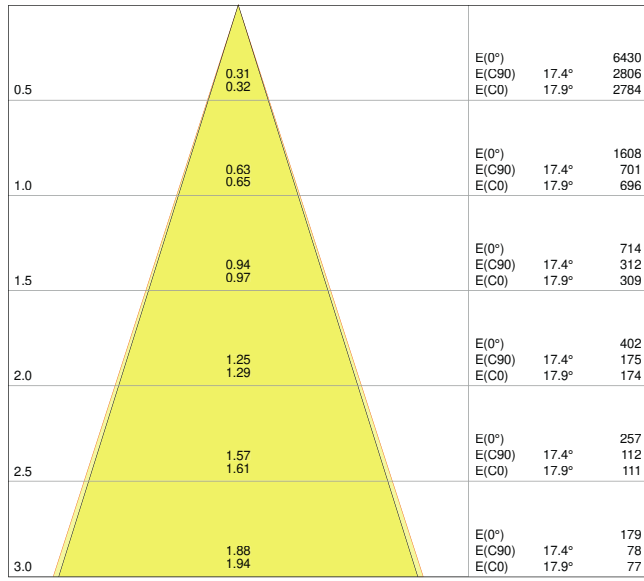

Produkteigenschaften

- Einstellbarer Neigungswinkel: +/- 20°
- Anfängliche Farbkonsistenz: ≤ 4 SDCM (Schwellwerteinheit)

- Material der Linse: PMMA

TECHNISCHE DATEN

Elektrische Daten

Nennleistung	8,00 W
Nennspannung	220...240 V
Netzfrequenz	50...60 Hz
Nennstrom	65 mA
Einschaltstrom	23 A
Einschaltstromdauer T_{h50}	< 3,4 μ s
Max. Anz. Leucht. an Sicherungsaut. B16 A	32
Max. Anz. Leucht. an Sicherungsaut. C10 A	26
Max. Anz. Leucht. an Sicherungsaut. C16 A	41
Netzleistungsfaktor λ	> 0,5
Oberschwingungsgehalt	< 15 %
Schutzklasse	II
Betriebsart	Externer LED-Treiber

Photometrische Daten

Lichtstrom	650 lm
Lichtausbeute	90 lm/W
Farbtemperatur	3000 K
Lichtfarbe (Bezeichnung)	Warm weiß
Farbwiedergabeindex Ra	> 80
Standardabweichung des Farbabgleichs	≤ 4 sdc _m
Flimmerarm	Ja
Flimmer-Messgröße (Pst LM)	-
Messgröße für Stroboskop-Effekte (SVM)	-
Photobiologische Risikogruppe gemäß EN62778	RG0
Photobiologische Risikogruppe gemäß EN62471	RG0
Ausstrahlungswinkel	36 °

LDC typ cone

LDC typ polar

Maße & Gewicht

Länge	90.00 mm
Breite	90.00 mm
Höhe	72.00 mm
Produktgewicht	230,00 g

Materialien & Farben

Produktfarbe	Schwarz
Gehäusefarbe	Schwarz
Gehäusematerial	Aluminium
Material Abdeckung	Polymethylmethacrylat (PMMA)
Glühdrahtprüfung nach IEC 60695-2-12	650 °C
Quecksilbergehalt der Lampe	0.0 mg