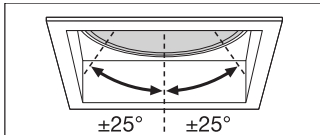

Die genannten Produktnummern beschreiben die kleinste bestellbare Mengeneinheit. Eine Versandeinheit kann mehrere Einzelprodukte beinhalten. Als Bestellmenge verwenden Sie bitte das Ein- oder Mehrfache einer Versandeinheit.

WEITERE KATALOGINFORMATIONEN

Referenzen / Verweise

– Zur Garantie siehe www.ledvance.de/garantie

Haftungsausschluss

Änderungen und Irrtümer vorbehalten. Vergewissern Sie sich, dass Sie immer den neuesten Stand verwenden.