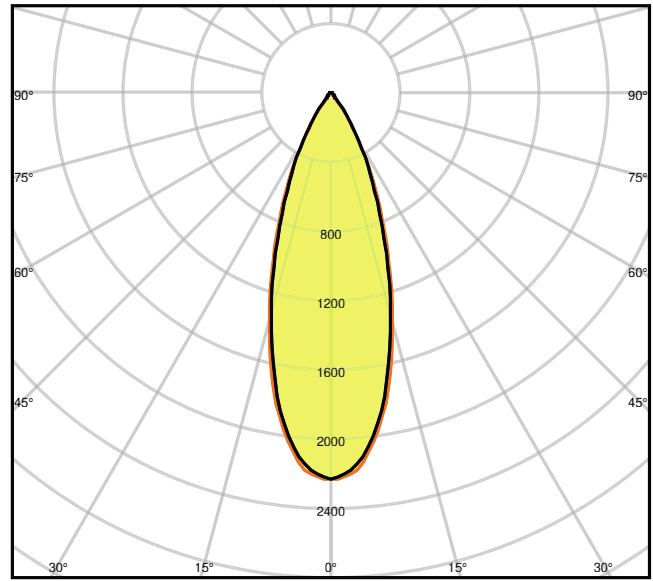

Produkteigenschaften

- Einstellbarer Neigungswinkel: +/- 20°
- Anfängliche Farbkonsistenz: ≤ 4 SDCM (Schwellwerteinheit)

- Material der Linse: PMMA

TECHNISCHE DATEN

Elektrische Daten

Nennleistung	8,00 W
Nennspannung	220...240 V
Netzfrequenz	50...60 Hz
Nennstrom	65 mA
Einschaltstrom	23 A
Einschaltstromdauer T_{h50}	< 3,4 μ s
Max. Anz. Leucht. an Sicherungsaut. B16 A	32
Max. Anz. Leucht. an Sicherungsaut. C10 A	26
Max. Anz. Leucht. an Sicherungsaut. C16 A	41
Netzleistungsfaktor λ	> 0,5
Oberschwingungsgehalt	< 15 %
Schutzklasse	II
Betriebsart	Externer LED-Treiber

Photometrische Daten

Lichtstrom	650 lm
Lichtausbeute	90 lm/W
Farbtemperatur	3000 K
Lichtfarbe (Bezeichnung)	Warm weiß
Farbwiedergabeindex Ra	> 80
Standardabweichung des Farbabgleichs	≤ 4 sdc _m
Flimmerarm	Ja
Flimmer-Messgröße (Pst LM)	-
Messgröße für Stroboskop-Effekte (SVM)	-
Photobiologische Risikogruppe gemäß EN62778	RG0
Photobiologische Risikogruppe gemäß EN62471	RG0
Ausstrahlungswinkel	36 °

LDC typ cone

LDC typ polar

Maße & Gewicht

Länge	90.00 mm
Breite	90.00 mm
Höhe	72.00 mm
Produktgewicht	230,00 g

Materialien & Farben

Produktfarbe	Schwarz
Gehäusefarbe	Schwarz
Gehäusematerial	Aluminium
Material Abdeckung	Polymethylmethacrylat (PMMA)
Glühdrahtprüfung nach IEC 60695-2-12	650 °C
Quecksilbergehalt der Lampe	0.0 mg