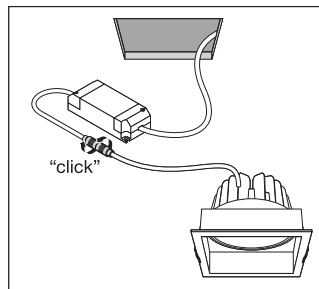

Die genannten Produktnummern beschreiben die kleinste bestellbare Mengeneinheit. Eine Versandeinheit kann mehrere Einzelprodukte beinhalten. Als Bestellmenge verwenden Sie bitte das Ein- oder Mehrfache einer Versandeinheit.

WEITERE KATALOGINFORMATIONEN

Referenzen / Verweise

– Zur Garantie siehe www.ledvance.de/garantie

Haftungsausschluss

Änderungen und Irrtümer vorbehalten. Vergewissern Sie sich, dass Sie immer den neuesten Stand verwenden.