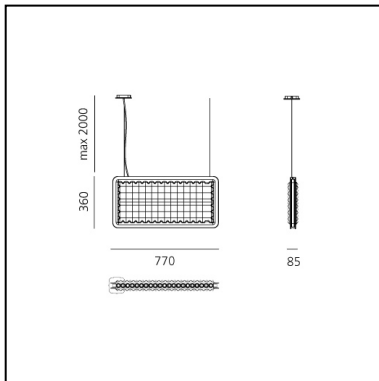

Eggboard Baffle - 800x400 - Suspension/Ceiling - Direct Sharp - 3000K - Dimmable DALI - Green

Progetto CMR - Giacobone &
Roj

IP20   Dimmbar: 

LUMINAIRE

- Watt: **11W**
- Lichtstrom (lm): **667lm**
- CCT: **3000K**
- Efficiency: **71%**
- Efficacy: **60.65lm/W**
- CRI: **90**

Anmerkungen

220/240Vac 50/60Hz electronic ballast included.

For the suspension version, order the ceiling
rose or the BLL DALI interface for APP
separately.

UGR<19

BESCHREIBUNG

Die gesamte Kollektion Eggboard arbeitet nach dem Prinzip der akustischen Absorption, um die Nachhallzeit des Schalls vor allem der entsprechenden Frequenzen der menschlichen Stimme zu begrenzen. Eine vertikale Pendelleuchte und Paneele mit Streiflicht für die Wand- oder Deckeninstallation sind neue Elemente, um eine Lichtlandschaft bei rundum ökologischer Qualität zu schaffen. Beide arbeiten mit Flexibilität auf die Lichtleistungen, die mit dem akustischen Element kombiniert werden können. Die Pendelleuchte kann diffuses, indirektes Licht mit den patentierten Lichtleitern Eggboard Matrix von gesteuertem, direkten Licht vereinen. In den Wand- und Decken-Versionen kann auf jeder Seite Streiflicht kombiniert werden.

DIMENSION

- Länge: **cm 80**
- Breite: **cm 8**
- Höhe: **cm 40**

INKLUSIVE LICHTQUELLEN

- Kategorie: **Led**
- Anzahl: **1**
- Watt: **9W**
- Color Tolerance: **MacAdam 3SDCM**
- Service Life: **L90 (10K) > 60000h**