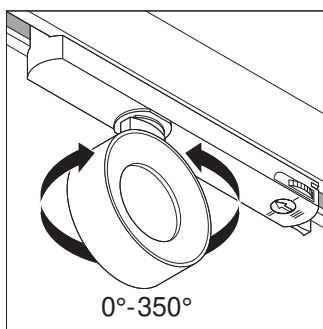

DOWNLOADS

User instruction

Ausschreibungstexte

Declarations of conformity

IES file (IES)

LDT file (Eulumdat)

R3D file (Relux 3D Model)

M4D file (3D Model with rotation axis)

VERPACKUNGSMITTEL

EAN	Verpackungseinheit (Stück pro Einheit)	Abmessungen (Länge x Breite x Höhe)	Bruttogewicht	Volumen
4058075335899	Versandschachtel 4	239 mm x 239 mm x 280 mm	2292.00 g	15.99 dm³

Die genannten Produktnummern beschreiben die kleinste bestellbare Mengeneinheit. Eine Versandeinheit kann mehrere Einzelprodukte beinhalten. Als Bestellmenge verwenden Sie bitte das Ein- oder Mehrfache einer Versandeinheit.

WEITERE KATALOGINFORMATIONEN

Referenzen / Verweise