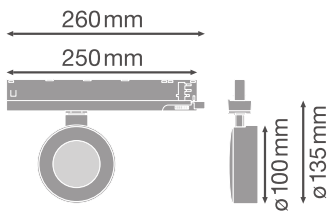

### Photometrische Daten

Lichtstrom	2380 lm
Lichtausbeute	85 lm/W
Farbtemperatur	4000 K
Lichtfarbe (Bezeichnung)	Kalt weiß
Farbwiedergabeindex Ra	90
Standardabweichung des Farbabgleichs	$\leq 3$ sdc <sub>m</sub>
Flimmerarm	Ja
Flimmer-Messgröße (Pst LM)	-
Messgröße für Stroboskop-Effekte (SVM)	-
Photobiologische Risikogruppe gemäß EN62778	RG1
Ausstrahlungswinkel	25 °

LDC typ polar

LDC typ polar

Maße & Gewicht

Länge	260.00 mm
Breite	33.00 mm
Höhe	160.00 mm
Produktgewicht	400,00 g

Materialien & Farben

Produktfarbe	Weiß
Gehäusefarbe	Weiß

Gehäusematerial	Aluminium
Material Abdeckung	Polymethylmethacrylat (PMMA)
Material der lichtemittierenden Fläche	Polykarbonat (PC)
Glühdrahtprüfung nach IEC 60695-2-12	650 °C
Quecksilbergehalt der Lampe	0.0 mg