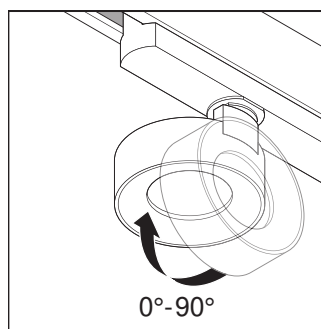

DOWNLOADS

User instruction

Ausschreibungstexte

Declarations of conformity

IES file (IES)

LDT file (Eulumdat)

R3D file (Relux 3D Model)

M4D file (3D Model with rotation axis)

VERPACKUNGSMITTEL

EAN	Verpackungseinheit (Stück pro Einheit)	Abmessungen (Länge x Breite x Höhe)	Bruttogewicht	Volumen
4058075335899	Versandschachtel 4	239 mm x 239 mm x 280 mm	2292.00 g	15.99 dm³

Die genannten Produktnummern beschreiben die kleinste bestellbare Mengeneinheit. Eine Versandeinheit kann mehrere Einzelprodukte beinhalten. Als Bestellmenge verwenden Sie bitte das Ein- oder Mehrfache einer Versandeinheit.

WEITERE KATALOGINFORMATIONEN

Referenzen / Verweise