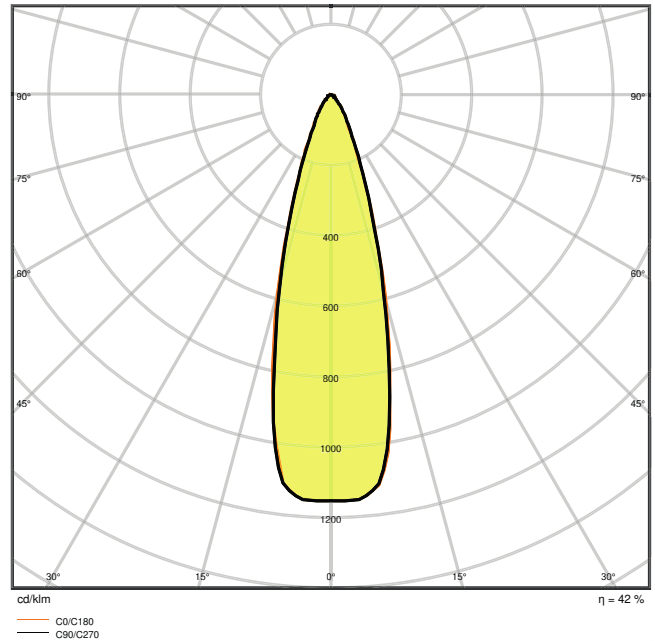

### Photometrische Daten

Lichtstrom	2380 lm
Lichtausbeute	85 lm/W
Farbtemperatur	4000 K
Lichtfarbe (Bezeichnung)	Kalt weiß
Farbwiedergabeindex Ra	90
Standardabweichung des Farbabgleichs	$\leq 3$ sdc <sub>m</sub>
Flimmerarm	Ja
Flimmer-Messgröße (Pst LM)	-
Messgröße für Stroboskop-Effekte (SVM)	-
Photobiologische Risikogruppe gemäß EN62778	RG1
Ausstrahlungswinkel	25 °

LDC typ polar

LDC typ polar

Maße & Gewicht

Länge	260.00 mm
Breite	33.00 mm
Höhe	160.00 mm
Produktgewicht	400,00 g

Materialien & Farben

Produktfarbe	Weiß
Gehäusefarbe	Weiß

Gehäusematerial	Aluminium
Material Abdeckung	Polymethylmethacrylat (PMMA)
Material der lichtemittierenden Fläche	Polykarbonat (PC)
Glühdrahtprüfung nach IEC 60695-2-12	650 °C
Quecksilbergehalt der Lampe	0.0 mg