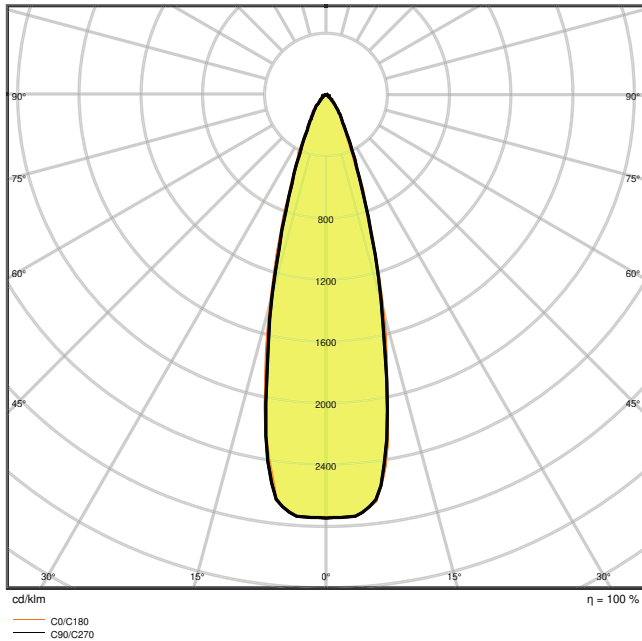

LDC typ polar

LDC typ polar

Maße & Gewicht

Länge	260.00 mm
Breite	33.00 mm
Höhe	160.00 mm
Produktgewicht	400,00 g

Materialien & Farben

Produktfarbe	Weiß
Gehäusefarbe	Weiß

Gehäusematerial	Aluminium
Material Abdeckung	Polymethylmethacrylat (PMMA)
Material der lichtemittierenden Fläche	Polykarbonat (PC)
Glühdrahtprüfung nach IEC 60695-2-12	650 °C
Quecksilbergehalt der Lampe	0.0 mg