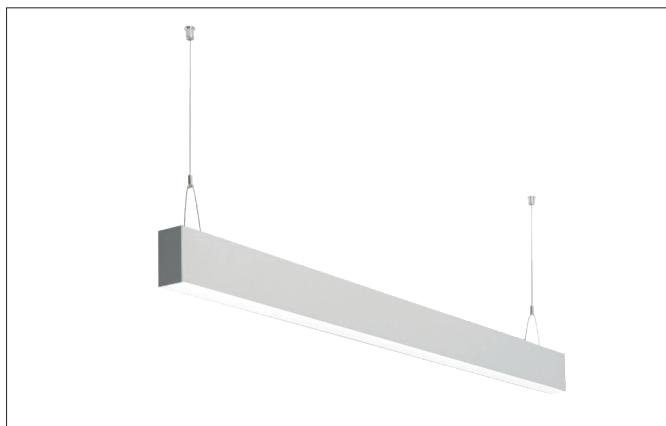

BIRO40 LED-Pendel-Profileuchte direkt/indirekt

Artikel-Nr. 77353698

Licht.
Für Generationen.

Ausschreibungstext

Rechteckige LED-Pendel-Profileuchte direkt/indirekt, Leuchtenlänge 1.144 mm, Leuchtenbreite 40 mm, Höhe 75 mm, für Pendelmontage. Pendellänge max. 1.500 mm Optimale Lichtverteilung durch eine satinierte Abdeckung. Bemessungslichtstrom 5.260 lm, UGR < 20, Bemessungsleistung 45,9 W, Leuchten-Lichtausbeute 115 lm/W, Lichtfarbe warmweiß bis tageslichtweiß, ähnlichste Farbtemperatur (CCT) 2.700 - 6.500 K, allgemeiner Farbwiedergabeindex CRI > 80, Lebensdauer L70/B50 bei 25 °C: 65000 h, Lebensdauer L80/B50 bei 25 °C: 70000 h, Gehäusewerkstoff: Aluminium / Acryl, Farbe: silber, Zulässige Umgebungstemperatur (ta): -20 °C - +25 °C, Schutzklasse (EN 61140): I, Schutzart (DIN EN 60529): IP20. Mit elektronischem Betriebsgerät, DALI dimmbar. Das Produkt erfüllt die grundlegenden Anforderungen der anwendbaren EU-Richtlinien und des Produktsicherheitsgesetzes und trägt die CE-Kennzeichnung.

Artikeldaten	
Artikel-Nr.	77353698
GTIN	4251433935421
Serienname	BIRO40
Kurzbeschreibung	LED-Pendel-Profileuchte direkt/indirekt
Material	Aluminium / Acryl
Farbe	silber
Form	rechteckig
Länge	1.144 mm
Breite	40 mm
Aufbauhöhe	75 mm
Nettogewicht	0,000 kg

BIRO40 LED-Pendel-Profilleuchte direkt/indirekt

Artikel-Nr. 77353698

Licht.
Für Generationen.

Lichttechnik	
Farbtemperatur	2700 K - 6500 K
Lichtfarbe	weiß
Lichtaustritt	direkt/indirekt
Lichtstrom	5.260 lm
Systemeffizienz	115 lm/W
Farbwiedergabe	CRI > 80
Leuchtenoptik	Abdeckung satiniert
Reflektor	ohne
Abstrahlwinkel	80 °
Blendungsbewertung	UGR < 20
Lichtverteilung	symmetrisch/asymmetrisch