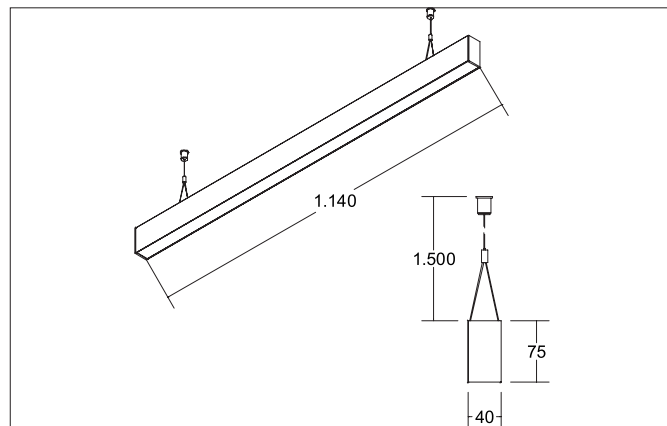

BIRO40 LED-Pendel-Profileuchte direkt/indirekt

Artikel-Nr. 77353698

Licht.
Für Generationen.

Ausschreibungstext

Rechteckige LED-Pendel-Profileuchte direkt/indirekt, Leuchtenlänge 1.144 mm, Leuchtenbreite 40 mm, Höhe 75 mm, für Pendelmontage. Pendellänge max. 1.500 mm Optimale Lichtverteilung durch eine satinierte Abdeckung. Bemessungslichtstrom 5.260 lm, UGR < 20, Bemessungsleistung 45,9 W, Leuchten-Lichtausbeute 115 lm/W, Lichtfarbe warmweiß bis tageslichtweiß, ähnlichste Farbtemperatur (CCT) 2.700 - 6.500 K, allgemeiner Farbwiedergabeindex CRI > 80, Lebensdauer L70/B50 bei 25 °C: 65000 h, Lebensdauer L80/B50 bei 25 °C: 70000 h, Gehäusewerkstoff: Aluminium / Acryl, Farbe: silber, Zulässige Umgebungstemperatur (ta): -20 °C - +25 °C, Schutzklasse (EN 61140): I, Schutzart (DIN EN 60529): IP20. Mit elektronischem Betriebsgerät, DALI dimmbar. Das Produkt erfüllt die grundlegenden Anforderungen der anwendbaren EU-Richtlinien und des Produktsicherheitsgesetzes und trägt die CE-Kennzeichnung.

Artikeldaten	
Artikel-Nr.	77353698
GTIN	4251433935421
Serienname	BIRO40
Kurzbeschreibung	LED-Pendel-Profileuchte direkt/indirekt
Material	Aluminium / Acryl
Farbe	silber
Form	rechteckig
Länge	1.144 mm
Breite	40 mm
Aufbauhöhe	75 mm
Nettogewicht	0,000 kg

Montagetechnik	
Montageart	Pendelmontage
Montageort	Deckenmontage
Verstellbarkeit	nicht verstellbar
Pendellänge max.	1.500 mm
Werkstoff der Abdeckung	satiniert

Logistische Daten	
Bruttogewicht	3,15 kg
Länge Verpackung	1.260 mm
Breite Verpackung	95 mm
Höhe Verpackung	90 mm