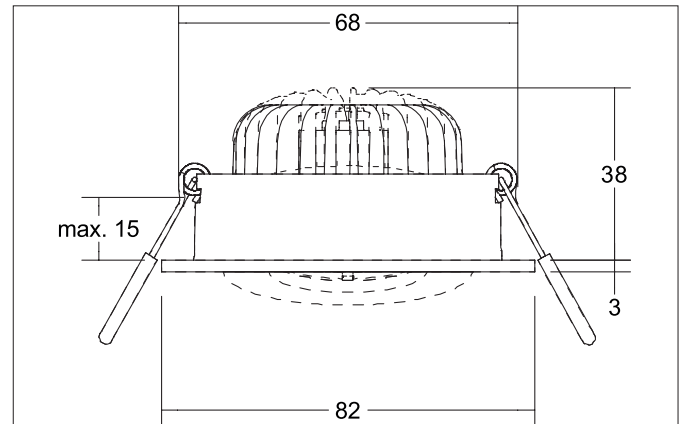

BB33 LED recessed spot set BB33, on/off
Artikel-Nr. 38377183Licht.
Für Generationen.**Tender**

Rundes LED-Einbaustrahler set, schaltbar, Werkzeugloser Deckeneinbau mittels Einbaufedern. Deckenausschnitt \varnothing 68 mm, Einbautiefe 38 mm, Außendurchmesser 82 mm, Gewicht 0,190 kg, Reflektor silber mit rotationssymmetrisch tief-breit-strahlender Lichtstärkeverteilung. Bemessungslichtstrom 680 lm, Bemessungsleistung 1 x 7 W, Leuchten-Lichtausbeute 97 lm/W, Lichtfarbe warmweiß, ähnlichste Farbtemperatur (CCT) 3.000 K, allgemeiner Farbwiedergabeindex CRI > 80, Gehäusewerkstoff: Aluminium / Kunststoff, Farbe: strukturschwarz, Zulässige Umgebungstemperatur (t_a): -20 °C - +25 °C, Schutzklasse (EN 61140): II, Schutzart (DIN EN 60529): IP20. Mit elektronischem Betriebsgerät, schaltbar. Das Produkt erfüllt die grundlegenden Anforderungen der anwendbaren EU-Richtlinien und des Produktsicherheitsgesetzes und trägt die CE-Kennzeichnung.

Article data	
Artikel-Nr.	38377183
GTIN	4251433947899
Series name	BB33
Kurzbeschreibung	LED recessed spot set BB33, on/off
Material	Aluminium / Plastic
Colour	Black
Type of surface	Structure
Shape	round
Outer diameter	82 mm
Built-in diameter	68 mm
Installation depth	38 mm
weight	0.190 kg

BB33 LED recessed spot set BB33, on/off

Artikel-Nr. 38377183

Licht.
Für Generationen.

Lighting technology	
Colour temperature	3000 K
Light colour	White
Light output	Direct
Luminous flux	680 lm
System efficiency	97 lm/W
Colour rendering	CRI > 80
Reflector	High-gloss
Reflektorfarbe	silver
Beam angle	40 °
Light sharing	Symmetric

Packing data	
Gross weight	0.227 kg
Length of packaging	115 mm
Packaging width	86 mm
Packaging height	63 mm