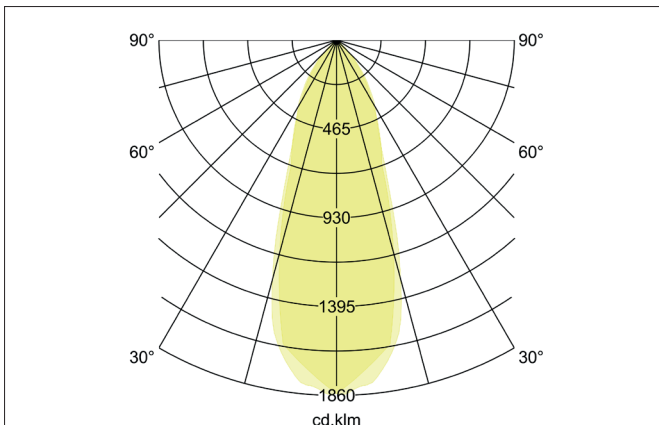

BB33 LED recessed spot set BB33, on/off
Artikel-Nr. 38377183Licht.
Für Generationen.**Tender**

Rundes LED-Einbaustrahler set, schaltbar, Werkzeugloser Deckeneinbau mittels Einbaufedern. Deckenausschnitt \varnothing 68 mm, Einbautiefe 38 mm, Außendurchmesser 82 mm, Gewicht 0,190 kg, Reflektor silber mit rotationssymmetrisch tief-breit-strahlender Lichtstärkeverteilung. Bemessungslichtstrom 680 lm, Bemessungsleistung 1 x 7 W, Leuchten-Lichtausbeute 97 lm/W, Lichtfarbe warmweiß, ähnlichste Farbtemperatur (CCT) 3.000 K, allgemeiner Farbwiedergabeindex CRI > 80, Gehäusewerkstoff: Aluminium / Kunststoff, Farbe: strukturschwarz, Zulässige Umgebungstemperatur (t_a): -20 °C - +25 °C, Schutzklasse (EN 61140): II, Schutzart (DIN EN 60529): IP20. Mit elektronischem Betriebsgerät, schaltbar. Das Produkt erfüllt die grundlegenden Anforderungen der anwendbaren EU-Richtlinien und des Produktsicherheitsgesetzes und trägt die CE-Kennzeichnung.

Article data	
Artikel-Nr.	38377183
GTIN	4251433947899
Series name	BB33
Kurzbeschreibung	LED recessed spot set BB33, on/off
Material	Aluminium / Plastic
Colour	Black
Type of surface	Structure
Shape	round
Outer diameter	82 mm
Built-in diameter	68 mm
Installation depth	38 mm
weight	0.190 kg

BB33 LED recessed spot set BB33, on/off

Artikel-Nr. 38377183

Licht.
Für Generationen.

Lighting technology	
Colour temperature	3000 K
Light colour	White
Light output	Direct
Luminous flux	680 lm
System efficiency	97 lm/W
Colour rendering	CRI > 80
Reflector	High-gloss
Reflektorfarbe	silver
Beam angle	40 °
Light sharing	Symmetric

Packing data	
Gross weight	0.227 kg
Length of packaging	115 mm
Packaging width	86 mm
Packaging height	63 mm