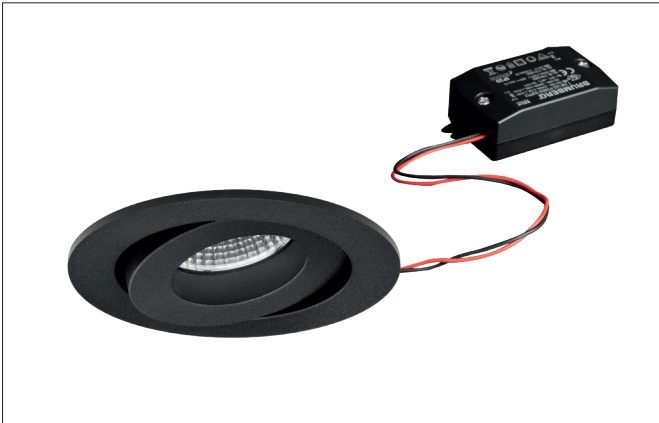

BB33 LED recessed spot set BB33, on/off
Artikel-Nr. 38377183Licht.
Für Generationen.**Tender**

Rundes LED-Einbaustrahler set, schaltbar, Werkzeugloser Deckeneinbau mittels Einbaufedern. Deckenausschnitt \varnothing 68 mm, Einbautiefe 38 mm, Außendurchmesser 82 mm, Gewicht 0,190 kg, Reflektor silber mit rotationssymmetrisch tief-breit-strahlender Lichtstärkeverteilung. Bemessungslichtstrom 680 lm, Bemessungsleistung 1 x 7 W, Leuchten-Lichtausbeute 97 lm/W, Lichtfarbe warmweiß, ähnlichste Farbtemperatur (CCT) 3.000 K, allgemeiner Farbwiedergabeindex CRI > 80, Gehäusewerkstoff: Aluminium / Kunststoff, Farbe: strukturschwarz, Zulässige Umgebungstemperatur (t_a): -20 °C - +25 °C, Schutzklasse (EN 61140): II, Schutzart (DIN EN 60529): IP20. Mit elektronischem Betriebsgerät, schaltbar. Das Produkt erfüllt die grundlegenden Anforderungen der anwendbaren EU-Richtlinien und des Produktsicherheitsgesetzes und trägt die CE-Kennzeichnung.

Article data	
Artikel-Nr.	38377183
GTIN	4251433947899
Series name	BB33
Kurzbeschreibung	LED recessed spot set BB33, on/off
Material	Aluminium / Plastic
Colour	Black
Type of surface	Structure
Shape	round
Outer diameter	82 mm
Built-in diameter	68 mm
Installation depth	38 mm
weight	0.190 kg

BB33 LED recessed spot set BB33, on/off

Artikel-Nr. 38377183

Licht.
Für Generationen.

Lighting technology	
Colour temperature	3000 K
Light colour	White
Light output	Direct
Luminous flux	680 lm
System efficiency	97 lm/W
Colour rendering	CRI > 80
Reflector	High-gloss
Reflektorfarbe	silver
Beam angle	40 °
Light sharing	Symmetric