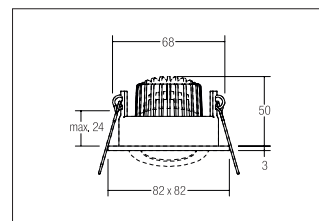

LED-Einbaustrahler, IP65, schaltbar

Artikel-Nr. 33355073

1.0 m	0.7 0.7	1191.1
2.0 m	1.4 1.4	297.8
3.0 m	2.1 2.0	132.3
4.0 m	2.8 2.7	74.4
5.0 m	3.5 3.4	47.6
	Ø (m)	E0(0°) [lx]

LED-Einbaustrahler IP65, schaltbar, weiß, quadratisch. Ausgeführt in kompakter Bauform für werkzeuglose Schnellmontage zum Deckeneinbau. Set inkl. Konverter für 230 V-Netzspannung, schaltbar, Maße Konverter: L 100 x B 38 x H 22 mm . Fassung: ohne, Montageart: Einbaumontage, Montageort: Deckenmontage, Material: Aluminium / Stahl / Silikonkautschuk / Kunststoff, Schutzart: nach DIN EN 60529: IP65, Schutzklasse: (EN 61140) II, Spannung: 230V AC 50Hz, Leistung: 6W, Anzahl der Leuchtmittel / Fassungen: 1.0 Stk, Lichtstrom: 650lm, Farbtemperatur: 3000K, Lichtfarbe: weiß, Abstrahlwinkel: 38°, Verstellbarkeit: schwenkbar, mit Betriebsgerät, Art der Dimmung: schaltbar, . Diese Leuchte enthält eingebaute LED-Lampen. Die Lampen können in der Leuchte nicht ausgetauscht werden.

Artikel-Nr.	33355073	Anwendungsbereiche
Preis	86,00 €	HOME LIVING BÜRO KOMMUNIKATION HOTELLERIE GASTRONOMIE
Stand:	19.03.2020 23:32	

Lichtfarbe	3000 K
Farbe	weiß
Abstrahlwinkel	38 °
Anzahl der Leuchtmittel / Fas-1 Stk	
Material	Aluminium / Stahl / Silikon-
Leistung	6 W
Leuchtmittel	LED
Farbwiedergabe	CRI > 80
Art der Dimmung	schaltbar
Einbaudurchmesser	68 mm
Einbautiefe	50 mm

Spannung	230V AC 50Hz
Lichtstrom	650 lm
Schutzart	IP65
Schutzklasse	II
Spannungsart	AC
Verstellbarkeit	schwenkbar
Energieeffizienzklasse	A++ bis A
Länge	82 mm
Breite	82 mm
Schwenkwinkel	30 °
Schaltungsart sekundärseitig	Parallelschaltung