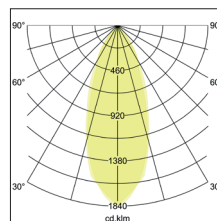

LED-Einbaustrahler, IP65, schaltbar

Artikel-Nr. 33355073

1.0 m	0.7 0.7	1191.1
2.0 m	1.4 1.4	297.8
3.0 m	2.1 2.0	132.3
4.0 m	2.8 2.7	74.4
5.0 m	3.5 3.4	47.6
	Ø (m)	E0(0°) [lx]

LED-Einbaustrahler IP65, schaltbar, weiß, quadratisch. Ausgeführt in kompakter Bauform für werkzeuglose Schnellmontage zum Deckeneinbau. Set inkl. Konverter für 230 V-Netzspannung, schaltbar, Maße Konverter: L 100 x B 38 x H 22 mm . Fassung: ohne, Montageart: Einbaumontage, Montageort: Deckenmontage, Material: Aluminium / Stahl / Silikonkautschuk / Kunststoff, Schutzart: nach DIN EN 60529: IP65, Schutzklasse: (EN 61140) II, Spannung: 230V AC 50Hz, Leistung: 6W, Anzahl der Leuchtmittel / Fassungen: 1.0 Stk, Lichtstrom: 650lm, Farbtemperatur: 3000K, Lichtfarbe: weiß, Abstrahlwinkel: 38°, Verstellbarkeit: schwenkbar, mit Betriebsgerät, Art der Dimmung: schaltbar, . Diese Leuchte enthält eingebaute LED-Lampen. Die Lampen können in der Leuchte nicht ausgetauscht werden.

Artikel-Nr.	33355073	Anwendungsbereiche
Preis	86,00 €	HOME LIVING BÜRO KOMMUNIKATION HOTELLERIE GASTRONOMIE
Stand:	19.03.2020 23:32	

Lichtfarbe	3000 K
Farbe	weiß
Abstrahlwinkel	38 °
Anzahl der Leuchtmittel / Fas-1 Stk	
Material	Aluminium / Stahl / Silikon-
Leistung	6 W
Leuchtmittel	LED
Farbwiedergabe	CRI > 80
Art der Dimmung	schaltbar
Einbaudurchmesser	68 mm
Einbautiefe	50 mm

Spannung	230V AC 50Hz
Lichtstrom	650 lm
Schutzart	IP65
Schutzklasse	II
Spannungsart	AC
Verstellbarkeit	schwenkbar
Energieeffizienzklasse	A++ bis A
Länge	82 mm
Breite	82 mm
Schwenkwinkel	30 °
Schaltungsart sekundärseitig	Parallelschaltung