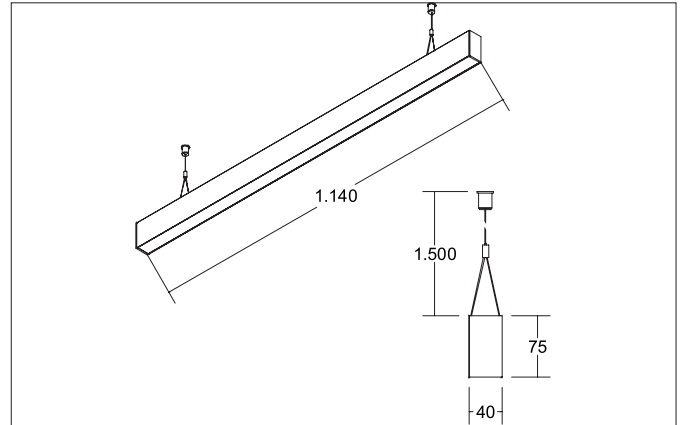

BIRO40 LED pendant profile luminaire direct/indirect BIRO40

Artikel-Nr. 77333088

Licht.
Für Generationen.**Tender**

Rechteckige LED-Pendel-Profileuchte direkt/indirekt, Leuchtenlänge 1.144 mm, Leuchtenbreite 40 mm, Höhe 75 mm, für Pendelmontage. Pendellänge max. 1.500 mm Optimale Lichtverteilung durch eine mikroprismatische Abdeckung. Bemessungslichtstrom 5.360 lm, UGR < 19, Bemessungsleistung 45,9 W, Leuchten-Lichtausbeute 117 lm/W, Lichtfarbe warmweiß bis tageslichtweiß, ähnlichste Farbtemperatur (CCT) 2.700 - 6.500 K, allgemeiner Farbwiedergabeindex CRI > 80, Lebensdauer L70/B50 bei 25 °C: 65000 h, Lebensdauer L80/B50 bei 25 °C: 70000 h, Gehäusewerkstoff: Aluminium / Acryl, Farbe: schwarz, Zulässige Umgebungstemperatur (ta): -20 °C - +25 °C, Schutzklasse (EN 61140): I, Schutzart (DIN EN 60529): IP20. Mit elektronischem Betriebsgerät, DALI dimmbar. Das Produkt erfüllt die grundlegenden Anforderungen der anwendbaren EU-Richtlinien und des Produktsicherheitsgesetzes und trägt die CE-Kennzeichnung.

Article data	
Artikel-Nr.	77333088
GTIN	4251433935278
Series name	BIRO40
Kurzbeschreibung	LED pendant profile luminaire direct/indirect BIRO40
Material	Aluminium / Acrylic
Colour	Black
Shape	rectangular
Length	1,144 mm
Width	40 mm
Aufbauhöhe	75 mm
weight	0.000 kg

Mounting technology	
Mounting method	Suspended
Place of installation	Ceiling-mounted
Adjustability	Not adjustable
Pendulum length max.	1,500 mm
Material cover	Microprismatic

Packing data	
Gross weight	3.15 kg
Length of packaging	1,260 mm
Packaging width	95 mm
Packaging height	90 mm